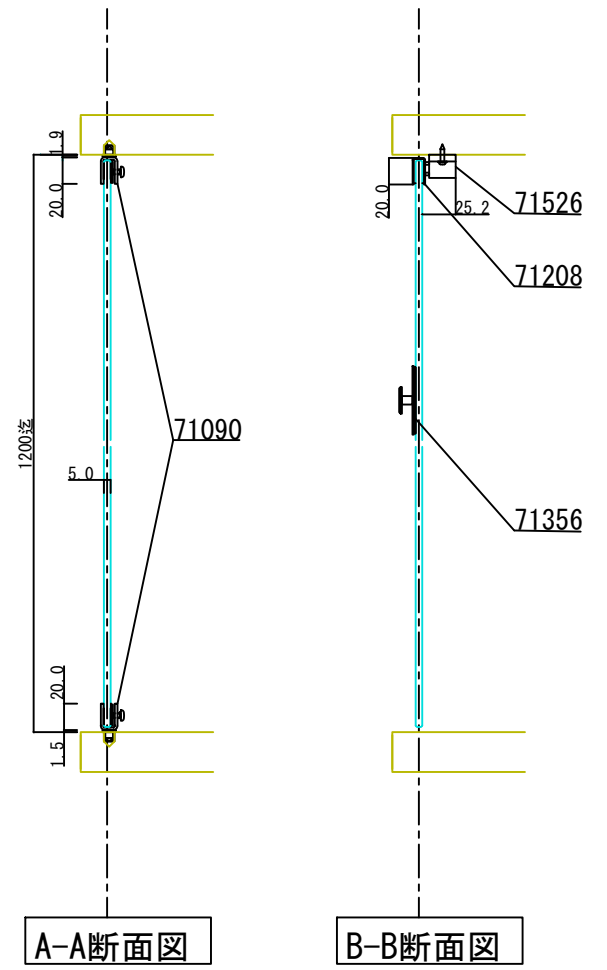

D-D断面図

- 71090 ステン1号硝子蝶番 5・6×40mm(B型) #400
- 71356 ステン4号硝子撮
- 71208 ステンマグネバン5・6×40mm #400(※)
- 71526 プラマグネットキャッチ 60mm 白(※)

C-C断面図

(※)ほか仕上あり

A-A断面図

B-B断面図