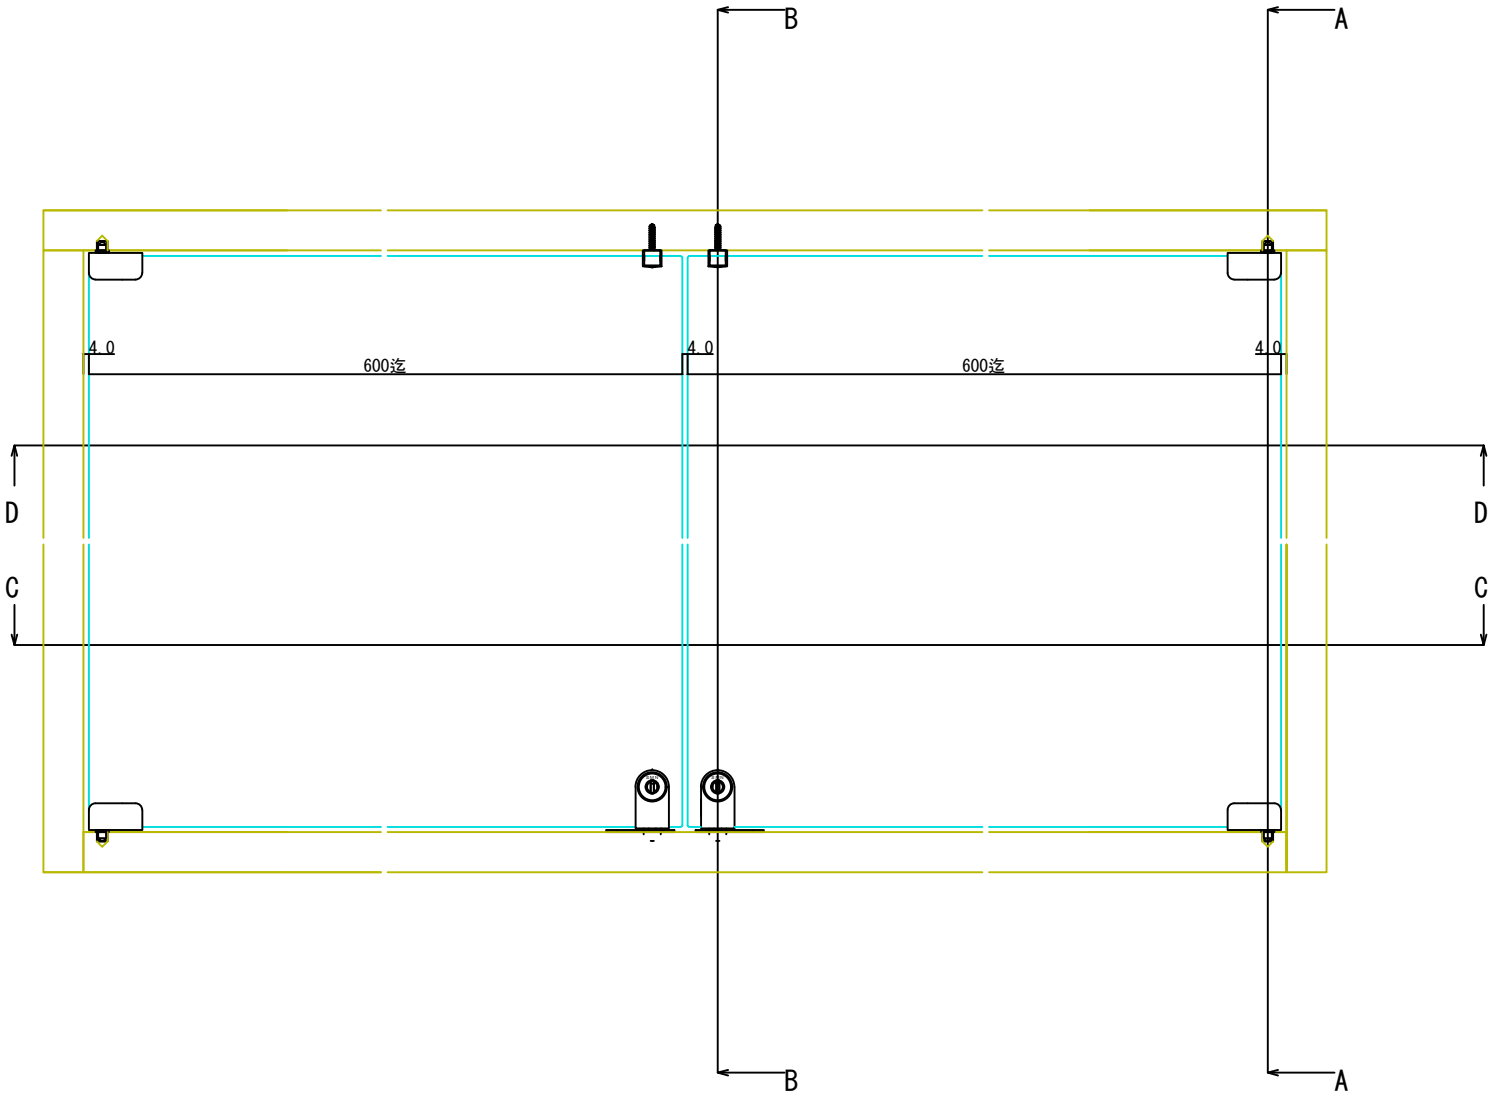

D-D断面図

- 71090 ステン1号硝子蝶番 5・6×40mm (B型) #400
- 76913 硝子ロックカムセット G-3 #400 (※)
- 76980 YDロック (カム無) A0003 右
- 76975 YDロック (カム無) A0003 左

C-C断面図

- 71923 戸当りピン (大)
- (※) ほか仕上あり

A-A断面図

B-B断面図