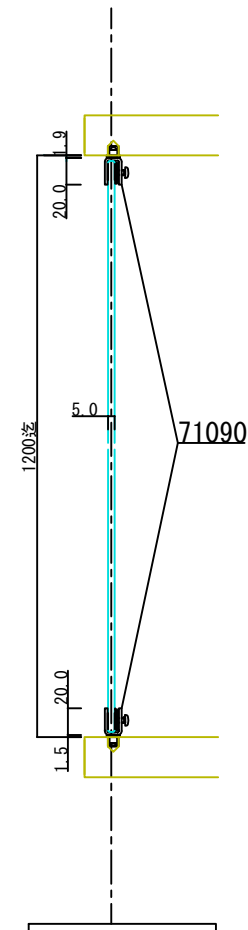

D-D断面図

- 71090 ステン1号硝子蝶番 5・6×40mm (B型) #400
- 76913 硝子ロックカムセット G-3 #400 (※)
- 76980 YDロック (カム無) A0003 右
- 76975 YDロック (カム無) A0003 左

C-C断面図

- 71923 戸当りピン (大)
- (※) ほか仕上あり

A-A断面図

B-B断面図