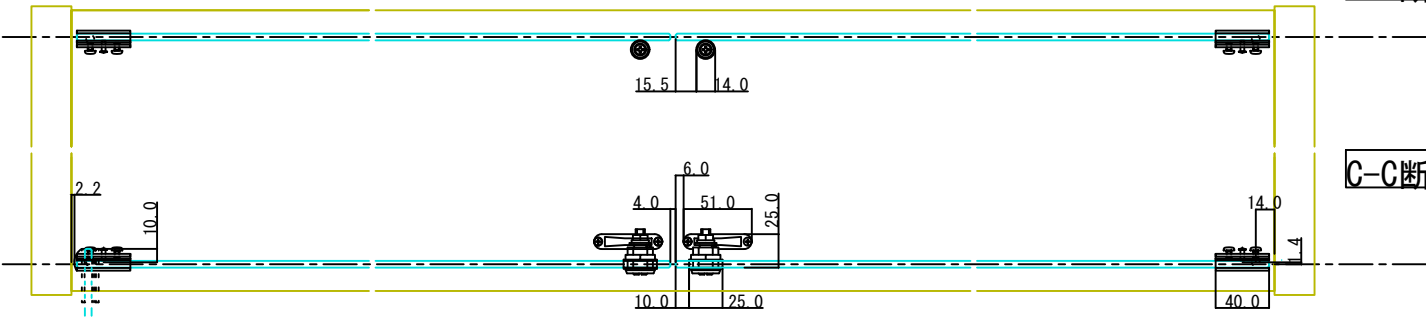

D-D断面図

- 71090 ステン1号硝子蝶番 5・6×40mm (B型) #400
- 76913 硝子ロックカムセット G-3 #400 (※)
- 76980 YDロック (カム無) A0003 右
- 76975 YDロック (カム無) A0003 左

C-C断面図

- 71923 戸当りピン (大)
- (※) ほか仕上あり

A-A断面図

B-B断面図