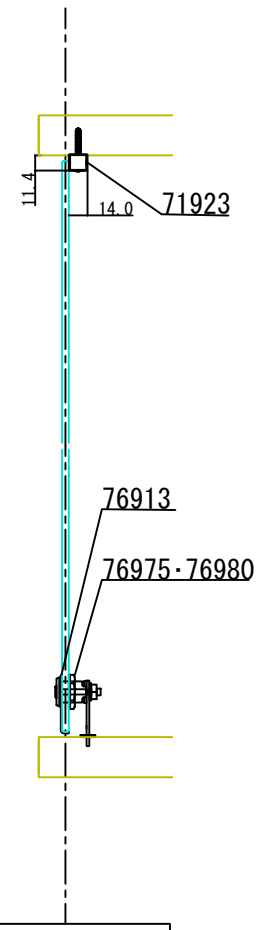

D-D断面図

- 71090 ステン1号硝子蝶番 5・6×40mm (B型) #400
- 76913 硝子ロックカムセット G-3 #400 (※)
- 76980 YDロック (カム無) A0003 右
- 76975 YDロック (カム無) A0003 左

C-C断面図

- 71923 戸当りピン (大)
- (※) ほか仕上あり

A-A断面図

B-B断面図