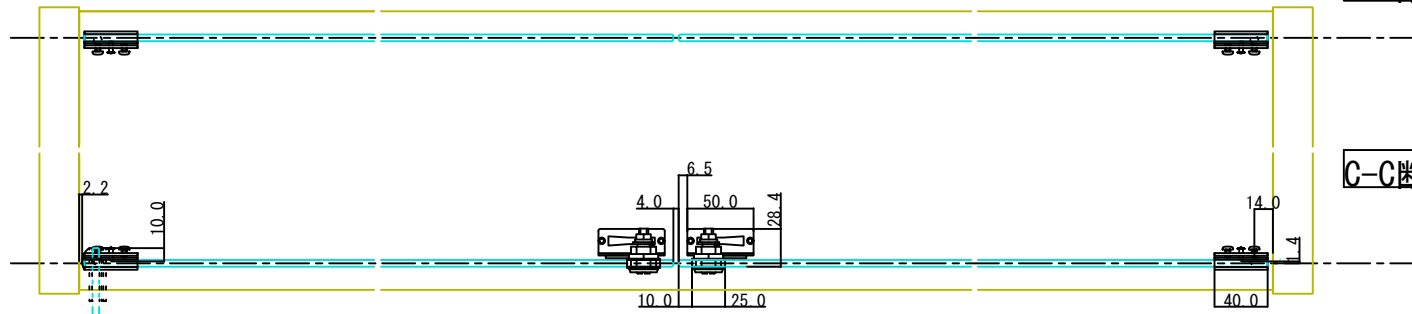

D-D断面図

C-C断面図

- 71090 ステン1号硝子蝶番 5・6×40mm(B型) #400  
 76913 硝子ロックカムセット G-3 #400(※)  
 76980 YDロック(カム無) A0003 右  
 76975 YDロック(カム無) A0003 左  
 76908 硝子ロックG-3用 戸当受座5・6<sup>≒</sup> 右  
 76909 硝子ロックG-3用 戸当受座5・6<sup>≒</sup> 左  
 (※)ほか仕上あり