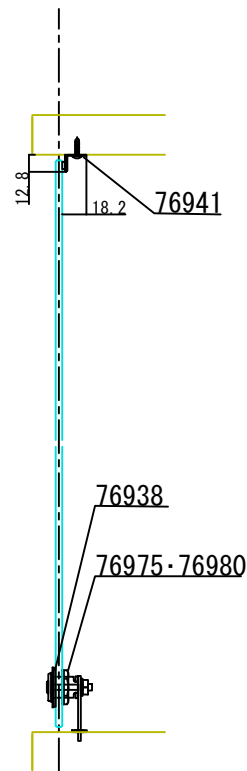

D-D断面図

- 71090 ステン1号硝子蝶番 5・6×40mm(B型) #400
- 76938 硝子ロックカムセット G-7 #400
- 76980 YDロック(カム無) A0003 右
- 76975 YDロック(カム無) A0003 左

C-C断面図

- 76941 ステン戸当たり
- (※)ほか仕上あり

A-A断面図

B-B断面図