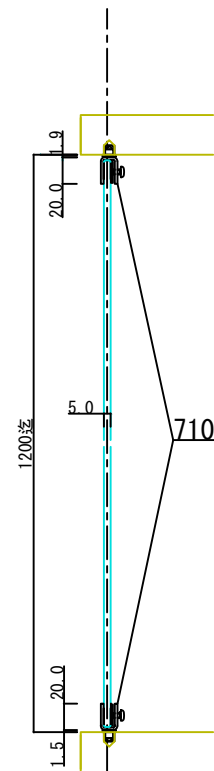

D-D断面図

- 71090 ステン1号硝子蝶番 5・6×40mm(B型) #400
- 76938 硝子ロックカムセット G-7 #400
- 76980 YDロック(カム無) A0003 右
- 76975 YDロック(カム無) A0003 左

C-C断面図

- 76941 ステン戸当たり
- (※)ほか仕上あり

A-A断面図

B-B断面図