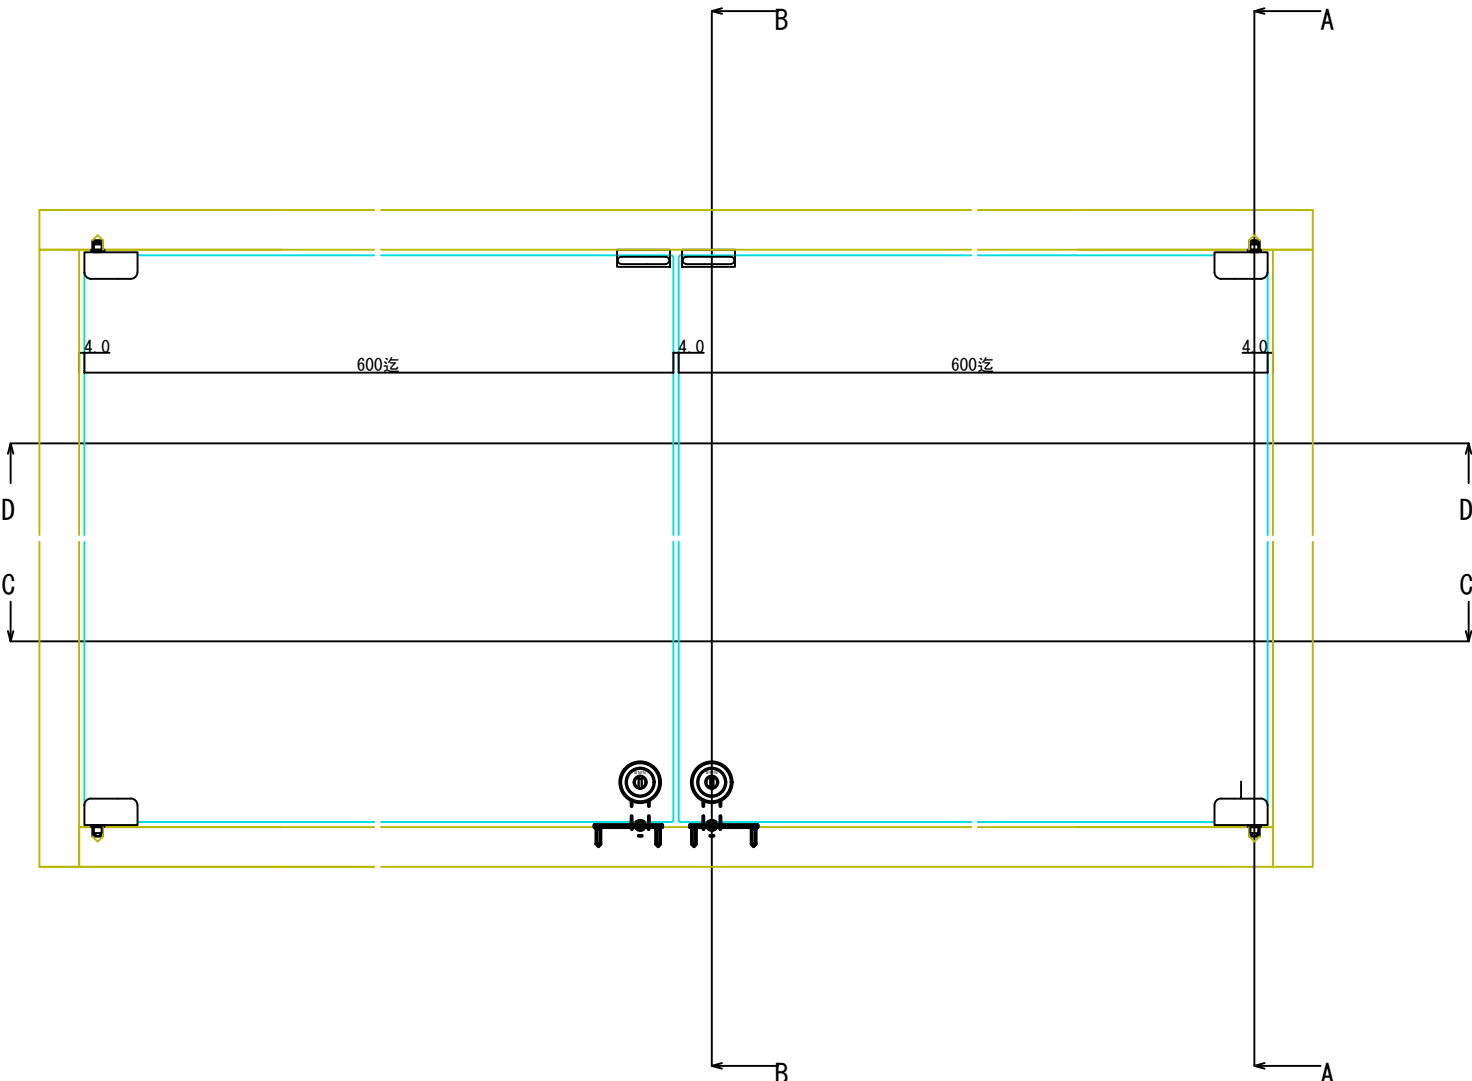

D-D断面図

- 71090 ステン1号硝子蝶番 5・6×40mm(B型) #400
- 76938 硝子ロックカムセット G-7 #400
- 76980 YDロック(カム無) A0003 右
- 76975 YDロック(カム無) A0003 左

C-C断面図

- 76941 ステン戸当たり
- (※)ほか仕上あり

A-A断面図

B-B断面図