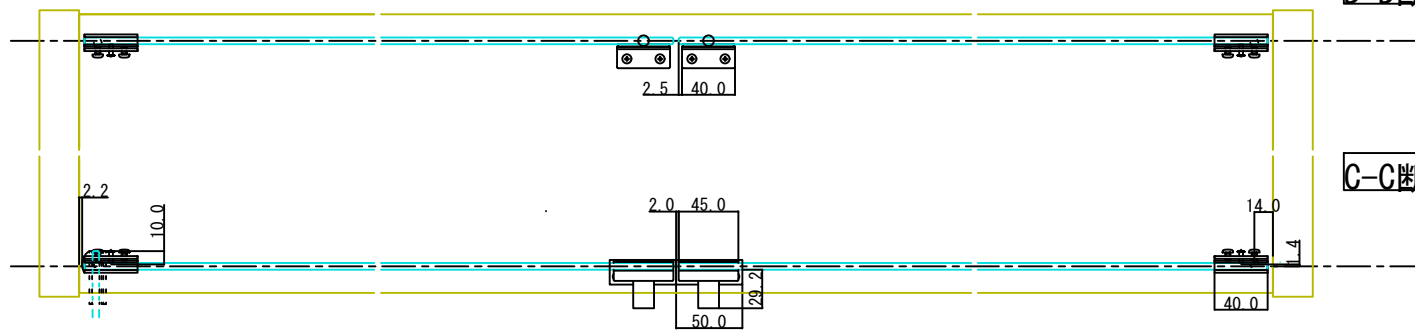

D-D断面図

71090 ステン1号硝子蝶番 5・6×40mm(B型) #400
 76942 硝子ロックカムセット G-9 #400
 76941 ステン戸当たり
 (※)ほか仕上あり

C-C断面図

A-A断面図

B-B断面図