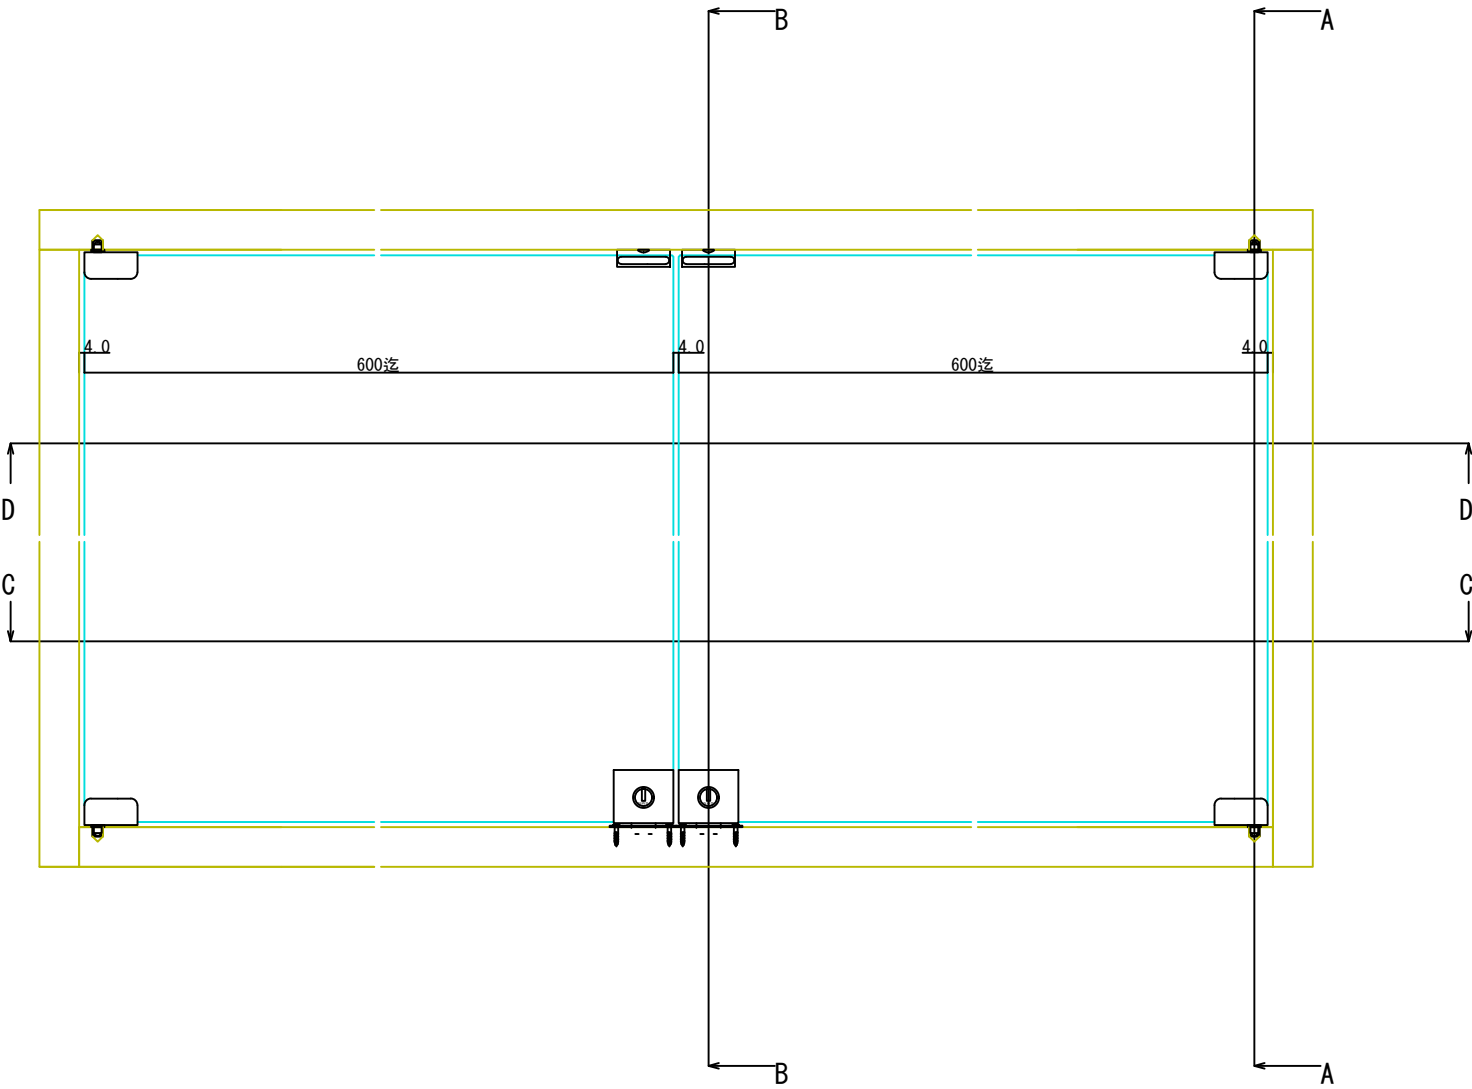

D-D断面図

71090 ステン1号硝子蝶番 5・6×40mm(B型) #400
 76942 硝子ロックカムセット G-9 #400
 76941 ステン戸当たり
 (※)ほか仕上あり

C-C断面図

A-A断面図

B-B断面図