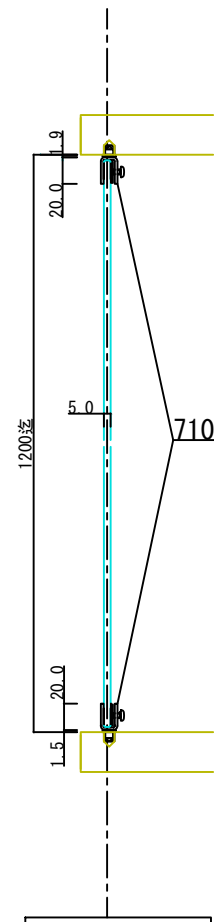

D-D断面図

71090 ステン1号硝子蝶番 5・6×40mm(B型) #400
 76942 硝子ロックカムセット G-9 #400
 76941 ステン戸当たり
 (※)ほか仕上あり

C-C断面図

A-A断面図

B-B断面図