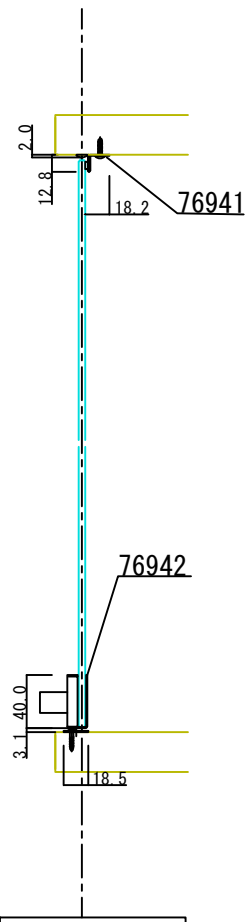

D-D断面図

71090 ステン1号硝子蝶番 5・6×40mm(B型) #400
 76942 硝子ロックカムセット G-9 #400
 76941 ステン戸当たり
 (※)ほか仕上あり

C-C断面図

A-A断面図

B-B断面図