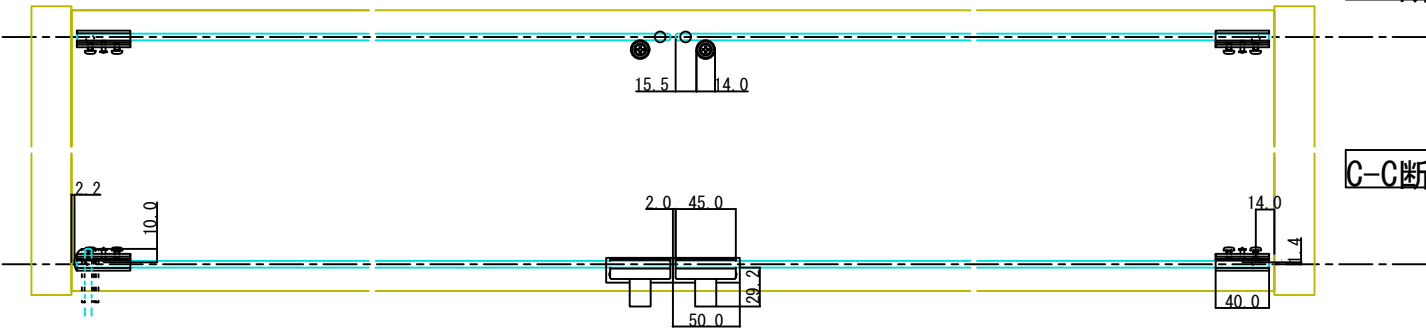

D-D断面図

71090 ステン1号硝子蝶番 5・6×40mm (B型) #400
 76942 硝子ロックカムセット G-9 #400
 71923 戸当りピン(大)
 (※)ほか仕上あり

C-C断面図

A-A断面図

B-B断面図