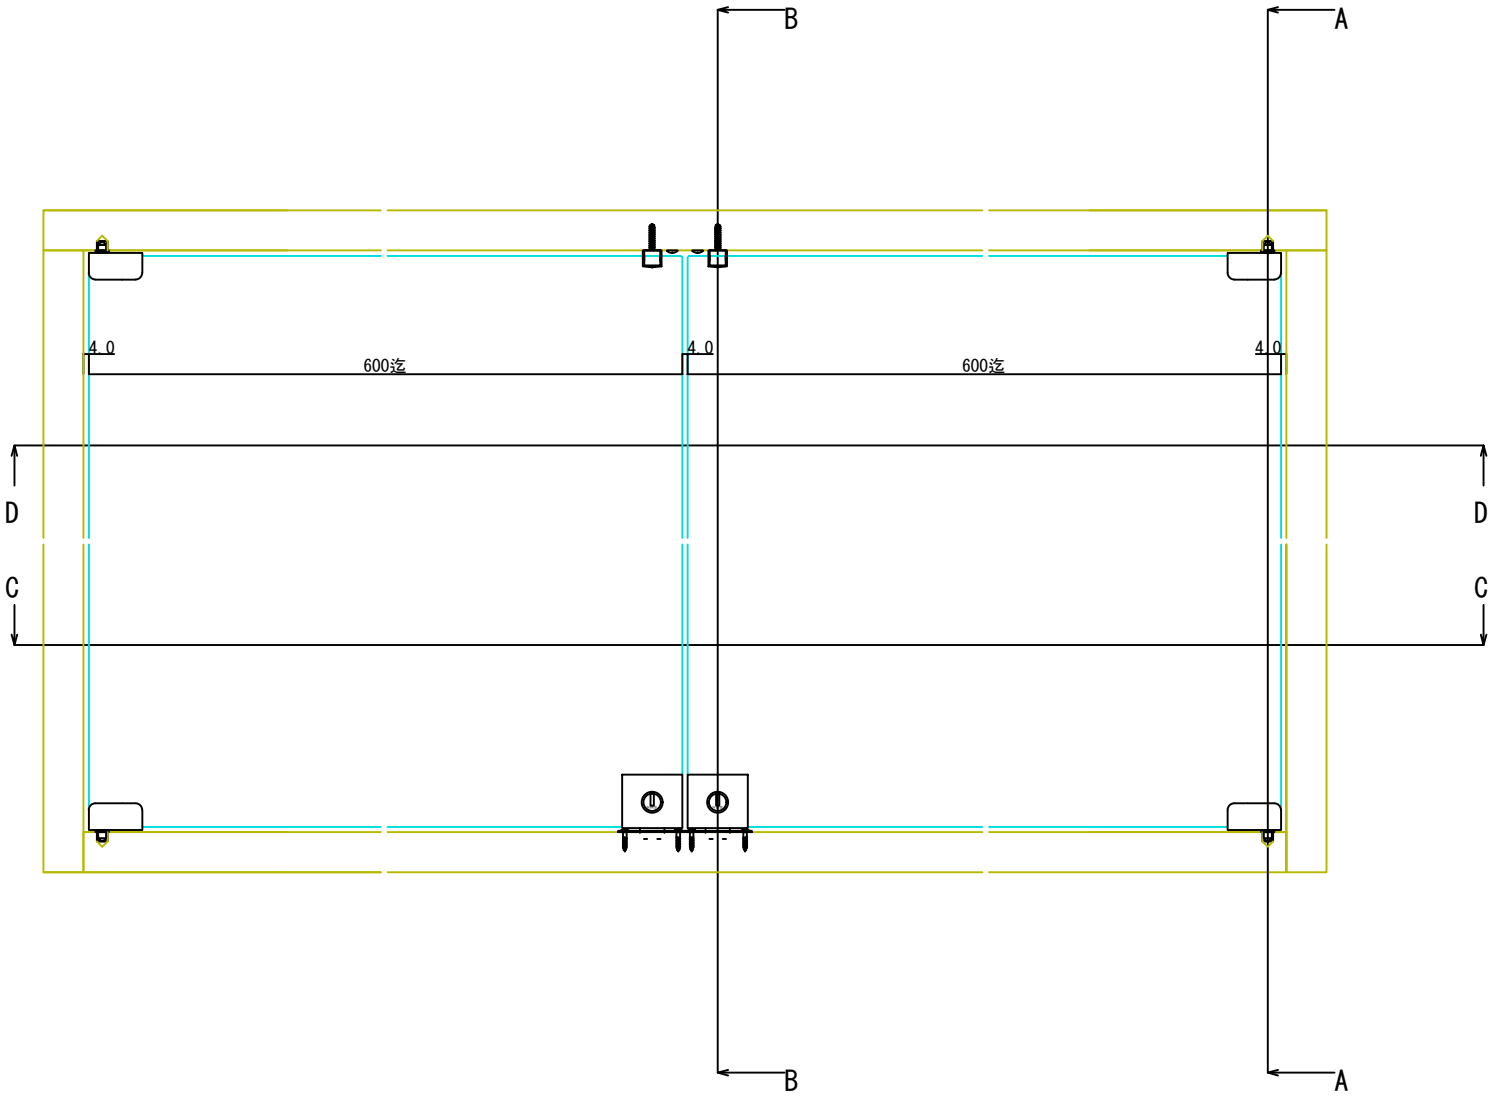

D-D断面図

71090 ステン1号硝子蝶番 5・6×40mm (B型) #400
 76942 硝子ロックカムセット G-9 #400
 71923 戸当りピン(大)
 (※)ほか仕上あり

C-C断面図

A-A断面図

B-B断面図