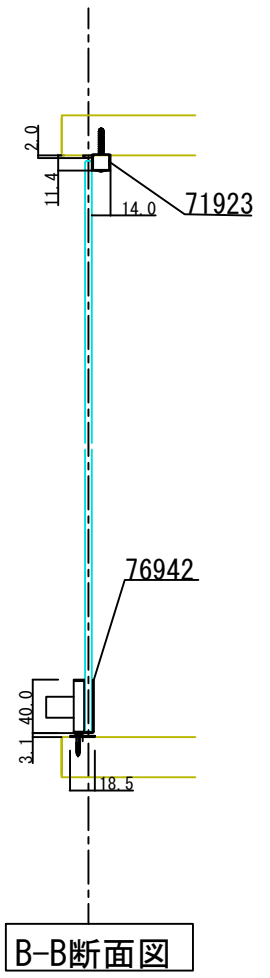

D-D断面図

71090 ステン1号硝子蝶番 5・6×40mm (B型) #400
 76942 硝子ロックカムセット G-9 #400
 71923 戸当りピン(大)
 (※)ほか仕上あり

C-C断面図

A-A断面図

B-B断面図