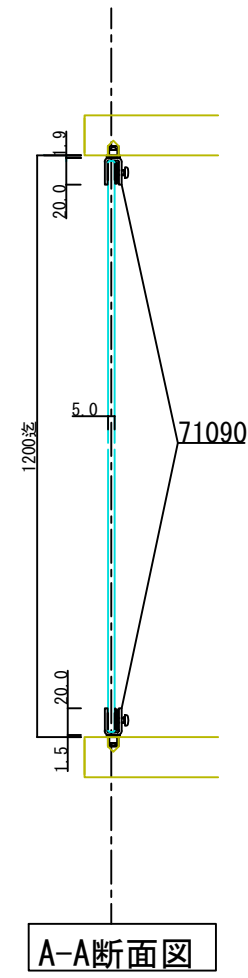

D-D断面図

71090 ステン1号硝子蝶番 5・6×40mm (B型) #400
 76942 硝子ロックカムセット G-9 #400
 71923 戸当りピン(大)
 (※)ほか仕上あり

C-C断面図

A-A断面図

B-B断面図