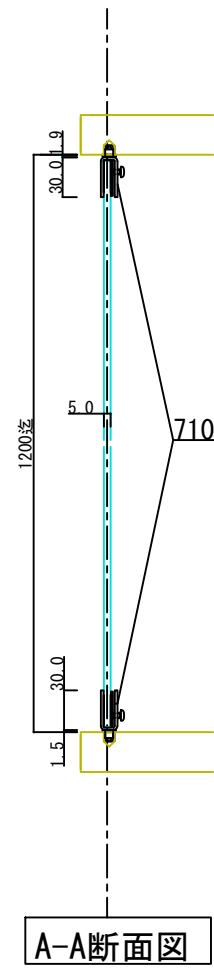

D-D断面図

71095 ステン1号硝子蝶番 5・6×50mm(B型) #400
 76913 硝子ロックカムセット G-3 #400(※)
 76980 YDロック(カム無) A0003 右
 76975 YDロック(カム無) A0003 左

C-C断面図

71209 ステンマグネバン5・6×50mm #400(※)
 71526 プラマグネットキャッチ 60mm 白(※)
 (※)ほか仕上あり

A-A断面図

B-B断面図