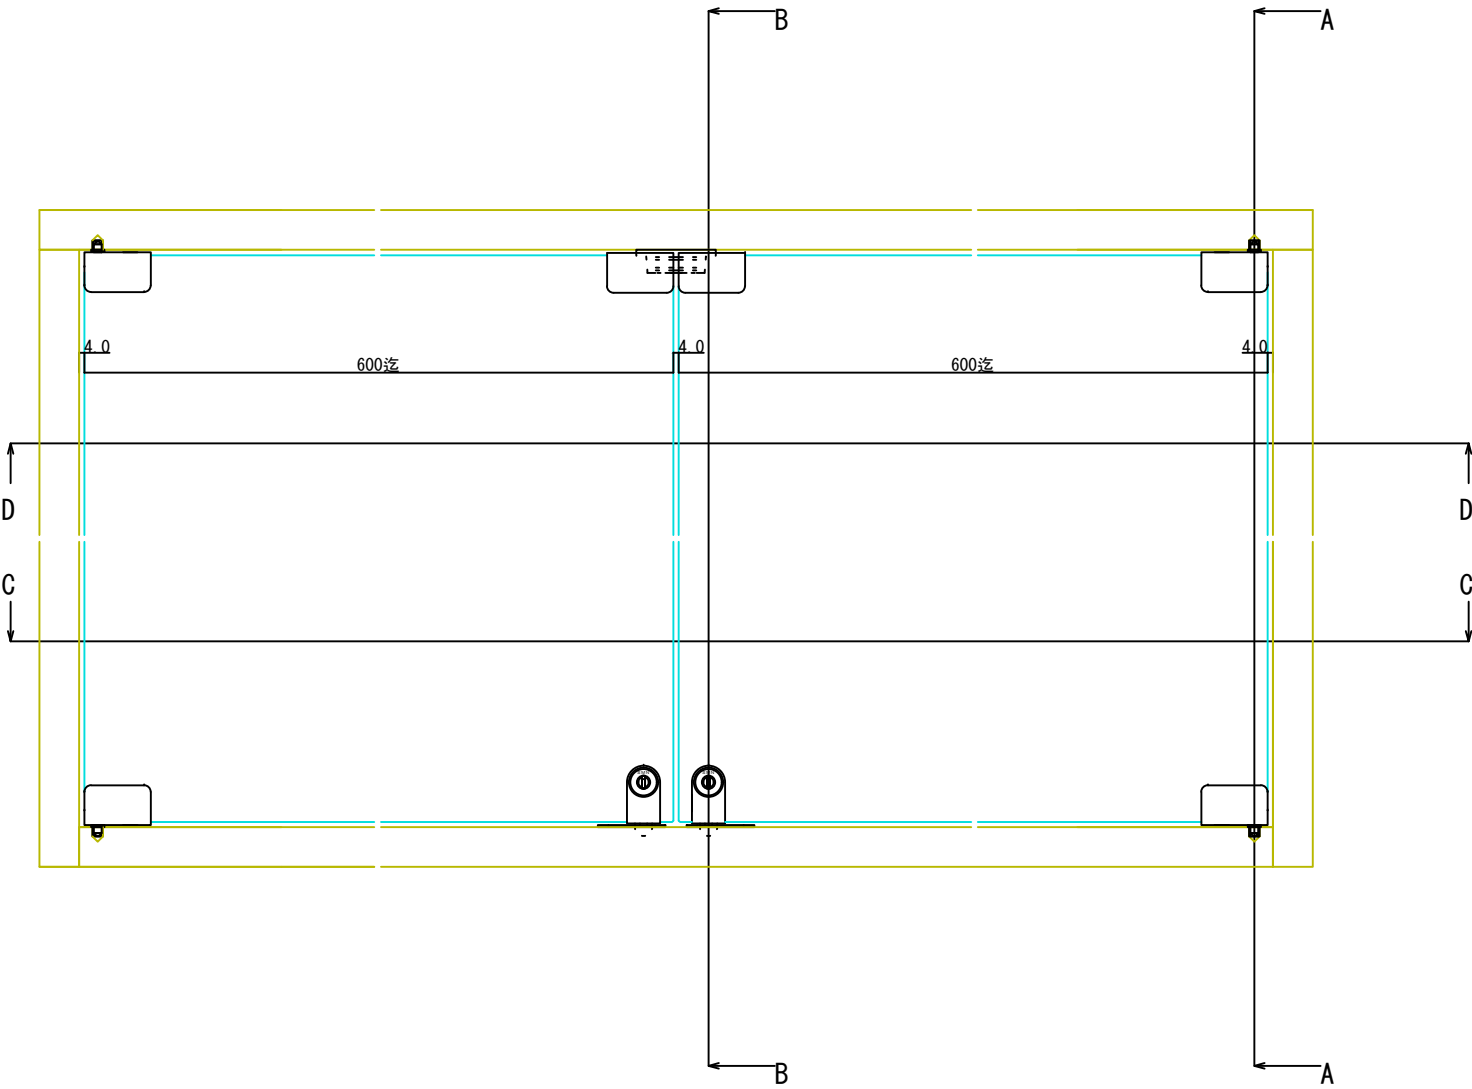

D-D断面図

71095 ステン1号硝子蝶番 5・6×50mm(B型) #400
 76913 硝子ロックカムセット G-3 #400(※)
 76980 YDロック(カム無) A0003 右
 76975 YDロック(カム無) A0003 左

C-C断面図

71209 ステンマグネバン5・6×50mm #400(※)
 71526 プラマグネットキャッチ 60mm 白(※)
 (※)ほか仕上あり

A-A断面図

B-B断面図