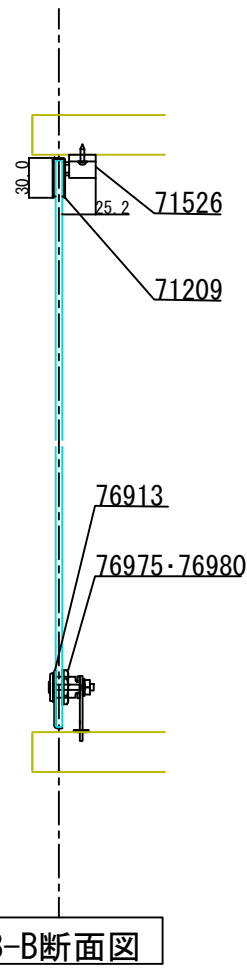

D-D断面図

71095 ステン1号硝子蝶番 5・6×50mm(B型) #400
 76913 硝子ロックカムセット G-3 #400(※)
 76980 YDロック(カム無) A0003 右
 76975 YDロック(カム無) A0003 左

C-C断面図

71209 ステンマグネバン5・6×50mm #400(※)
 71526 プラマグネットキャッチ 60mm 白(※)
 (※)ほか仕上あり

A-A断面図

B-B断面図