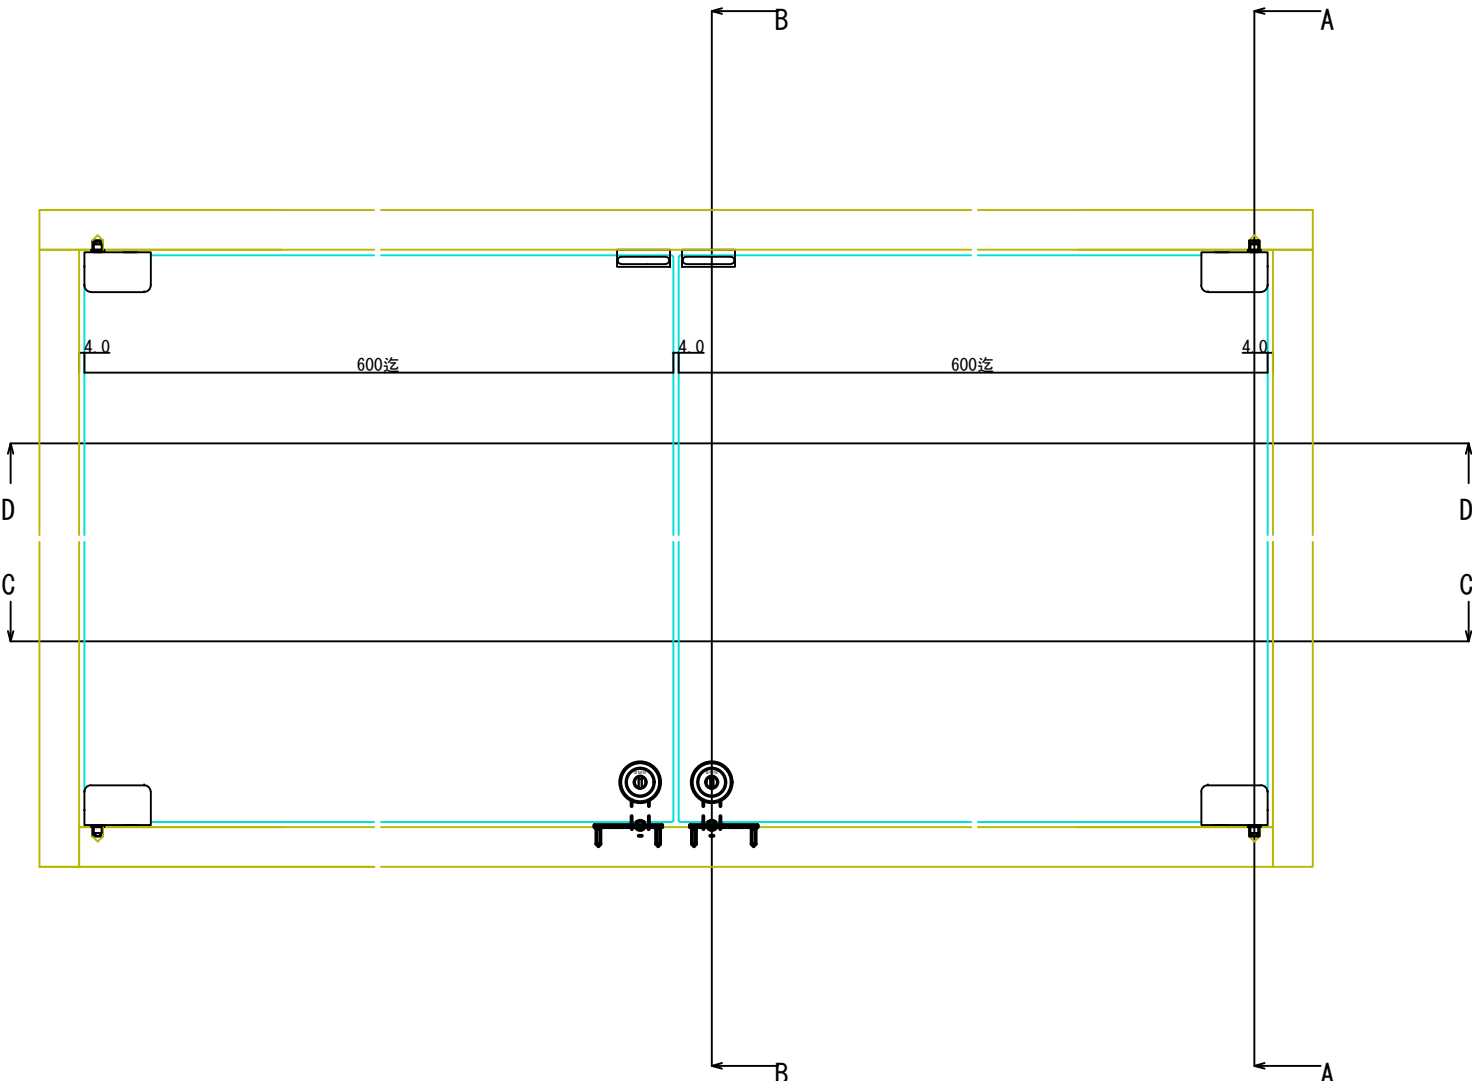

D-D断面図

- 71095 ステン1号硝子蝶番 5・6×50mm(B型) #400
- 76938 硝子ロックカムセット G-7 #400
- 76980 YDロック(カム無) A0003 右
- 76975 YDロック(カム無) A0003 左
- 76941 ステン戸当たり
- (※)ほか仕上あり

C-C断面図

A-A断面図

B-B断面図