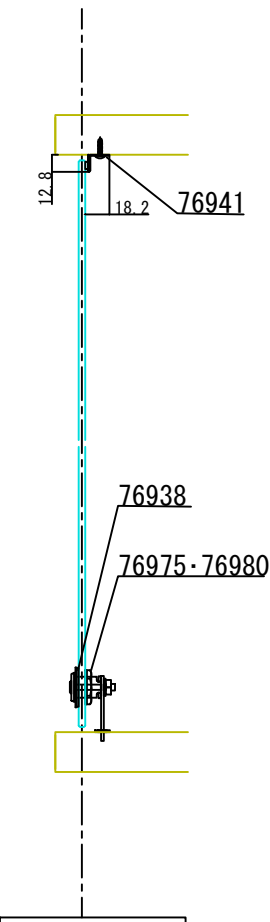

D-D断面図

- 71095 ステン1号硝子蝶番 5・6×50mm(B型) #400
- 76938 硝子ロックカムセット G-7 #400
- 76980 YDロック(カム無) A0003 右
- 76975 YDロック(カム無) A0003 左
- 76941 ステン戸当たり
- (※)ほか仕上あり

C-C断面図

A-A断面図

B-B断面図