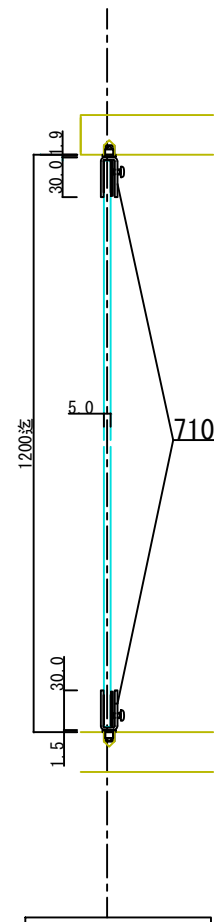

D-D断面図

- 71095 ステン1号硝子蝶番 5・6×50mm(B型) #400
- 76938 硝子ロックカムセット G-7 #400
- 76980 YDロック(カム無) A0003 右
- 76975 YDロック(カム無) A0003 左
- 76941 ステン戸当たり
- (※)ほか仕上あり

C-C断面図

A-A断面図

B-B断面図