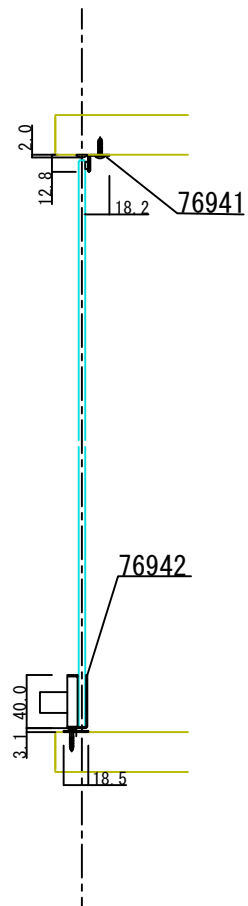

D-D断面図

71095 ステン1号硝子蝶番 5・6×50mm(B型) #400
 76942 硝子ロックカムセット G-9 #400
 76941 ステン戸当たり
 (※)ほか仕上あり

C-C断面図

A-A断面図

B-B断面図