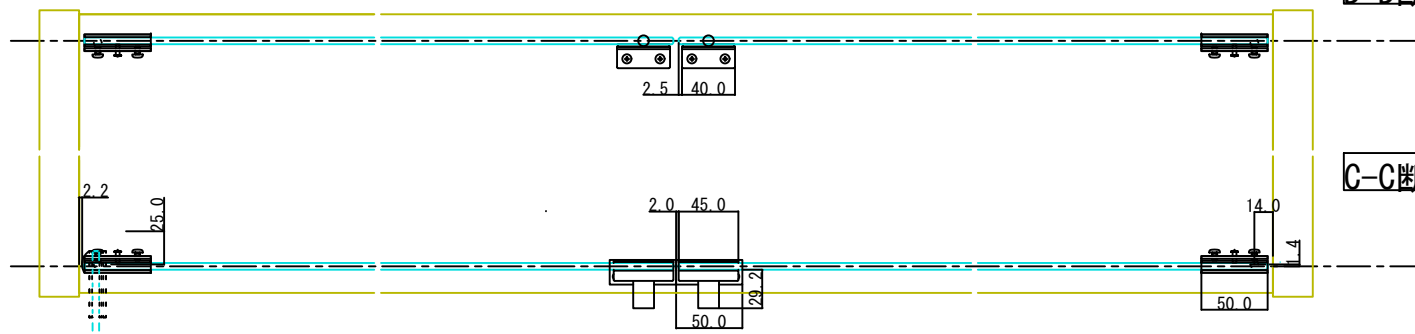

D-D断面図

71095 ステン1号硝子蝶番 5・6×50mm(B型) #400
 76942 硝子ロックカムセット G-9 #400
 76941 ステン戸当たり
 (※)ほか仕上あり

C-C断面図

A-A断面図

B-B断面図