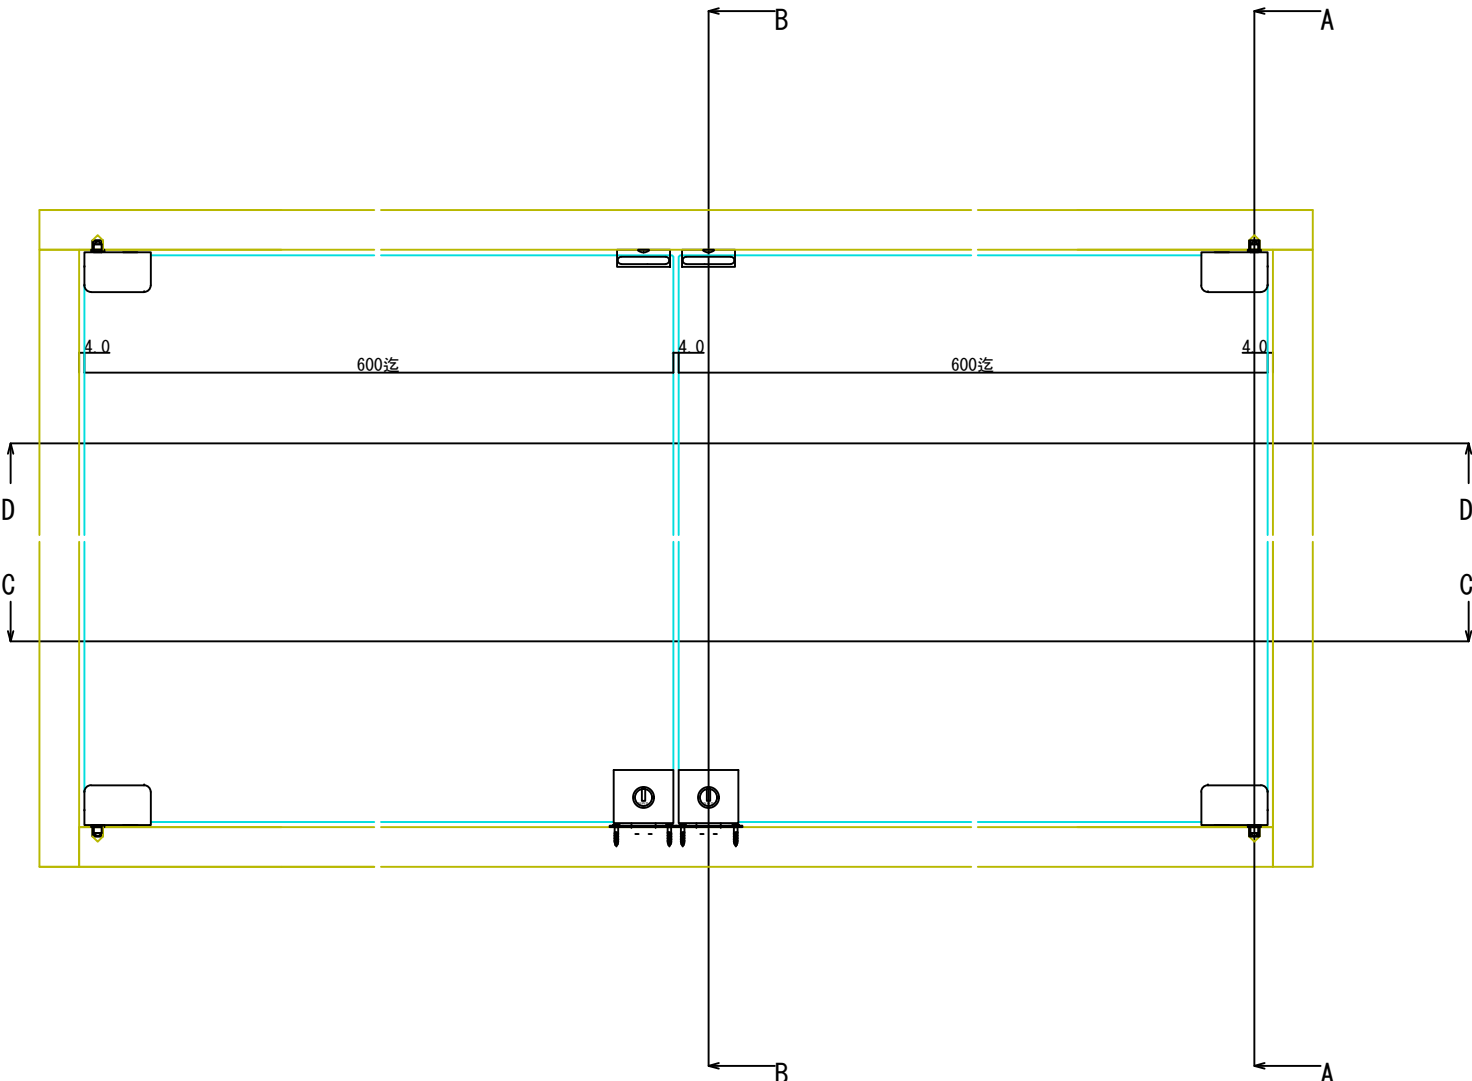

D-D断面図

71095 ステン1号硝子蝶番 5・6×50mm(B型) #400
 76942 硝子ロックカムセット G-9 #400
 76941 ステン戸当たり
 (※)ほか仕上あり

C-C断面図

A-A断面図

B-B断面図