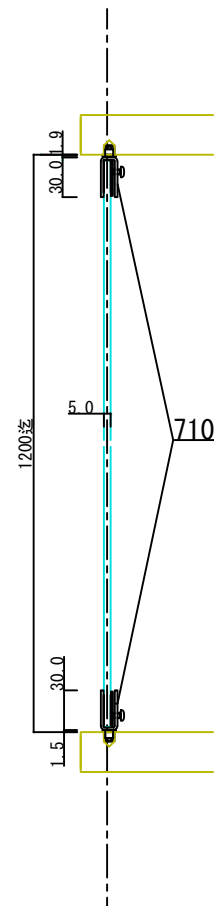

D-D断面図

71095 ステン1号硝子蝶番 5・6×50mm(B型) #400
 76942 硝子ロックカムセット G-9 #400
 76941 ステン戸当たり
 (※)ほか仕上あり

C-C断面図

A-A断面図

B-B断面図