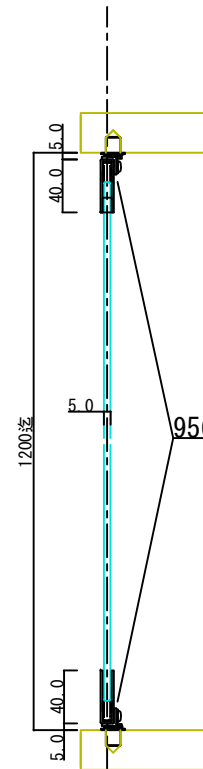

D-D断面図

95673 ステン5・6^ニハカマ蝶番 40HL (L=500迄) (※)
 95637 ステン5・6^ニハカマ蝶番 錠前セット
 76941 ステン戸当たり
 (※)ほか仕上あり

C-C断面図

A-A断面図

B-B断面図