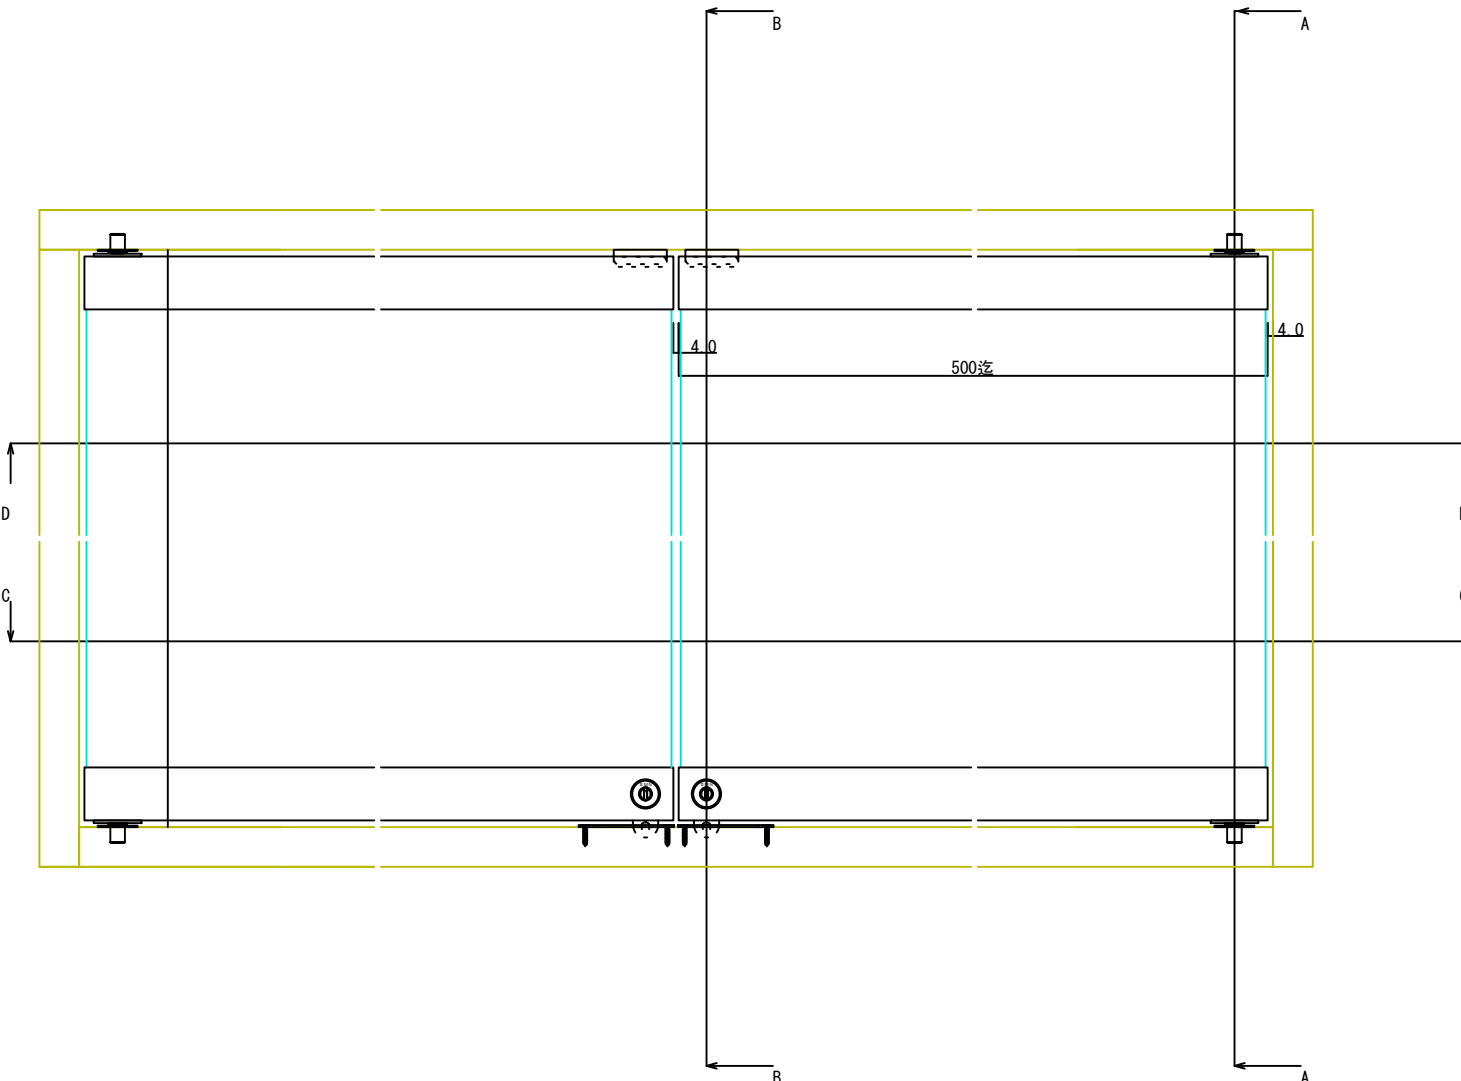

D-D断面図

95673 ステン5・6^ニハカマ蝶番 40HL (L=500迄) (※)
 95637 ステン5・6^ニハカマ蝶番 錠前セット
 76941 ステン戸当たり
 (※)ほか仕上あり

C-C断面図

A-A断面図

B-B断面図