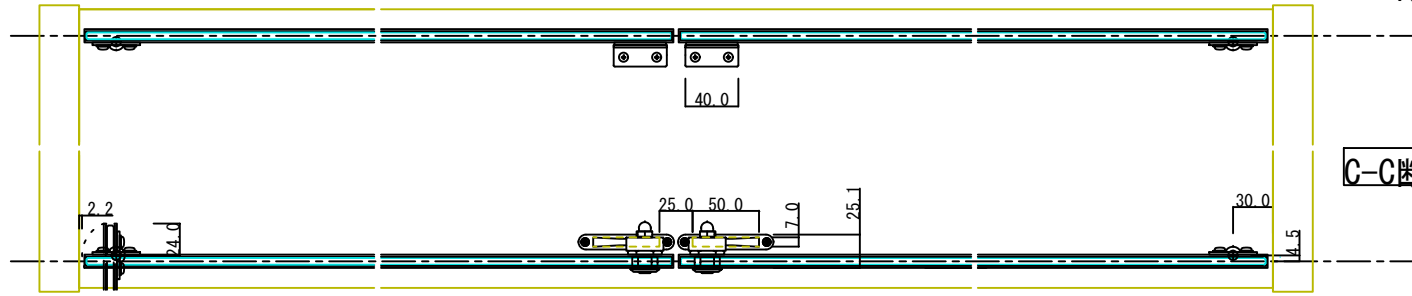

D-D断面図

95673 ステン5・6^ニハカマ蝶番 40HL (L=500迄) (※)
 95637 ステン5・6^ニハカマ蝶番 錠前セット
 76941 ステン戸当たり
 (※)ほか仕上あり

C-C断面図

A-A断面図

B-B断面図