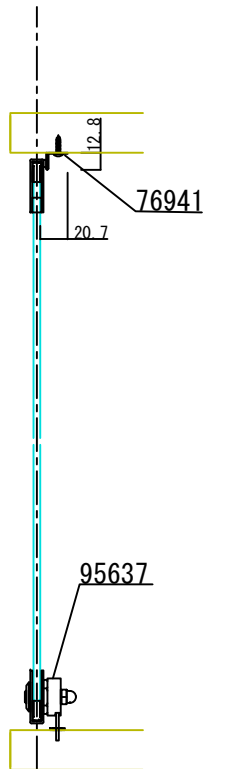

D-D断面図

95673 ステン5・6^ニハカマ蝶番 40HL (L=500迄) (※)
 95637 ステン5・6^ニハカマ蝶番 錠前セット
 76941 ステン戸当たり
 (※)ほか仕上あり

C-C断面図

A-A断面図

B-B断面図