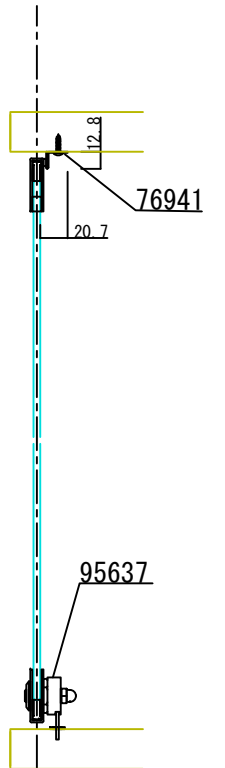

D-D断面図

95677 ステン5・6^{スリ}ハカマ蝶番 40HL (L=950迄) (※)
 95637 ステン5・6^{スリ}ハカマ蝶番 錠前セット
 76941 ステン戸当たり
 (※)ほか仕上あり

C-C断面図

A-A断面図

B-B断面図