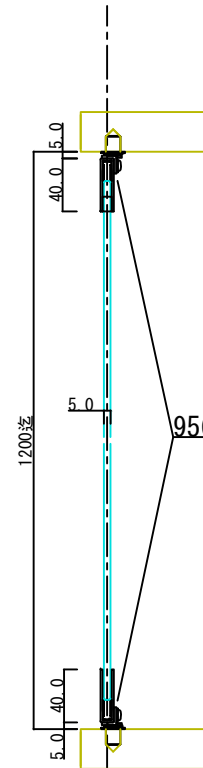

D-D断面図

95677 ステン5・6^{スリ}ハカマ蝶番 40HL (L=950迄) (※)
 95637 ステン5・6^{スリ}ハカマ蝶番 錠前セット
 76941 ステン戸当たり
 (※)ほか仕上あり

C-C断面図

A-A断面図

B-B断面図