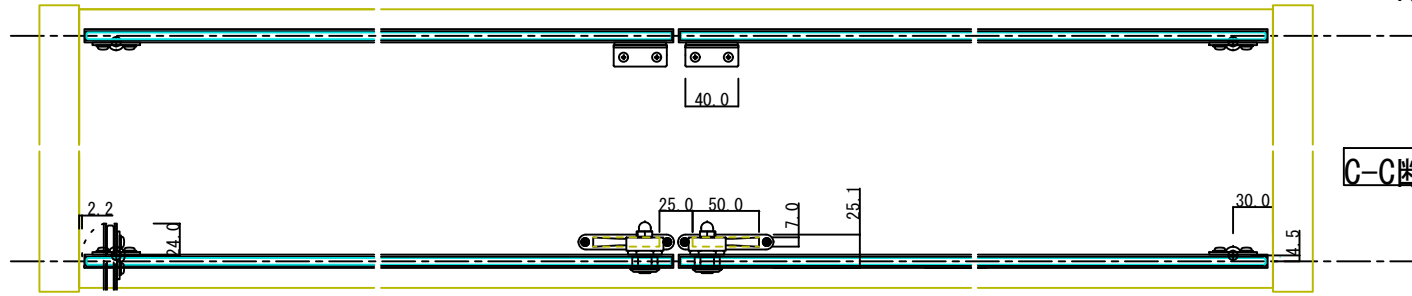

D-D断面図

95677 ステン5・6^{スリ}ハカマ蝶番 40HL (L=950迄) (※)
 95637 ステン5・6^{スリ}ハカマ蝶番 錠前セット
 76941 ステン戸当たり
 (※)ほか仕上あり

C-C断面図

A-A断面図

B-B断面図