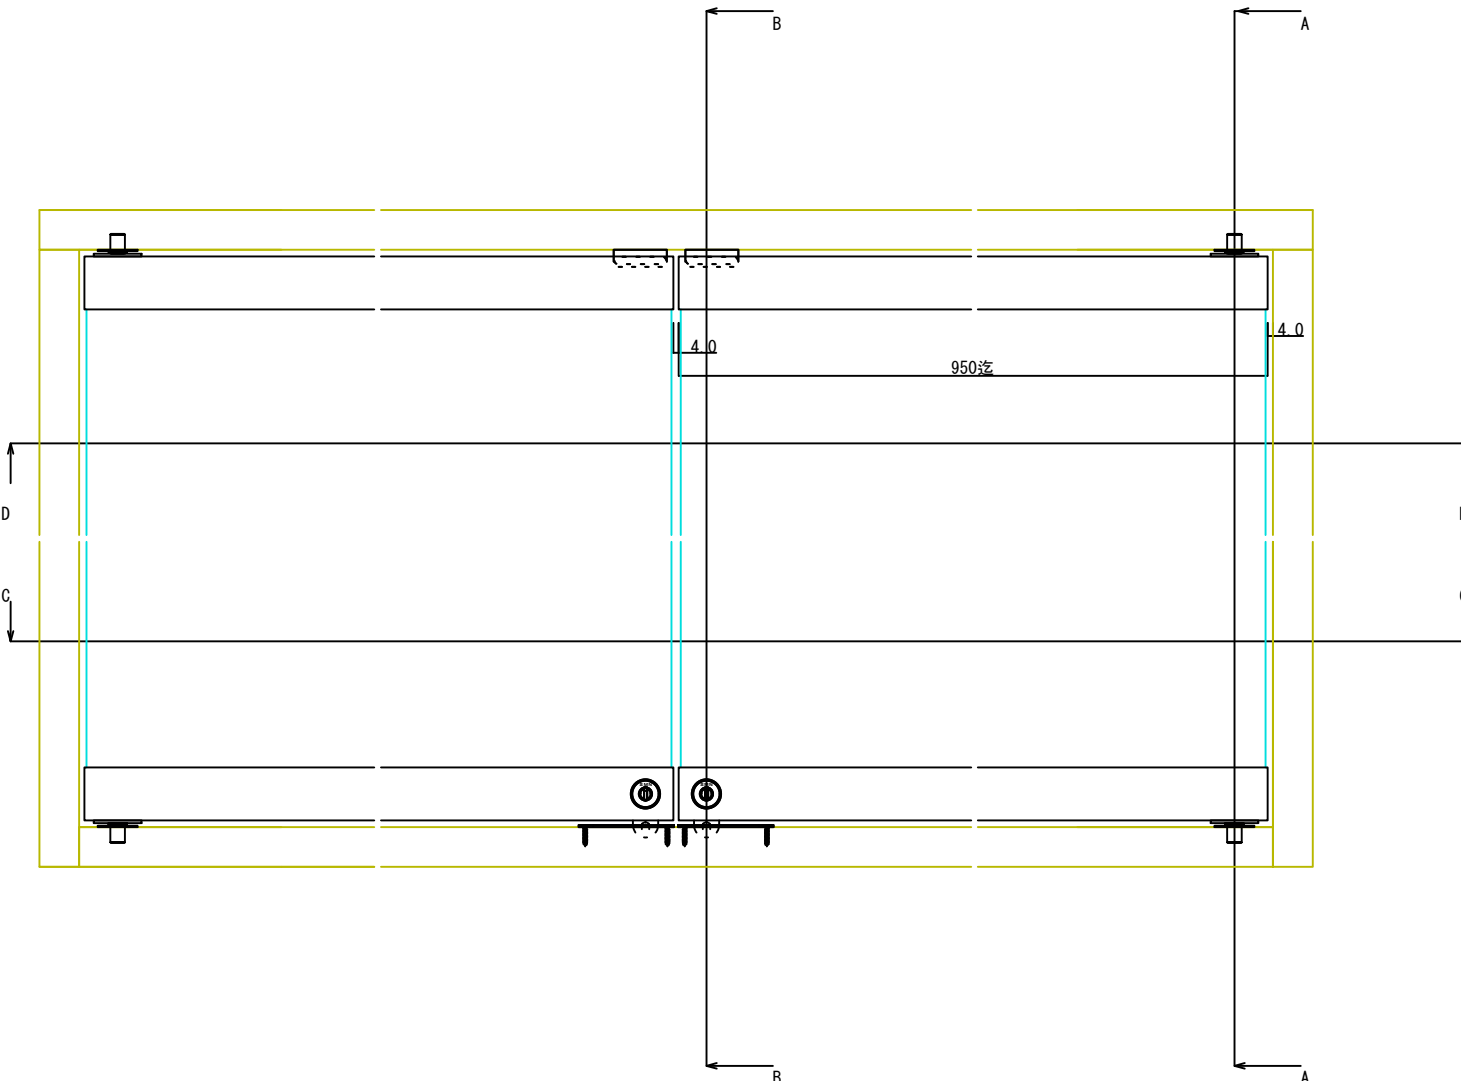

D-D断面図

95677 ステン5・6^{スリ}ハカマ蝶番 40HL (L=950迄) (※)
 95637 ステン5・6^{スリ}ハカマ蝶番 錠前セット
 76941 ステン戸当たり
 (※)ほか仕上あり

C-C断面図

A-A断面図

B-B断面図