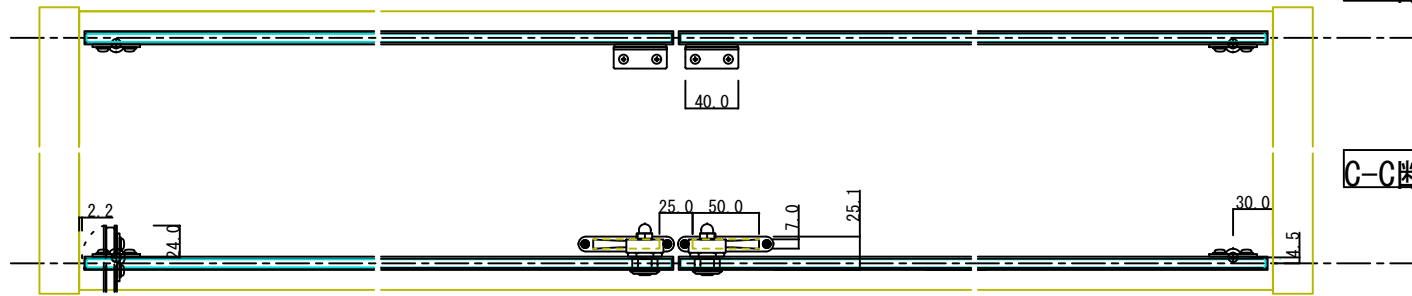

D-D断面図

95677 ステン5・6^ニハカマ蝶番 40HL (L=950迄) (※)
 95637 ステン5・6^ニハカマ蝶番 錠前セット
 76941 ステン戸当たり
 (※)ほか仕上あり

C-C断面図

A-A断面図

B-B断面図