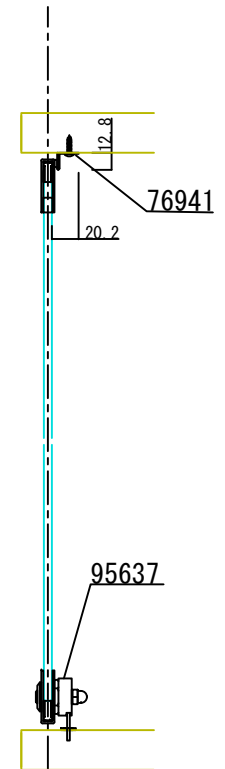

D-D断面図

95677 ステン5・6^ニハカマ蝶番 40HL (L=950迄) (※)
 95637 ステン5・6^ニハカマ蝶番 錠前セット
 76941 ステン戸当たり
 (※)ほか仕上あり

C-C断面図

A-A断面図

B-B断面図