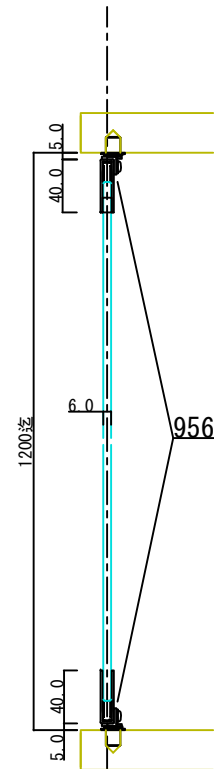

D-D断面図

95677 ステン5・6^ニハカマ蝶番 40HL (L=950迄) (※)
 95637 ステン5・6^ニハカマ蝶番 錠前セット
 76941 ステン戸当たり
 (※)ほか仕上あり

C-C断面図

A-A断面図

B-B断面図