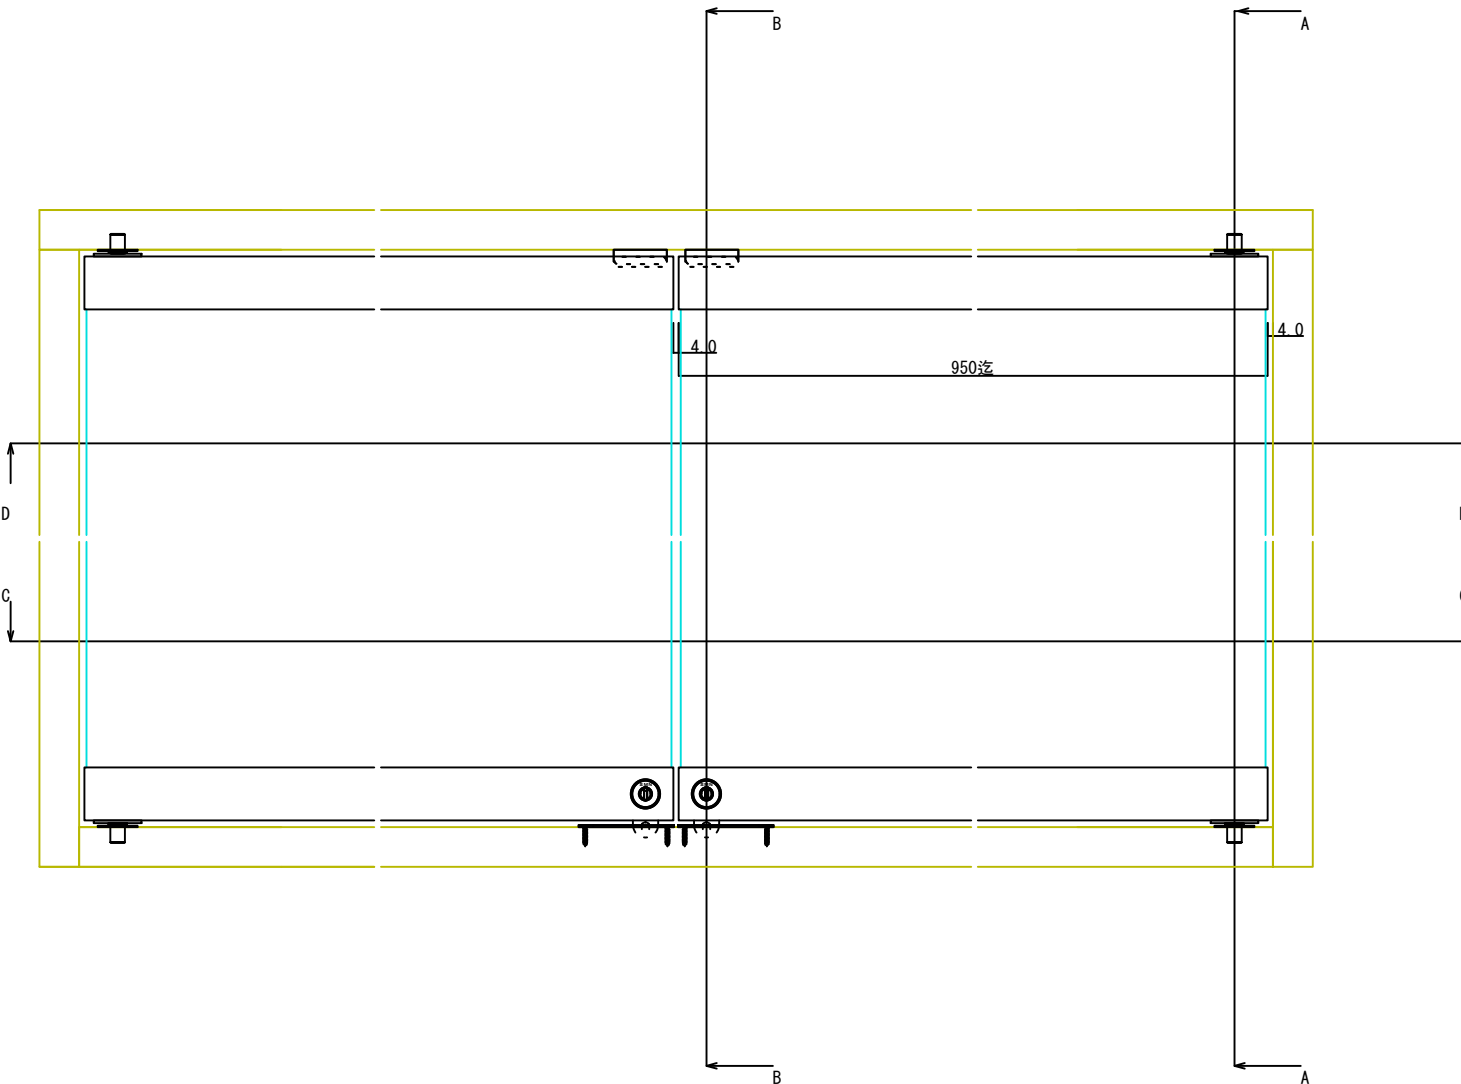

D-D断面図

95677 ステン5・6^ニハカマ蝶番 40HL (L=950迄) (※)
 95637 ステン5・6^ニハカマ蝶番 錠前セット
 76941 ステン戸当たり
 (※)ほか仕上あり

C-C断面図

A-A断面図

B-B断面図