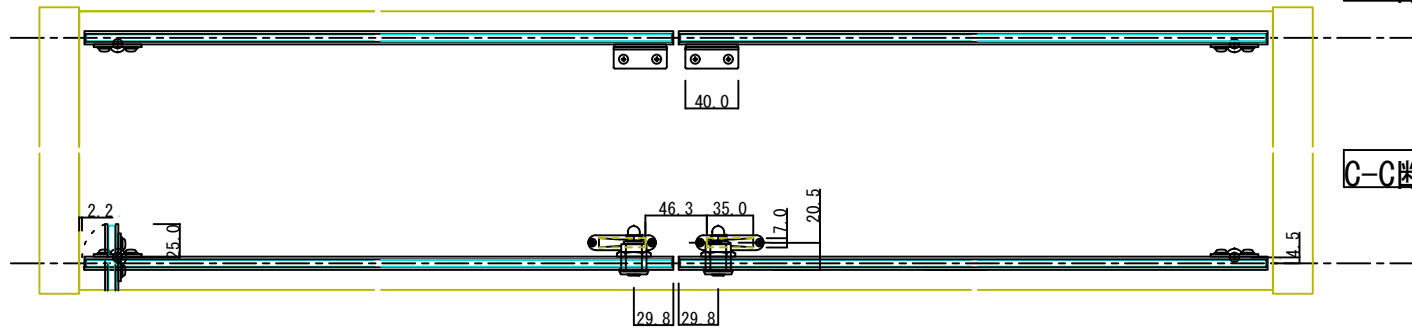

D-D断面図

95688 ステン5<sup>ニ</sup>ハカマ蝶番 1325 HL(L=300迄) (※)  
 95616 ステン5<sup>ニ</sup>ハカマ蝶番 錠前セット(A0003)  
 76941 ステン戸当たり  
 (※)ほか仕上あり

C-C断面図

A-A断面図

B-B断面図