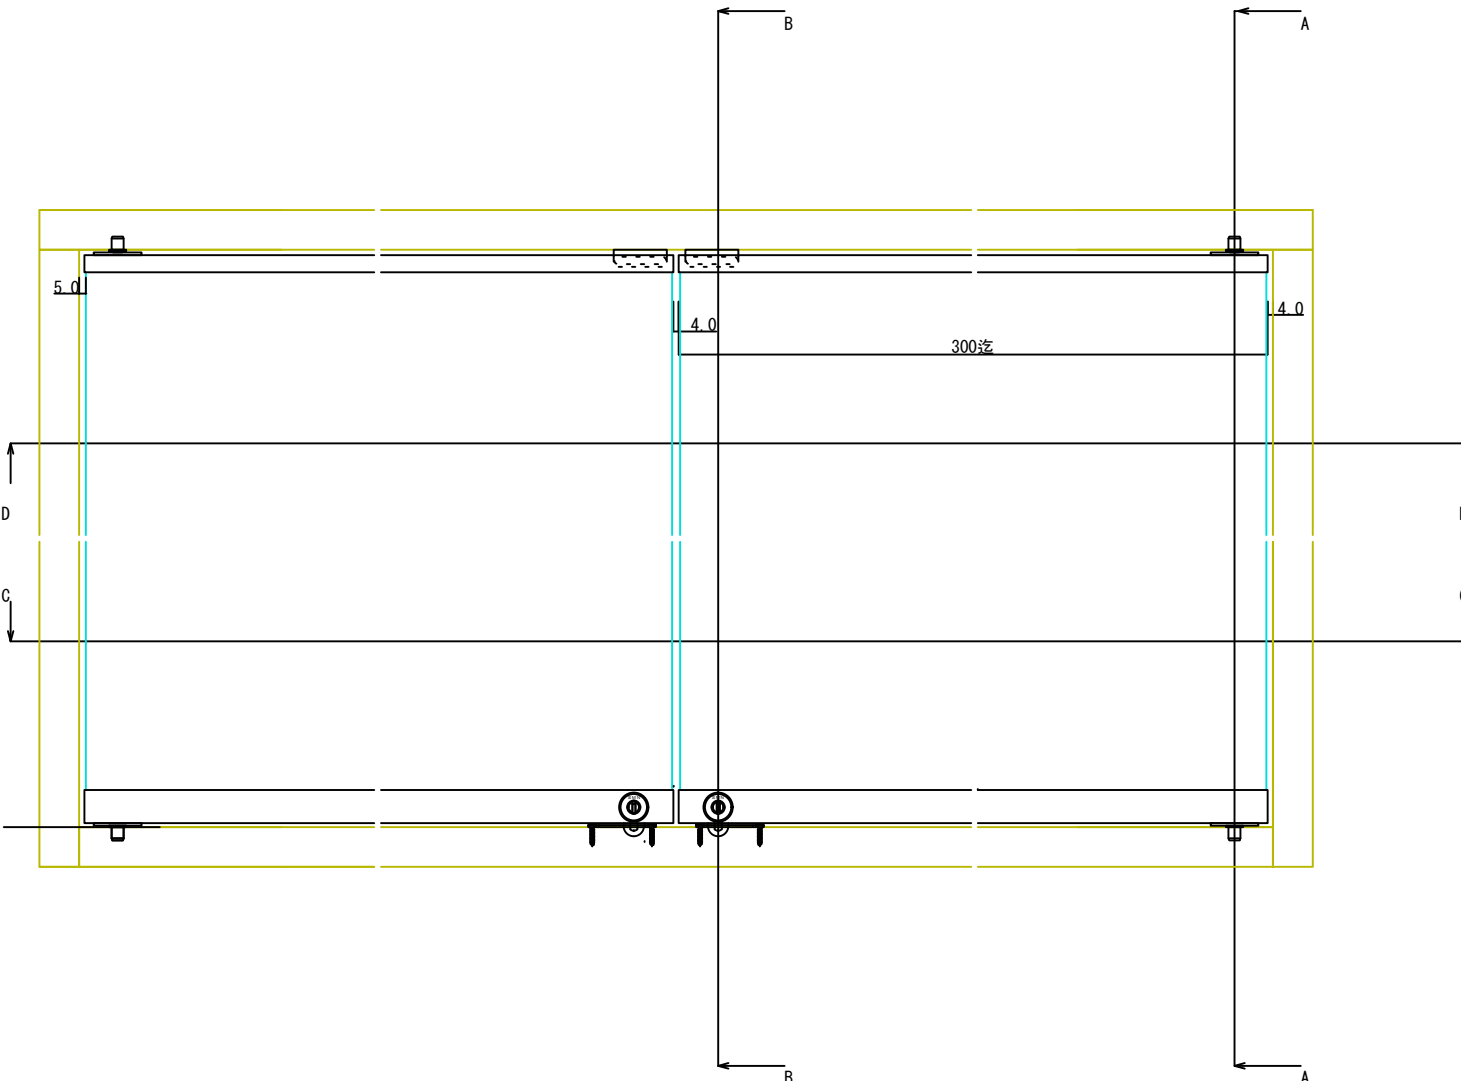

D-D断面図

95688 ステン5<sup>ニ</sup>ハカマ蝶番 1325 HL(L=300迄) (※)  
 95616 ステン5<sup>ニ</sup>ハカマ蝶番 錠前セット(A0003)  
 76941 ステン戸当たり  
 (※)ほか仕上あり

C-C断面図

A-A断面図

B-B断面図