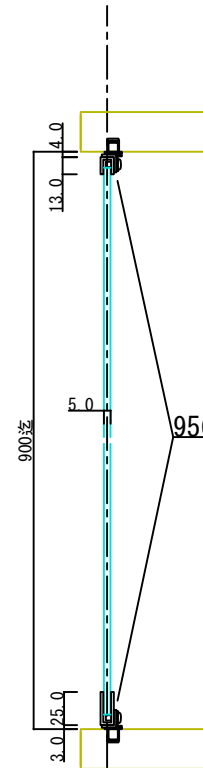

D-D断面図

95688 ステン5<sup>ニ</sup>ハカマ蝶番 1325 HL(L=300迄) (※)  
 95616 ステン5<sup>ニ</sup>ハカマ蝶番 錠前セット(A0003)  
 76941 ステン戸当たり  
 (※)ほか仕上あり

C-C断面図

A-A断面図

B-B断面図