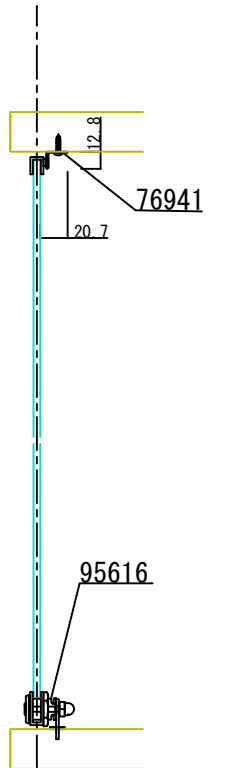

D-D断面図

95688 ステン5<sup>ニ</sup>ハカマ蝶番 1325 HL(L=300迄) (※)  
 95616 ステン5<sup>ニ</sup>ハカマ蝶番 錠前セット(A0003)  
 76941 ステン戸当たり  
 (※)ほか仕上あり

C-C断面図

A-A断面図

B-B断面図