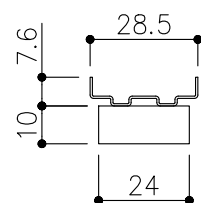

品目	上レール
コード	03758
商品名	ステン 2号防虫レール 2B 2000

品目	Hハカマ / ベアリング
コード	03001 / 03034
商品名	ステン 40mmHハカマ HL 穴無 5x2000 ステン 405S-5 カバー付平車

品目	下レール
コード	03728 / 03529
商品名	ステン 2号 直立下レール HL 2000 スチール下枠用インナー5x2000

※図面データの内容は製品の改良等により、予告なく変更・改訂する場合があります。
 ※ダウンロードによって生じた損害について当社は一切の責任を負いかねます。
 ※製品製造上の寸法公差がありますので、寸法が異なる場合があります
 ※本図面は参考図です。