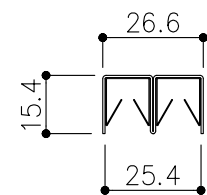

品目	上レール
コード	03758
商品名	ステン 2号防虫レール 2B 2000

品目	Hハカマ / ベアリング
コード	03001 / 03034
商品名	ステン 40mmHハカマ HL 穴無 5x2000 ステン 405S-5 カバー付平車

品目	下レール
コード	03728 / 03529
商品名	ステン 2号 直立下レール HL 2000 スチール下枠用インナー5x2000

※図面データの内容は製品の改良等により、予告なく変更・改訂する場合があります。
 ※ダウンロードによって生じた損害について当社は一切の責任を負いかねます。
 ※製品製造上の寸法公差がありますので、寸法が異なる場合があります
 ※本図面は参考図です。