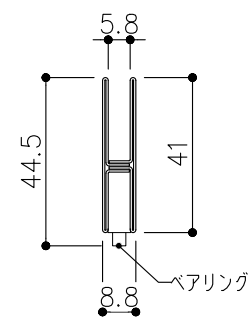

品目	上レール
コード	03758
商品名	ステン 2号防虫レール 2B 2000

品目	Hハカマ / ベアリング
コード	03001 / 03034
商品名	ステン 40mmHハカマ HL 穴無 5x2000 ステン 405S-5 カバー付平車

品目	下レール
コード	03728 / 03529
商品名	ステン 2号 直立下レール HL 2000 スチール下枠用インナー5x2000

※図面データの内容は製品の改良等により、予告なく変更・改訂する場合があります。
 ※ダウンロードによって生じた損害について当社は一切の責任を負いかねます。
 ※製品製造上の寸法公差がありますので、寸法が異なる場合があります
 ※本図面は参考図です。