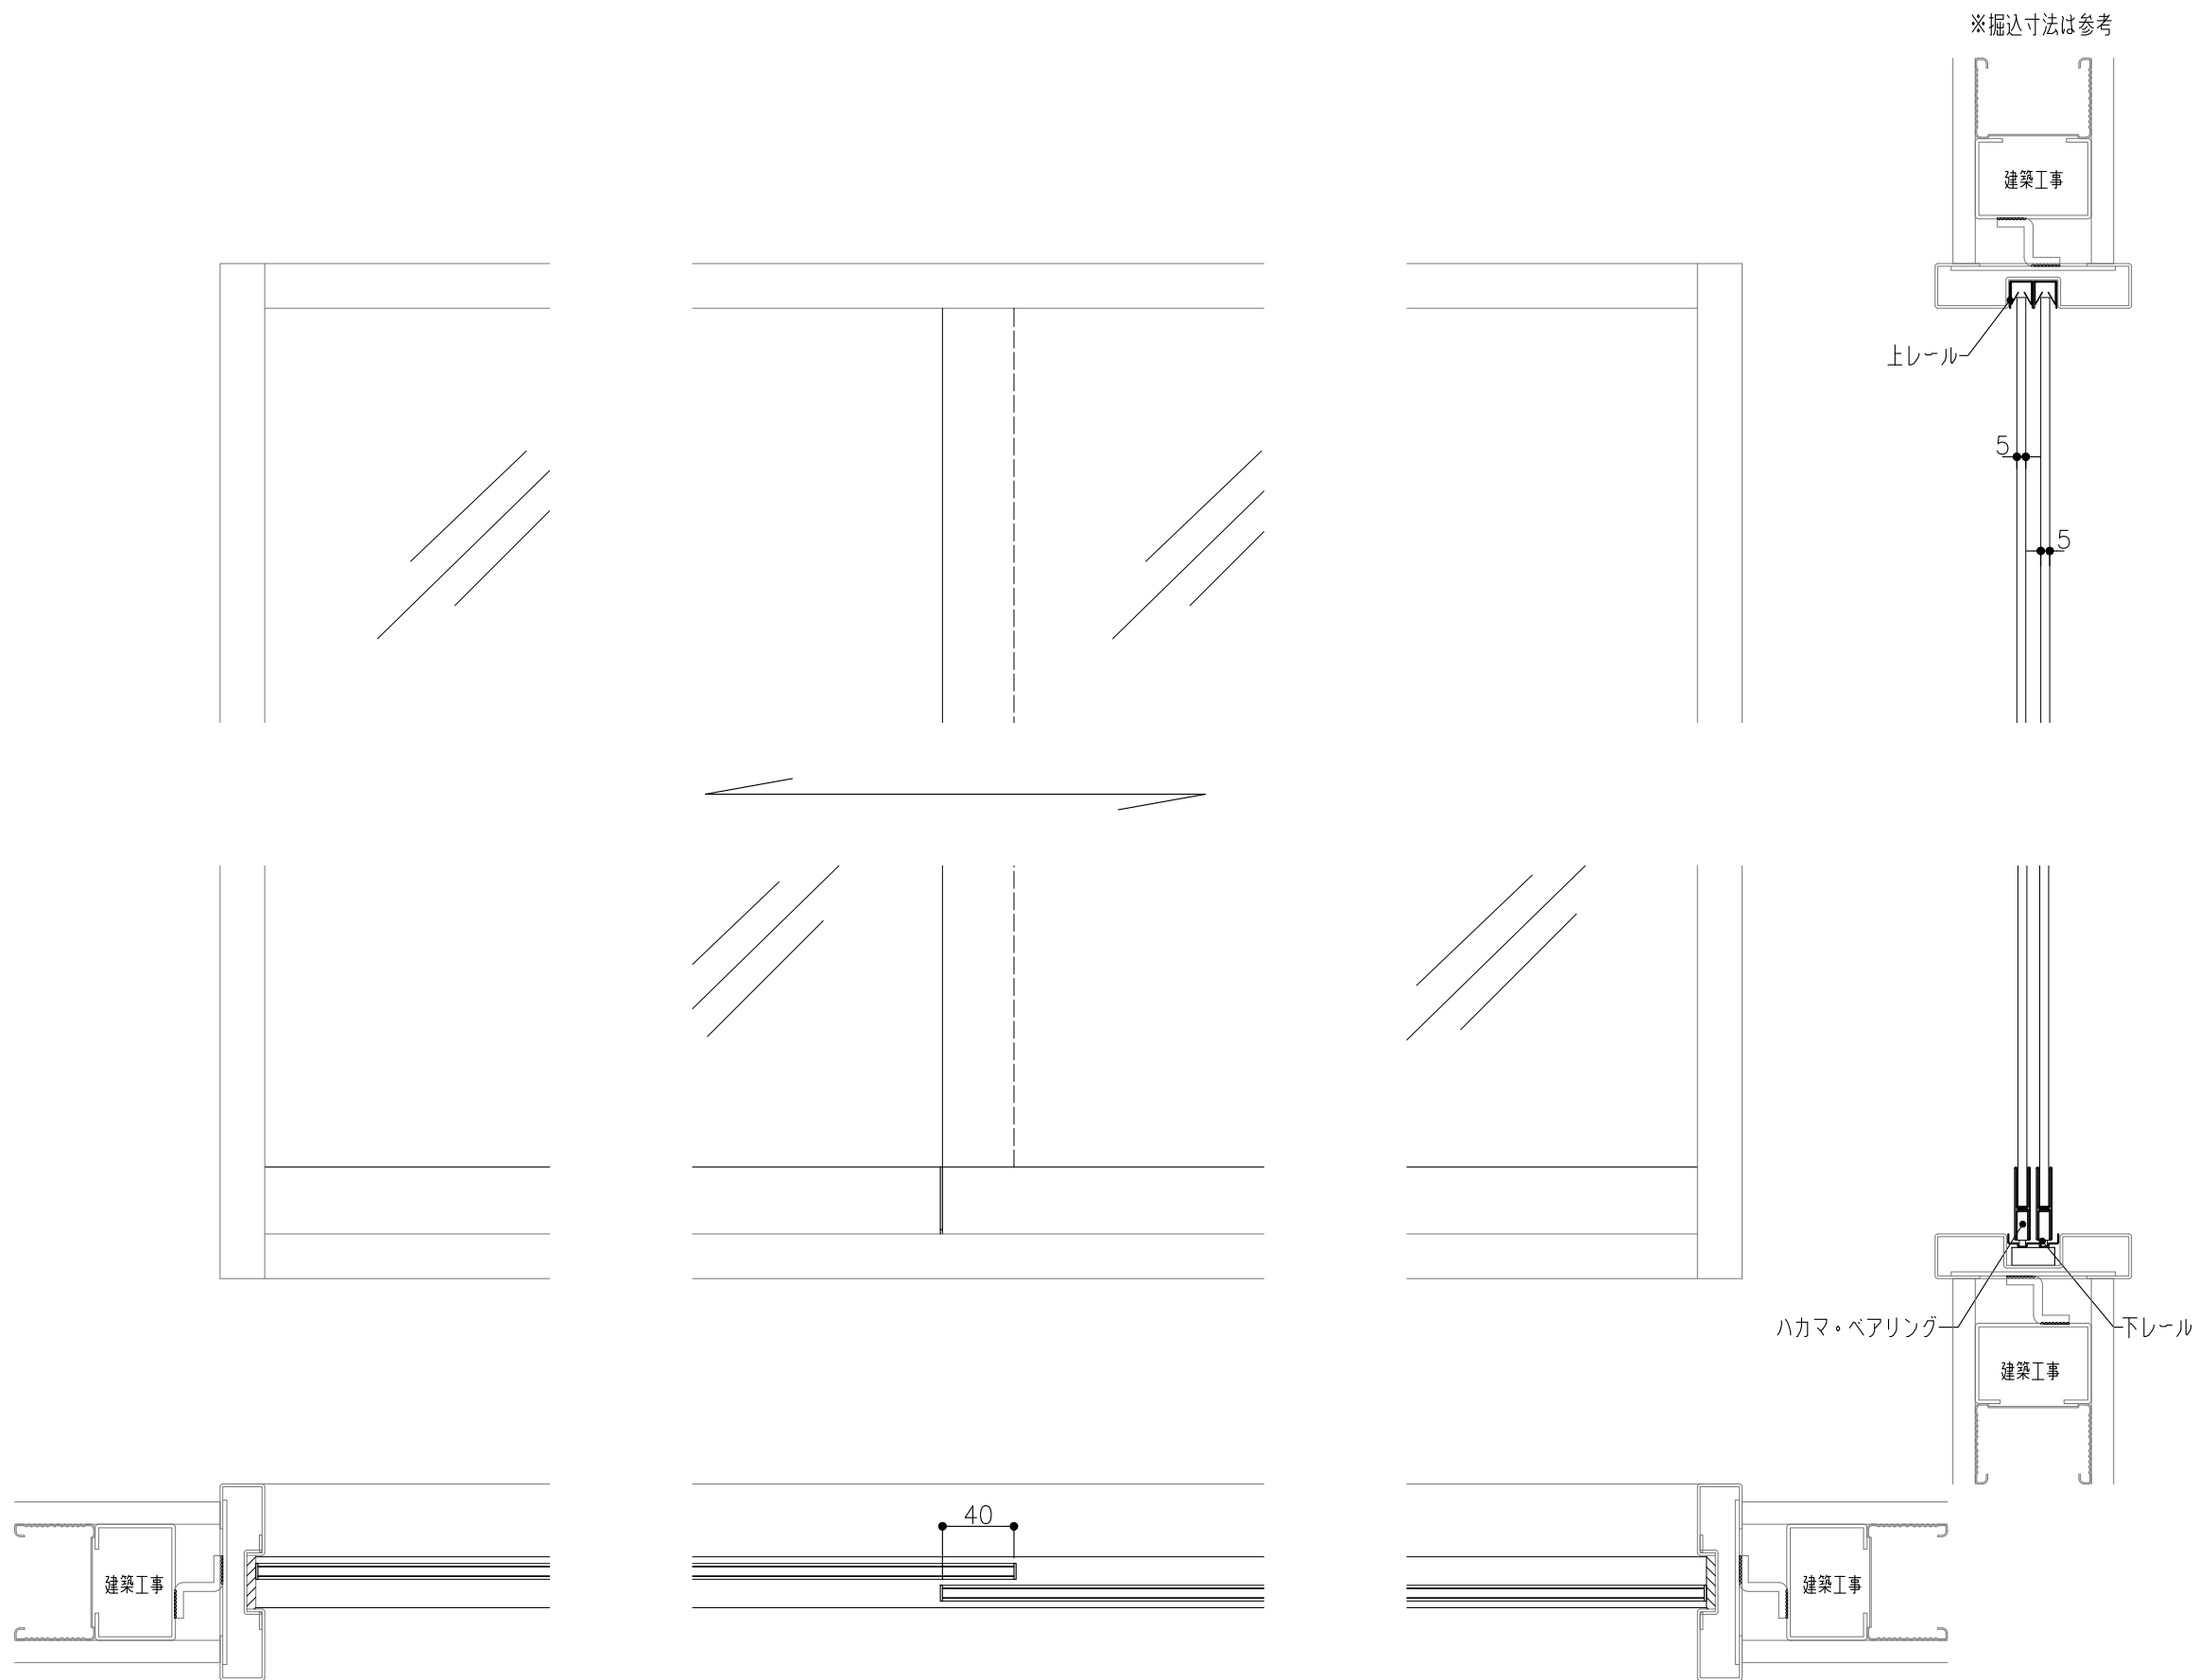

品目	上レール
コード	03758
商品名	ステン 2号防虫レール 2B 2000

品目	Hハカマ / ベアリング
コード	03001 / 03034
商品名	ステン 40mmHハカマ HL 穴無 5x2000 ステン 405S-5 カバー付平車

品目	下レール
コード	03728 / 03529
商品名	ステン 2号 直立下レール HL 2000 スチール下枠用インナー5x2000

※図面データの内容は製品の改良等により、予告なく変更・改訂する場合があります。
 ※ダウンロードによって生じた損害について当社は一切の責任を負いかねます。
 ※製品製造上の寸法公差がありますので、寸法が異なる場合があります
 ※本図面は参考図です。