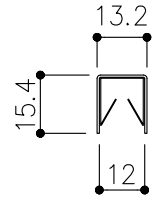

品目	上レール	品目	下レール
コード	03756	コード	04125
商品名	ステン 単線防虫レール HL 5・6x2000	商品名	ステン 2号 直立単線下レール HL 2000

品目	Hハカマ / ベアリング
コード	03001 / 03034
商品名	ステン 40mmHハカマ HL 穴無 5x2000 ステン 405S-5 カバー付平車

品目	錠前
コード	76962
商品名	受付P錠 HL 同鍵

※掘込寸法は参考

※図面データの内容は製品の改良等により、予告なく変更・改訂する場合があります。  
 ※ダウンロードによって生じた損害について当社は一切の責任を負いかねます。  
 ※製品製造上の寸法公差がありますので、寸法が異なる場合があります  
 ※本図面は参考図です。

※図面データには簡略化している部分がございます。  
 ※商品に関する限定された情報であることをあらかじめご了承ください。