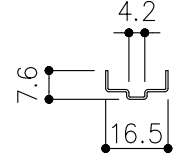

品目	上レール	品目	下レール
コード	03756	コード	04125
商品名	ステン 単線防虫レール HL 5・6x2000	商品名	ステン 2号 直立単線下レール HL 2000

品目	Hハカマ / ベアリング
コード	03001 / 03034
商品名	ステン 40mmHハカマ HL 穴無 5x2000 ステン 405S-5 カバー付平車

品目	錠前
コード	76962
商品名	受付P錠 HL 同鍵

※掘込寸法は参考

※図面データの内容は製品の改良等により、予告なく変更・改訂する場合があります。  
 ※ダウンロードによって生じた損害について当社は一切の責任を負いかねます。  
 ※製品製造上の寸法公差がありますので、寸法が異なる場合があります  
 ※本図面は参考図です。

※図面データには簡略化している部分がございます。  
 ※商品に関する限定された情報であることをあらかじめご了承ください。