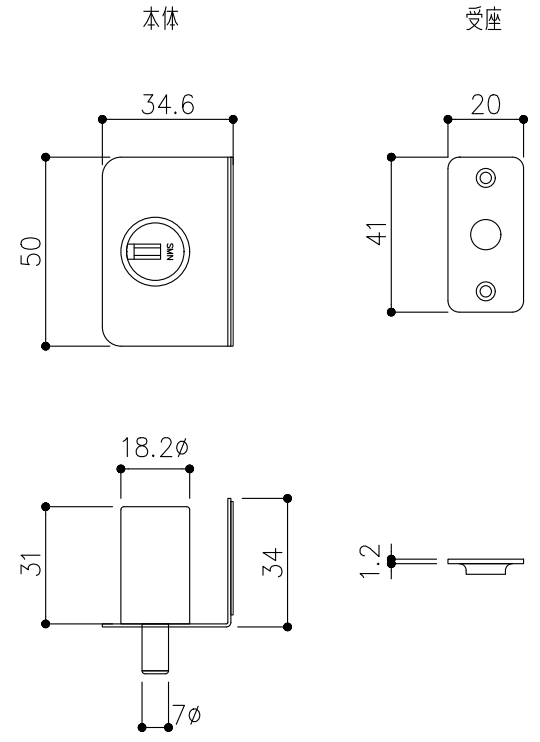

品目	上レール	品目	下レール
コード	03756	コード	04125
商品名	ステン 単線防虫レール HL 5・6x2000	商品名	ステン 2号 直立単線下レール HL 2000

品目	Hハカマ / ベアリング
コード	03001 / 03034
商品名	ステン 40mmHハカマ HL 穴無 5x2000 ステン 405S-5 カバー付平車

品目	錠前
コード	76962
商品名	受付P錠 HL 同鍵

※掘込寸法は参考

※図面データの内容は製品の改良等により、予告なく変更・改訂する場合があります。  
 ※ダウンロードによって生じた損害について当社は一切の責任を負いかねます。  
 ※製品製造上の寸法公差がありますので、寸法が異なる場合があります  
 ※本図面は参考図です。

※図面データには簡略化している部分がございます。  
 ※商品に関する限定された情報であることをあらかじめご了承ください。