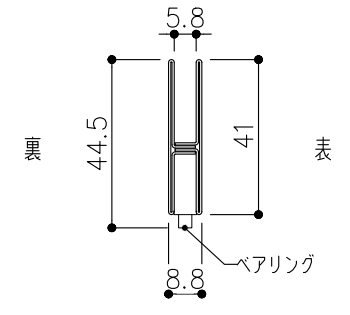

品目	上レール	品目	下レール
コード	03756	コード	04125
商品名	ステン 単線防虫レール HL 5・6x2000	商品名	ステン 2号 直立単線下レール HL 2000

品目	Hハカマ / ベアリング
コード	03001 / 03034
商品名	ステン 40mmHハカマ HL 穴無 5x2000 ステン 405S-5 カバー付平車

品目	錠前
コード	76962
商品名	受付P錠 HL 同鍵

※掘込寸法は参考

※図面データの内容は製品の改良等により、予告なく変更・改訂する場合があります。  
 ※ダウンロードによって生じた損害について当社は一切の責任を負いかねます。  
 ※製品製造上の寸法公差がありますので、寸法が異なる場合があります  
 ※本図面は参考図です。

※図面データには簡略化している部分がございます。  
 ※商品に関する限定された情報であることをあらかじめご了承ください。