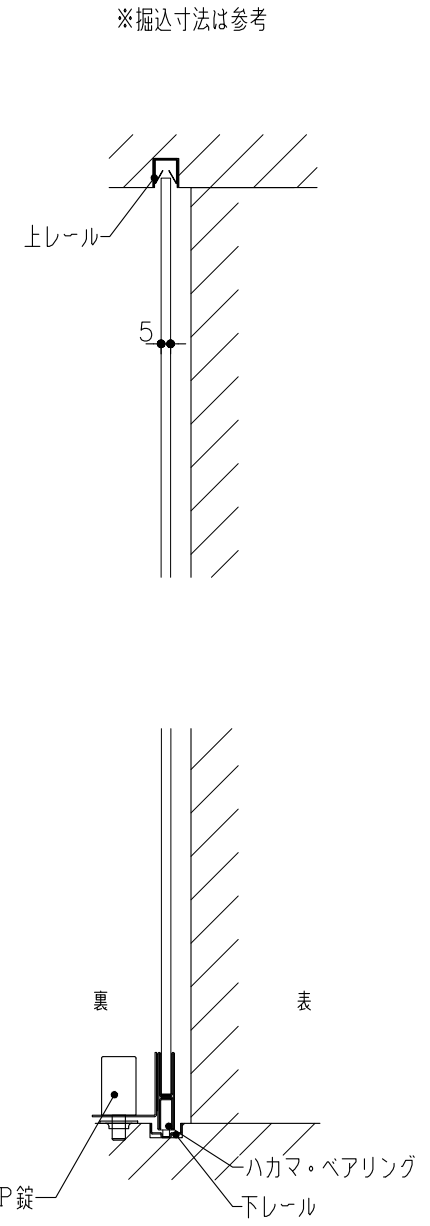

品目	上レール	品目	下レール
コード	03756	コード	04125
商品名	ステン 単線防虫レール HL 5・6x2000	商品名	ステン 2号 直立単線下レール HL 2000

品目	Hハカマ / ベアリング
コード	03001 / 03034
商品名	ステン 40mmHハカマ HL 穴無 5x2000 ステン 405S-5 カバー付平車

品目	錠前
コード	76962
商品名	受付P錠 HL 同鍵

※掘込寸法は参考

※図面データの内容は製品の改良等により、予告なく変更・改訂する場合があります。  
 ※ダウンロードによって生じた損害について当社は一切の責任を負いかねます。  
 ※製品製造上の寸法公差がありますので、寸法が異なる場合があります  
 ※本図面は参考図です。

※図面データには簡略化している部分がございます。  
 ※商品に関する限定された情報であることをあらかじめご了承ください。