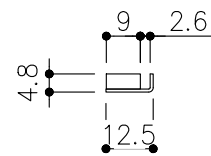

|     |                         |
|-----|-------------------------|
| 品目  | 上レール                    |
| コード | 03756                   |
| 商品名 | ステン 単線防虫レール HL 5・6x2000 |

|     |   |
|-----|---|
| コード | 00452 / 03034                                     |
| 商品名 | ステン ST-3 カウンターハカマ 右裏穴 5x1490<br>ステン 405S-5 カバー付平車 |

|     |                          |
|-----|--------------------------|
| 品目  | 下レール                     |
| コード | 00468                    |
| 商品名 | ステン ST-5 カウンター単線レール 1990 |

t=0.8

|     |                      |
|-----|----------------------|
| 品目  | 錠前                   |
| コード | 76873                |
| 商品名 | 3500P錠 ハカマ Cr 同鍵P201 |

※図面データの内容は製品の改良等により、予告なく変更・改訂する場合があります。  
 ※ダウンロードによって生じた損害について当社は一切の責任を負いかねます。  
 ※製品製造上の寸法公差がありますので、寸法が異なる場合があります  
 ※本図面は参考図です。

※図面データには簡略化している部分がございます。  
 ※商品に関する限定された情報であることをあらかじめご了承ください。