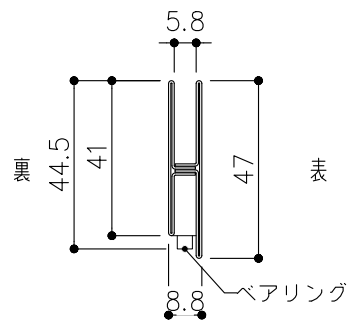

|     |                         |
|-----|-------------------------|
| 品目  | 上レール                    |
| コード | 03756                   |
| 商品名 | ステン 単線防虫レール HL 5・6x2000 |

|     |   |
|-----|---|
| コード | 00452 / 03034                                     |
| 商品名 | ステン ST-3 カウンターハカマ 右裏穴 5x1490<br>ステン 405S-5 カバー付平車 |

|     |                          |
|-----|--------------------------|
| 品目  | 下レール                     |
| コード | 00468                    |
| 商品名 | ステン ST-5 カウンター単線レール 1990 |

t=0.8

|     |                      |
|-----|----------------------|
| 品目  | 錠前                   |
| コード | 76873                |
| 商品名 | 3500P錠 ハカマ Cr 同鍵P201 |