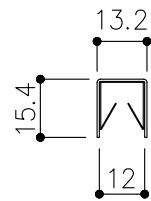

|     |                         |
|-----|-------------------------|
| 品目  | 上レール                    |
| コード | 03756                   |
| 商品名 | ステン 単線防虫レール HL 5・6x2000 |

|     |   |
|-----|---|
| コード | 00452 / 03034                                     |
| 商品名 | ステン ST-3 カウンターハカマ 右裏穴 5x1490<br>ステン 405S-5 カバー付平車 |

|     |                          |
|-----|--------------------------|
| 品目  | 下レール                     |
| コード | 00468                    |
| 商品名 | ステン ST-5 カウンター単線レール 1990 |

t=0.8

|     |                      |
|-----|----------------------|
| 品目  | 錠前                   |
| コード | 76873                |
| 商品名 | 3500P錠 ハカマ Cr 同鍵P201 |