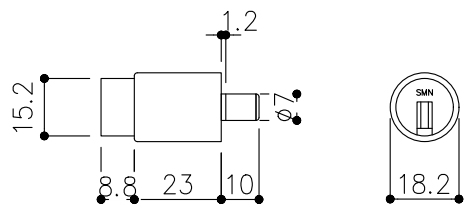

|     |                         |
|-----|-------------------------|
| 品目  | 上レール                    |
| コード | 03756                   |
| 商品名 | ステン 単線防虫レール HL 5・6x2000 |

|     |   |
|-----|---|
| コード | 00452 / 03034                                     |
| 商品名 | ステン ST-3 カウンターハカマ 右裏穴 5x1490<br>ステン 405S-5 カバー付平車 |

|     |                          |
|-----|--------------------------|
| 品目  | 下レール                     |
| コード | 00468                    |
| 商品名 | ステン ST-5 カウンター単線レール 1990 |

t=0.8

|     |                      |
|-----|----------------------|
| 品目  | 錠前                   |
| コード | 76873                |
| 商品名 | 3500P錠 ハカマ Cr 同鍵P201 |