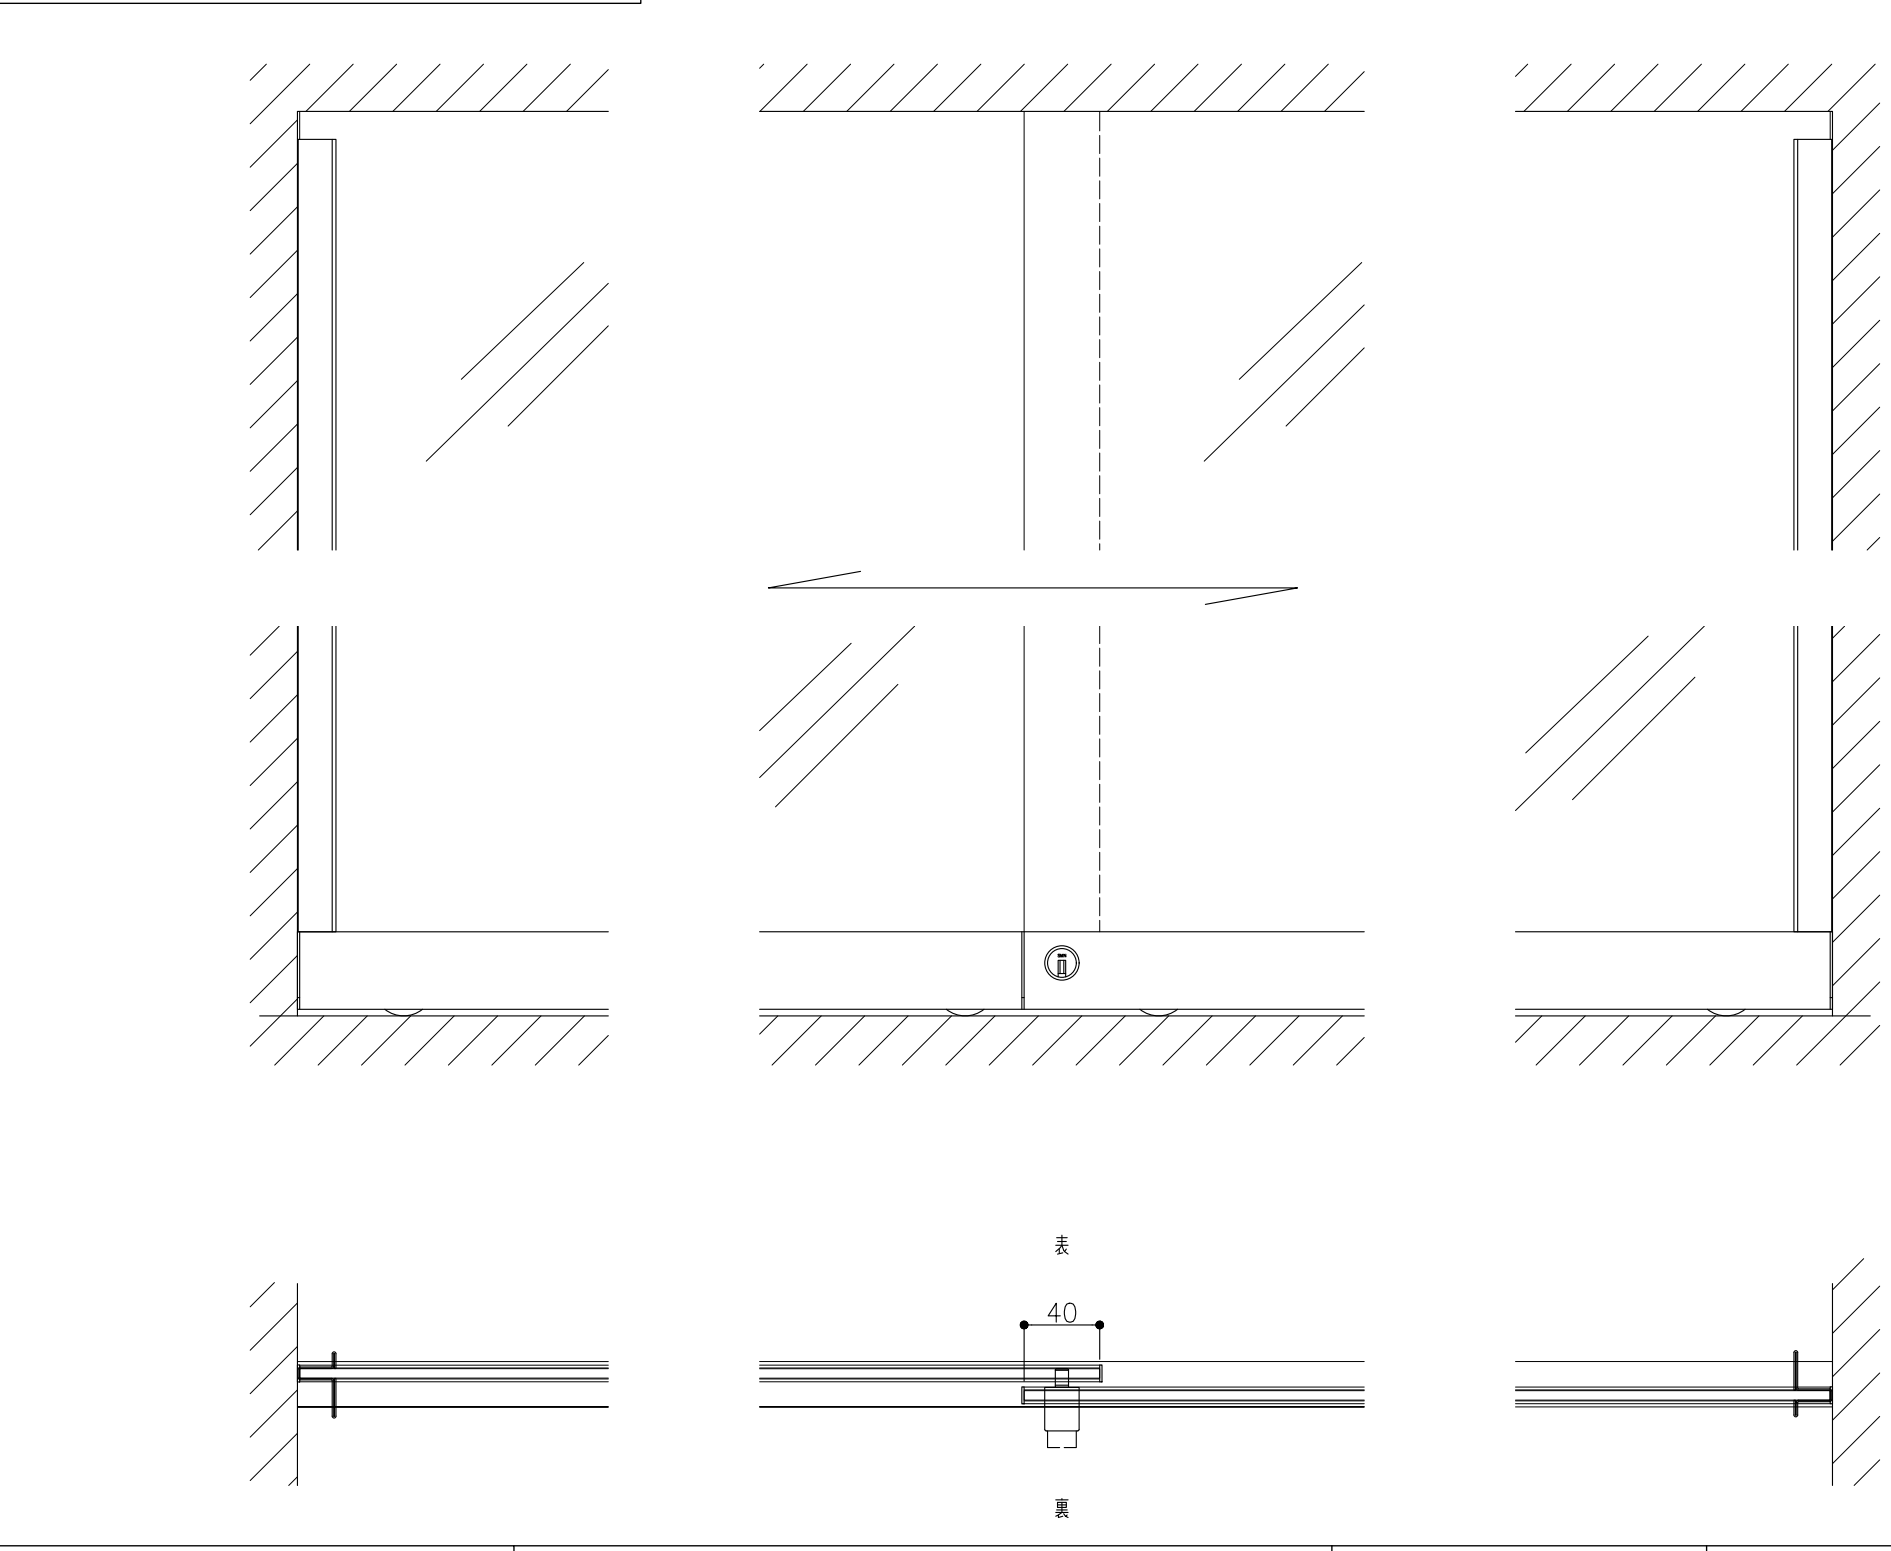

品目	上レール	品目	戸引手破損止
コード	03758	コード	05846
商品名	ステン 2号防虫レール 2B 2000	商品名	ステン 両戸引手破損止 HL 5x2000
			

品目	Hハカマ / ベアリング
コード	00452 / 03034
商品名	ステン ST-3 カウンターハカマ 右裏穴 5x1490 ステン 405S-5 カバー付平車

品目	下レール
コード	00470
商品名	ステン ST-2 カウンター下レール 1990

品目	錠前
コード	76873
商品名	3500P錠 ハカマ Cr 同鍵P201

※図面データの内容は製品の改良等により、予告なく変更・改訂する場合があります。  
 ※ダウンロードによって生じた損害について当社は一切の責任を負いかねます。  
 ※製品製造上の寸法公差がありますので、寸法が異なる場合があります  
 ※本図面は参考図です。

※図面データには簡略化している部分がございます。  
 ※商品に関する限定された情報であることをあらかじめご了承ください。