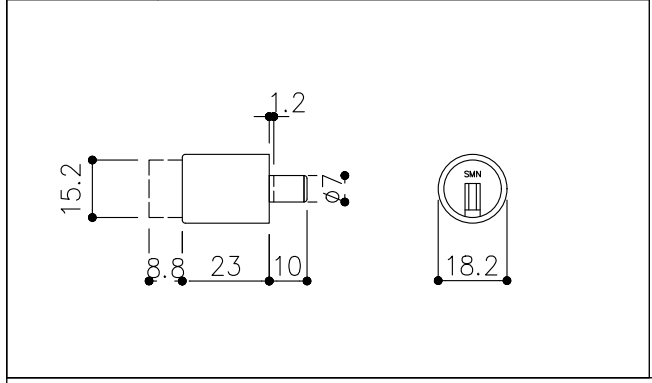

品目	上レール	品目	戸引手破損止
コード	03758	コード	05846
商品名	ステン 2号防虫レール 2B 2000	商品名	ステン 両戸引手破損止 HL 5x2000
			

品目	Hハカマ / ベアリング
コード	00452 / 03034
商品名	ステン ST-3 カウンターハカマ 右裏穴 5x1490 ステン 405S-5 カバー付平車

品目	下レール
コード	00470
商品名	ステン ST-2 カウンター下レール 1990

品目	錠前
コード	76873
商品名	3500P錠 ハカマ Cr 同鍵P201

※図面データの内容は製品の改良等により、予告なく変更・改訂する場合があります。  
 ※ダウンロードによって生じた損害について当社は一切の責任を負いかねます。  
 ※製品製造上の寸法公差がありますので、寸法が異なる場合があります  
 ※本図面は参考図です。

※図面データには簡略化している部分がございます。  
 ※商品に関する限定された情報であることをあらかじめご了承ください。