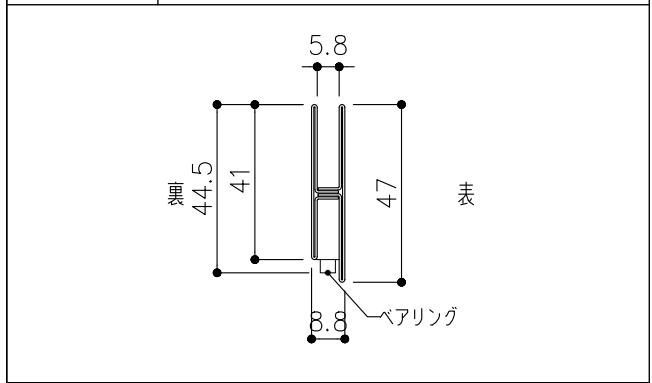

品目	上レール	品目	戸引手破損止
コード	03758	コード	05846
商品名	ステン 2号防虫レール 2B 2000	商品名	ステン 両戸引手破損止 HL 5x2000
			

品目	Hハカマ / ベアリング
コード	00452 / 03034
商品名	ステン ST-3 カウンターハカマ 右裏穴 5x1490 ステン 405S-5 カバー付平車

品目	下レール
コード	00470
商品名	ステン ST-2 カウンター下レール 1990

品目	錠前
コード	76873
商品名	3500P錠 ハカマ Cr 同鍵P201

※図面データの内容は製品の改良等により、予告なく変更・改訂する場合があります。  
 ※ダウンロードによって生じた損害について当社は一切の責任を負いかねます。  
 ※製品製造上の寸法公差がありますので、寸法が異なる場合があります  
 ※本図面は参考図です。

※図面データには簡略化している部分がございます。  
 ※商品に関する限定された情報であることをあらかじめご了承ください。