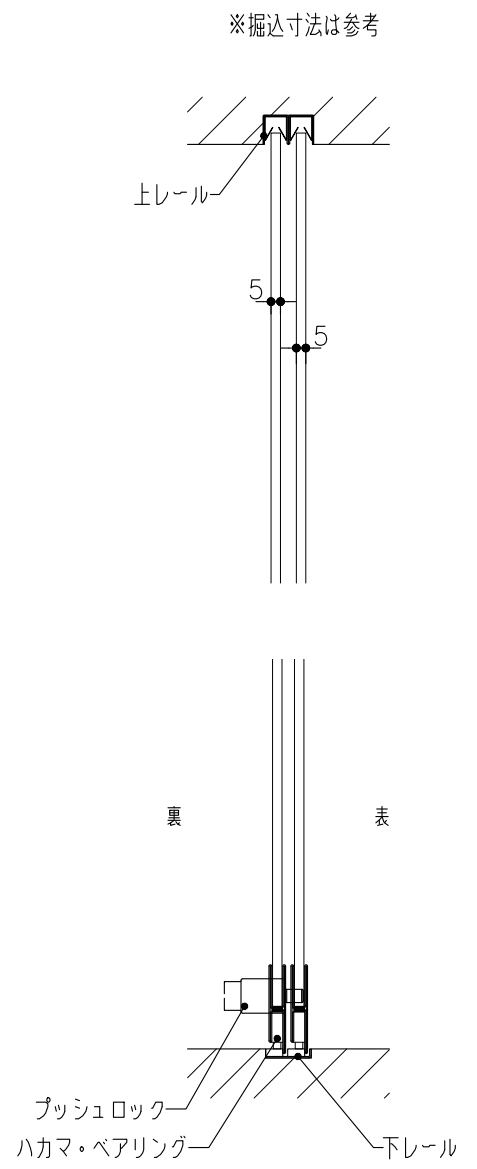

品目	上レール	品目	戸引手破損止
コード	03758	コード	05846
商品名	ステン 2号防虫レール 2B 2000	商品名	ステン 両戸引手破損止 HL 5x2000
			

品目	Hハカマ / ベアリング
コード	00452 / 03034
商品名	ステン ST-3 カウンターハカマ 右裏穴 5x1490 ステン 405S-5 カバー付平車

品目	下レール
コード	00470
商品名	ステン ST-2 カウンター下レール 1990

品目	錠前
コード	76873
商品名	3500P錠 ハカマ Cr 同鍵P201

※図面データの内容は製品の改良等により、予告なく変更・改訂する場合があります。  
 ※ダウンロードによって生じた損害について当社は一切の責任を負いかねます。  
 ※製品製造上の寸法公差がありますので、寸法が異なる場合があります  
 ※本図面は参考図です。

※図面データには簡略化している部分がございます。  
 ※商品に関する限定された情報であることをあらかじめご了承ください。