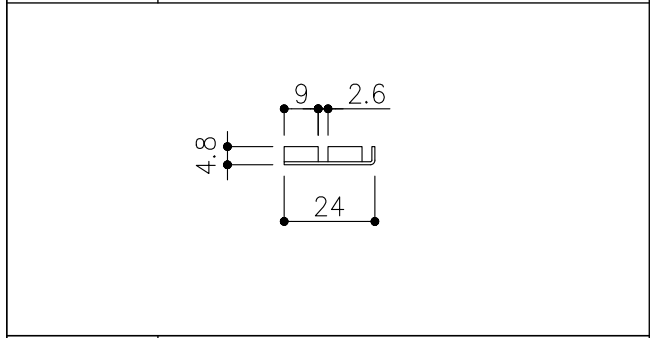

品目	上レール	品目	戸引手破損止
コード	03758	コード	05846
商品名	ステン 2号防虫レール 2B 2000	商品名	ステン 両戸引手破損止 HL 5x2000
			

品目	Hハカマ / ベアリング
コード	00452 / 03034
商品名	ステン ST-3 カウンターハカマ 右裏穴 5x1490 ステン 405S-5 カバー付平車

品目	下レール
コード	00470
商品名	ステン ST-2 カウンター下レール 1990

品目	錠前
コード	76873
商品名	3500P錠 ハカマ Cr 同鍵P201

※図面データの内容は製品の改良等により、予告なく変更・改訂する場合があります。  
 ※ダウンロードによって生じた損害について当社は一切の責任を負いかねます。  
 ※製品製造上の寸法公差がありますので、寸法が異なる場合があります  
 ※本図面は参考図です。

※図面データには簡略化している部分がございます。  
 ※商品に関する限定された情報であることをあらかじめご了承ください。