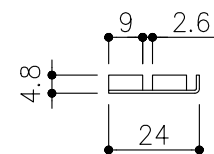

| | |
|-----|---------------------|
| 品目 | 上レール |
| コード | 03758 |
| 商品名 | ステン 2号防虫レール 2B 2000 |

| | |
|-----|---|
| 品目 | Hハカマ / ベ어링 |
| コード | 00452 / 03034 |
| 商品名 | ステン ST-3 カウンターハカマ 右裏穴 5x1490 ステン 405S-5 カバー付平車 |

| | |
|-----|-------------------------|
| 品目 | 下レール |
| コード | 00470 |
| 商品名 | ステン ST-2 カウンター下レール 1990 |

| | |
|-----|----------------|
| 品目 | 錠前 |
| コード | 76758 クローム |
| 商品名 | 3400P錠 ハカマ用 Cr |

※プッシュ時：11.6mm
静止時：8.4mm

※掘込寸法は参考

※図面データの内容は製品の改良等により、予告なく変更・改訂する場合があります。
※ダウンロードによって生じた損害について当社は一切の責任を負いかねます。
※製品製造上の寸法公差がありますので、寸法が異なる場合があります
※本図面は参考図です。

※図面データには簡略化している部分がございます。
※商品に関する限定された情報であることをあらかじめご了承ください。