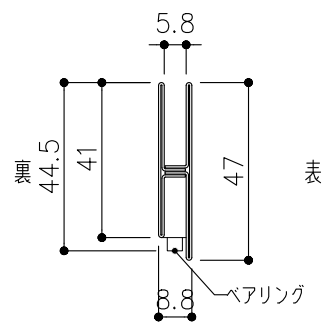

| | |
|-----|---------------------|
| 品目 | 上レール |
| コード | 03758 |
| 商品名 | ステン 2号防虫レール 2B 2000 |

| | |
|-----|---|
| 品目 | Hハカマ / ベ어링 |
| コード | 00452 / 03034 |
| 商品名 | ステン ST-3 カウンターハカマ 右裏穴 5x1490 ステン 405S-5 カバー付平車 |

| | |
|-----|-------------------------|
| 品目 | 下レール |
| コード | 00470 |
| 商品名 | ステン ST-2 カウンター下レール 1990 |

| | |
|-----|----------------|
| 品目 | 錠前 |
| コード | 76758 クローム |
| 商品名 | 3400P錠 ハカマ用 Cr |

※プッシュ時：11.6mm
静止時：8.4mm