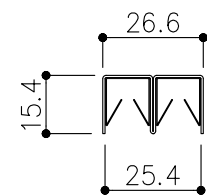

| | |
|-----|---------------------|
| 品目 | 上レール |
| コード | 03758 |
| 商品名 | ステン 2号防虫レール 2B 2000 |

| | |
|-----|---|
| 品目 | Hハカマ / ベ어링 |
| コード | 00452 / 03034 |
| 商品名 | ステン ST-3 カウンターハカマ 右裏穴 5x1490 ステン 405S-5 カバー付平車 |

| | |
|-----|-------------------------|
| 品目 | 下レール |
| コード | 00470 |
| 商品名 | ステン ST-2 カウンター下レール 1990 |

| | |
|-----|----------------|
| 品目 | 錠前 |
| コード | 76758 クローム |
| 商品名 | 3400P錠 ハカマ用 Cr |

※プッシュ時：11.6mm
静止時：8.4mm

※掘込寸法は参考

※図面データの内容は製品の改良等により、予告なく変更・改訂する場合があります。
※ダウンロードによって生じた損害について当社は一切の責任を負いかねます。
※製品製造上の寸法公差がありますので、寸法が異なる場合があります
※本図面は参考図です。

※図面データには簡略化している部分がございます。
※商品に関する限定された情報であることをあらかじめご了承ください。