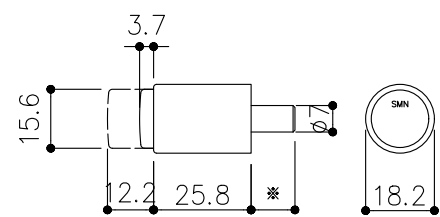

| | |
|-----|---------------------|
| 品目 | 上レール |
| コード | 03758 |
| 商品名 | ステン 2号防虫レール 2B 2000 |

| | |
|-----|---|
| 品目 | Hハカマ / ベ어링 |
| コード | 00452 / 03034 |
| 商品名 | ステン ST-3 カウンターハカマ 右裏穴 5x1490 ステン 405S-5 カバー付平車 |

| | |
|-----|-------------------------|
| 品目 | 下レール |
| コード | 00470 |
| 商品名 | ステン ST-2 カウンター下レール 1990 |

| | |
|-----|----------------|
| 品目 | 錠前 |
| コード | 76758 クローム |
| 商品名 | 3400P錠 ハカマ用 Cr |

※プッシュ時：11.6mm
静止時：8.4mm

※掘込寸法は参考

※図面データの内容は製品の改良等により、予告なく変更・改訂する場合があります。
※ダウンロードによって生じた損害について当社は一切の責任を負いかねます。
※製品製造上の寸法公差がありますので、寸法が異なる場合があります
※本図面は参考図です。

※図面データには簡略化している部分がございます。
※商品に関する限定された情報であることをあらかじめご了承ください。