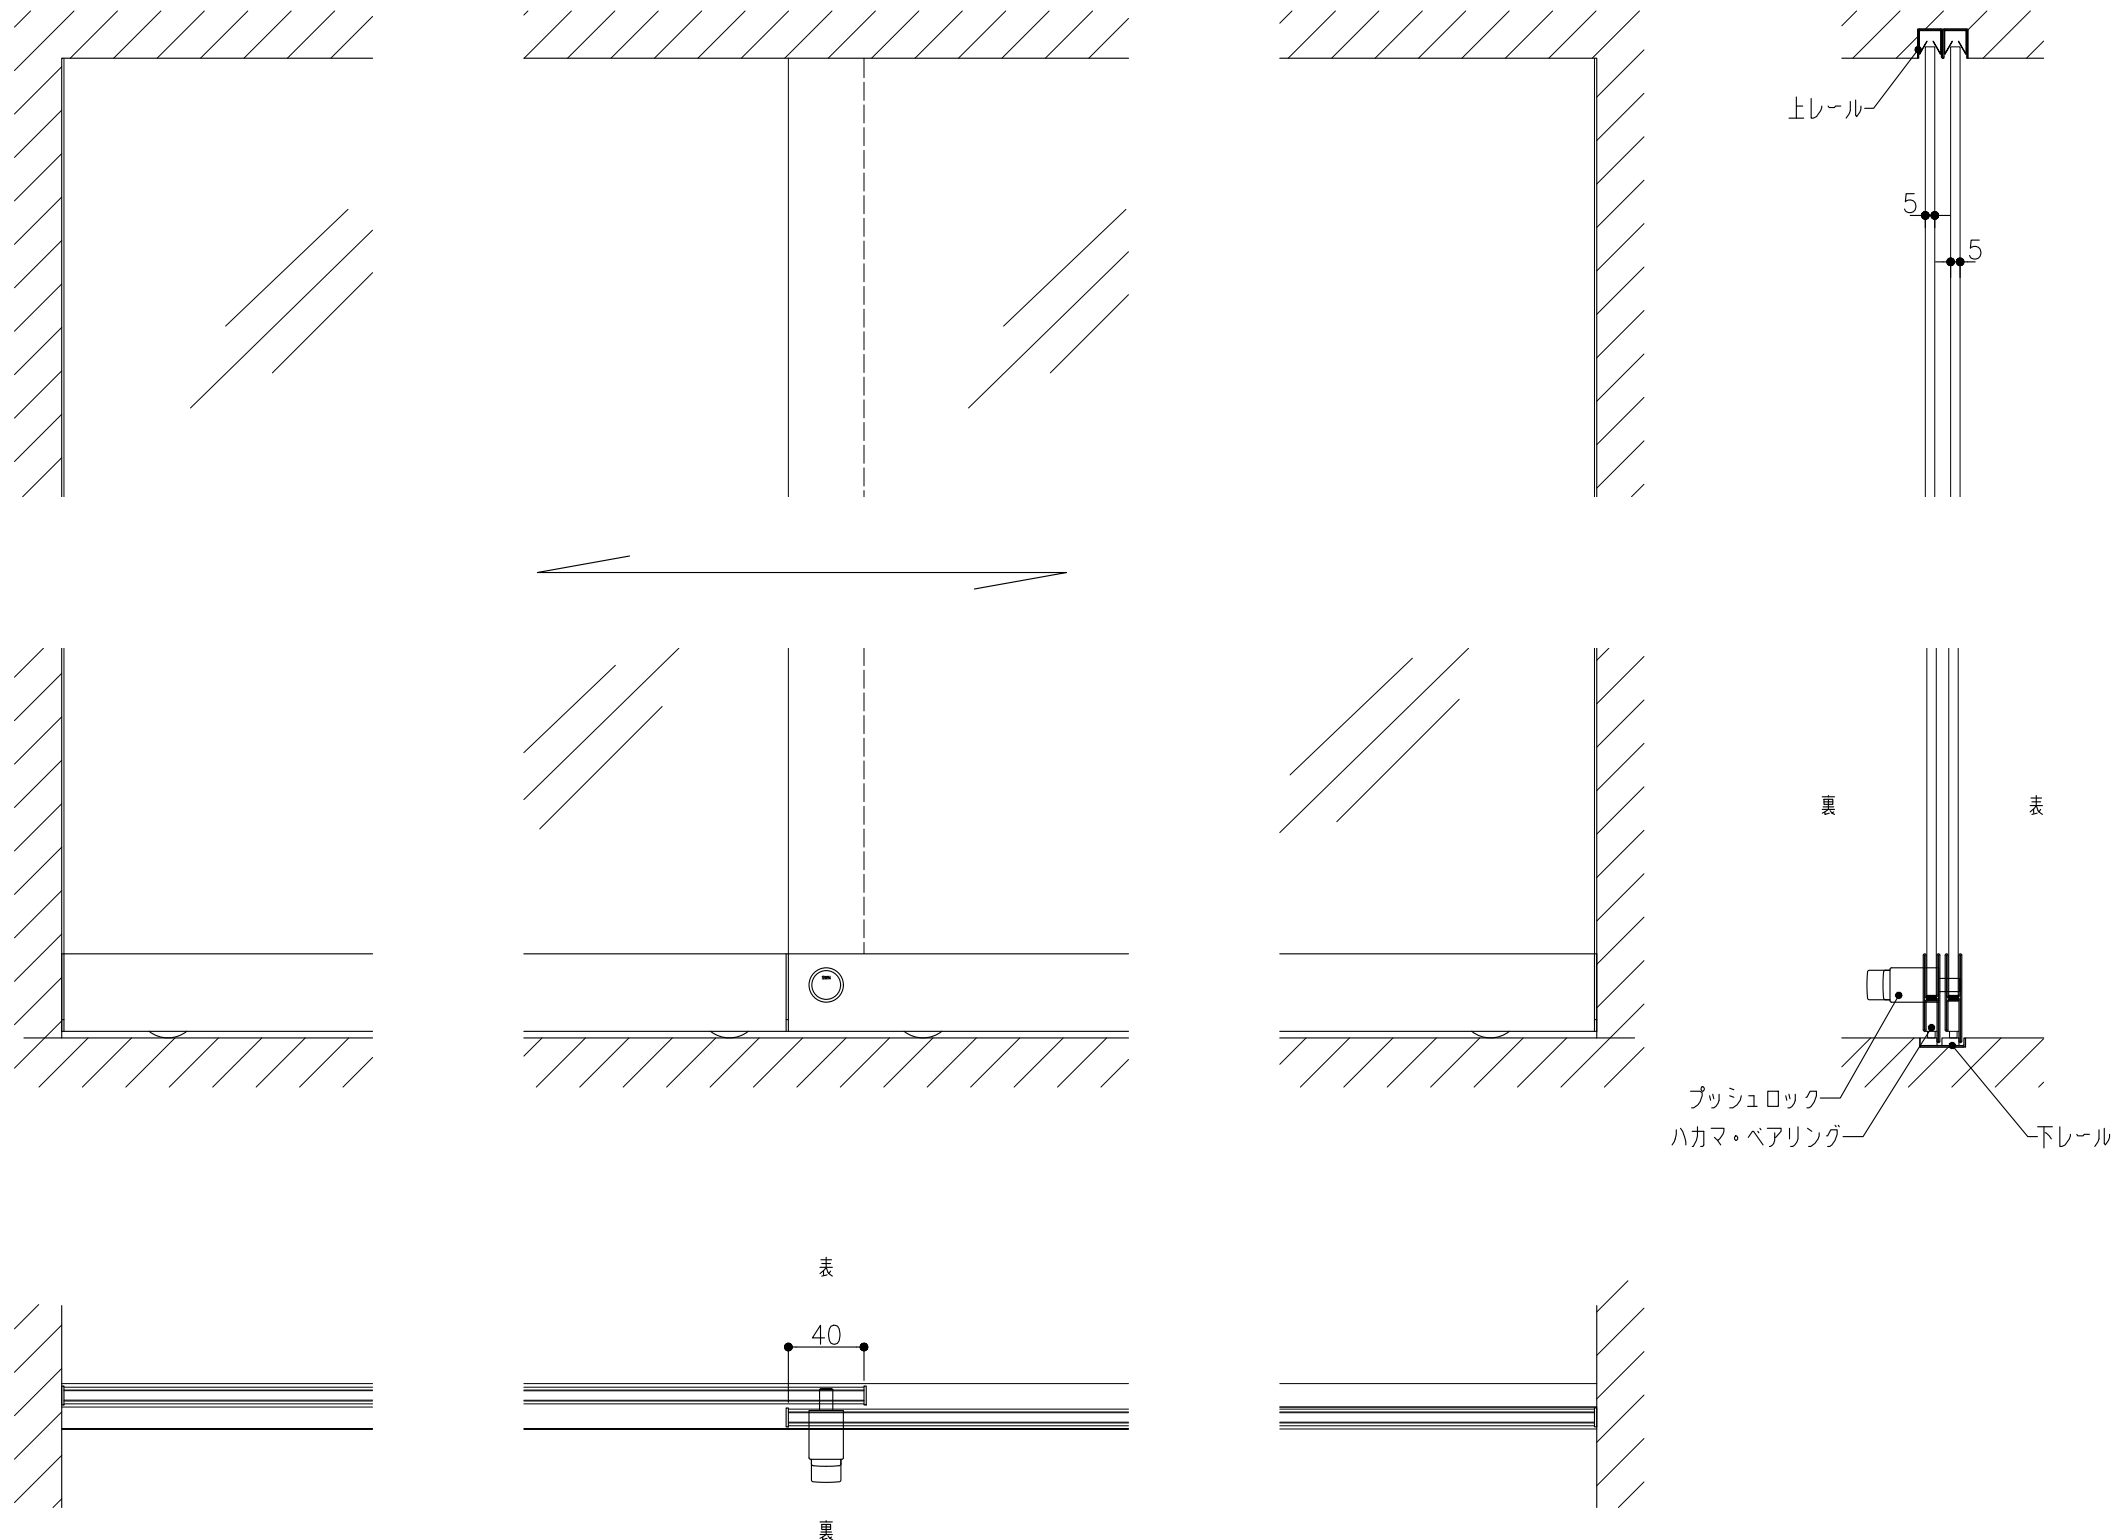

| | |
|-----|---------------------|
| 品目 | 上レール |
| コード | 03758 |
| 商品名 | ステン 2号防虫レール 2B 2000 |

| | |
|-----|---|
| 品目 | Hハカマ / ベ어링 |
| コード | 00452 / 03034 |
| 商品名 | ステン ST-3 カウンターハカマ 右裏穴 5x1490 ステン 405S-5 カバー付平車 |

| | |
|-----|-------------------------|
| 品目 | 下レール |
| コード | 00470 |
| 商品名 | ステン ST-2 カウンター下レール 1990 |

| | |
|-----|----------------|
| 品目 | 錠前 |
| コード | 76758 クローム |
| 商品名 | 3400P錠 ハカマ用 Cr |

※プッシュ時：11.6mm
静止時：8.4mm