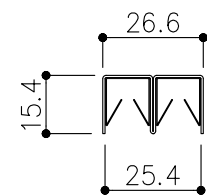

品目	上レール
コード	03758
商品名	ステン 2号防虫レール 2B 2000

品目	Hハカマ / ベアリング
コード	00456 / 03134
商品名	ステン ST-3 カウンターハカマ 右裏穴 6x1490 ステン 406H-5 カバー付平車

品目	下レール
コード	00470
商品名	ステン ST-2 カウンター下レール 1990

品目	錠前
コード	76873
商品名	3500P錠 ハカマ Cr 同鍵P201

※図面データの内容は製品の改良等により、予告なく変更・改訂する場合があります。
 ※ダウンロードによって生じた損害について当社は一切の責任を負いかねます。
 ※製品製造上の寸法公差がありますので、寸法が異なる場合があります
 ※本図面は参考図です。

※図面データには簡略化している部分がございます。
 ※商品に関する限定された情報であることをあらかじめご了承ください。