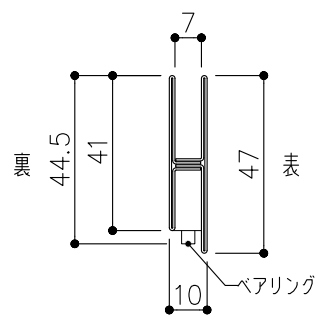

品目	上レール
コード	03758
商品名	ステン 2号防虫レール 2B 2000

品目	Hハカマ / ベアリング
コード	00456 / 03134
商品名	ステン ST-3 カウンターハカマ 右裏穴 6x1490 ステン 406H-5 カバー付平車

品目	下レール
コード	00470
商品名	ステン ST-2 カウンター下レール 1990

品目	錠前
コード	76873
商品名	3500P錠 ハカマ Cr 同鍵P201