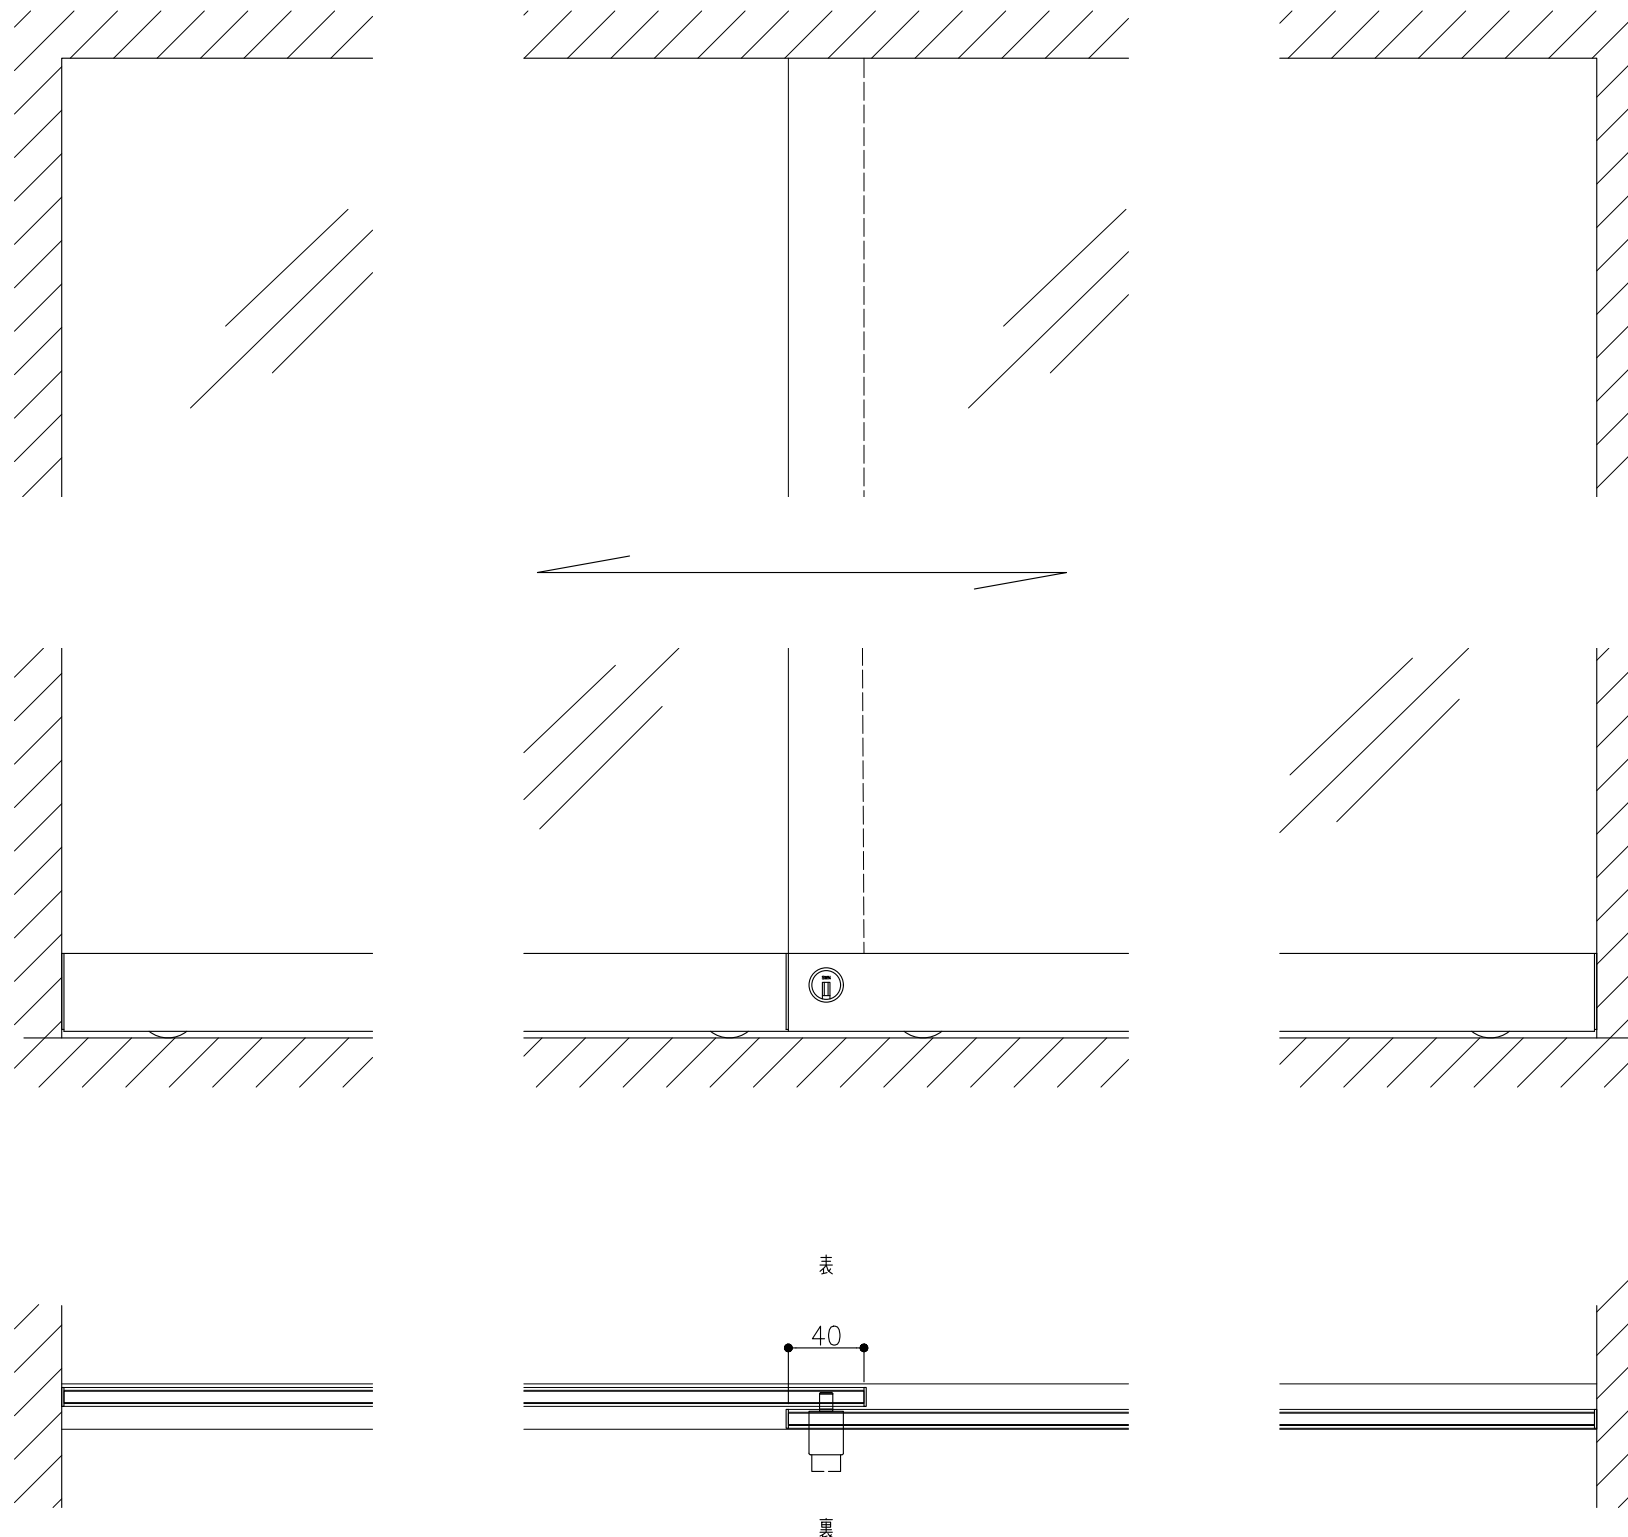

品目	上レール
コード	03758
商品名	ステン 2号防虫レール 2B 2000

品目	Hハカマ / ベアリング
コード	00456 / 03134
商品名	ステン ST-3 カウンターハカマ 右裏穴 6x1490 ステン 406H-5 カバー付平車

品目	下レール
コード	00470
商品名	ステン ST-2 カウンター下レール 1990

品目	錠前
コード	76873
商品名	3500P錠 ハカマ Cr 同鍵P201