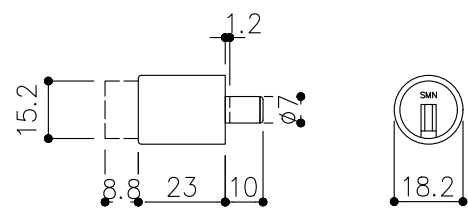

品目	上レール
コード	03758
商品名	ステン 2号防虫レール 2B 2000

品目	Hハカマ / ベアリング
コード	00456 / 03134
商品名	ステン ST-3 カウンターハカマ 右裏穴 6x1490 ステン 406H-5 カバー付平車

品目	下レール
コード	00470
商品名	ステン ST-2 カウンター下レール 1990

品目	錠前
コード	76873
商品名	3500P錠 ハカマ Cr 同鍵P201

※図面データの内容は製品の改良等により、予告なく変更・改訂する場合があります。
 ※ダウンロードによって生じた損害について当社は一切の責任を負いかねます。
 ※製品製造上の寸法公差がありますので、寸法が異なる場合があります
 ※本図面は参考図です。

※図面データには簡略化している部分がございます。
 ※商品に関する限定された情報であることをあらかじめご了承ください。