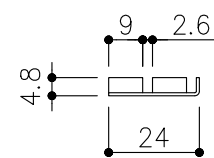

品目	上レール
コード	03758
商品名	ステン 2号防虫レール 2B 2000

品目	Hハカマ / ベアリング
コード	00456 / 03134
商品名	ステン ST-3 カウンターハカマ 右裏穴 6x1490 ステン 406H-5 カバー付平車

品目	下レール
コード	00470
商品名	ステン ST-2 カウンター下レール 1990

品目	錠前
コード	76873
商品名	3500P錠 ハカマ Cr 同鍵P201

※図面データの内容は製品の改良等により、予告なく変更・改訂する場合があります。
 ※ダウンロードによって生じた損害について当社は一切の責任を負いかねます。
 ※製品製造上の寸法公差がありますので、寸法が異なる場合があります
 ※本図面は参考図です。

※図面データには簡略化している部分がございます。
 ※商品に関する限定された情報であることをあらかじめご了承ください。