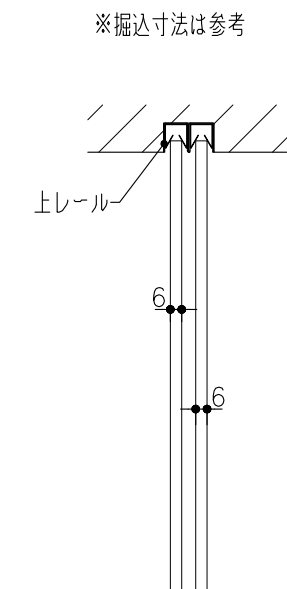

品目	上レール
コード	03758
商品名	ステン 2号防虫レール 2B 2000

品目	Hハカマ / ベアリング
コード	00456 / 03134
商品名	ステン ST-3 カウンターハカマ 右裏穴 6x1490 ステン 406H-5 カバー付平車

品目	下レール
コード	00470
商品名	ステン ST-2 カウンター下レール 1990

品目	錠前
コード	76873
商品名	3500P錠 ハカマ Cr 同鍵P201

※図面データの内容は製品の改良等により、予告なく変更・改訂する場合があります。
 ※ダウンロードによって生じた損害について当社は一切の責任を負いかねます。
 ※製品製造上の寸法公差がありますので、寸法が異なる場合があります
 ※本図面は参考図です。

※図面データには簡略化している部分がございます。
 ※商品に関する限定された情報であることをあらかじめご了承ください。