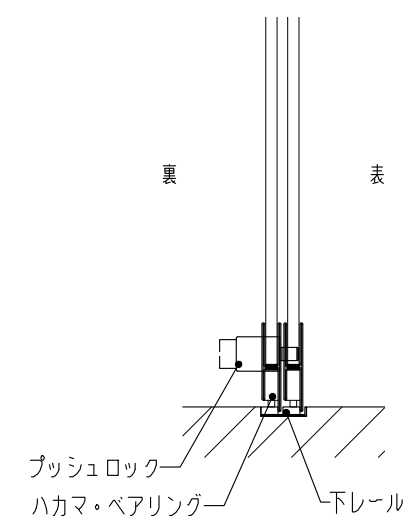

品目	上レール
コード	03758
商品名	ステン 2号防虫レール 2B 2000

品目	Hハカマ / ベアリング
コード	00456 / 03134
商品名	ステン ST-3 カウンターハカマ 右裏穴 6x1490 ステン 406H-5 カバー付平車

品目	下レール
コード	00470
商品名	ステン ST-2 カウンター下レール 1990

品目	錠前
コード	76873
商品名	3500P錠 ハカマ Cr 同鍵P201

※図面データの内容は製品の改良等により、予告なく変更・改訂する場合があります。
 ※ダウンロードによって生じた損害について当社は一切の責任を負いかねます。
 ※製品製造上の寸法公差がありますので、寸法が異なる場合があります
 ※本図面は参考図です。

※図面データには簡略化している部分がございます。
 ※商品に関する限定された情報であることをあらかじめご了承ください。