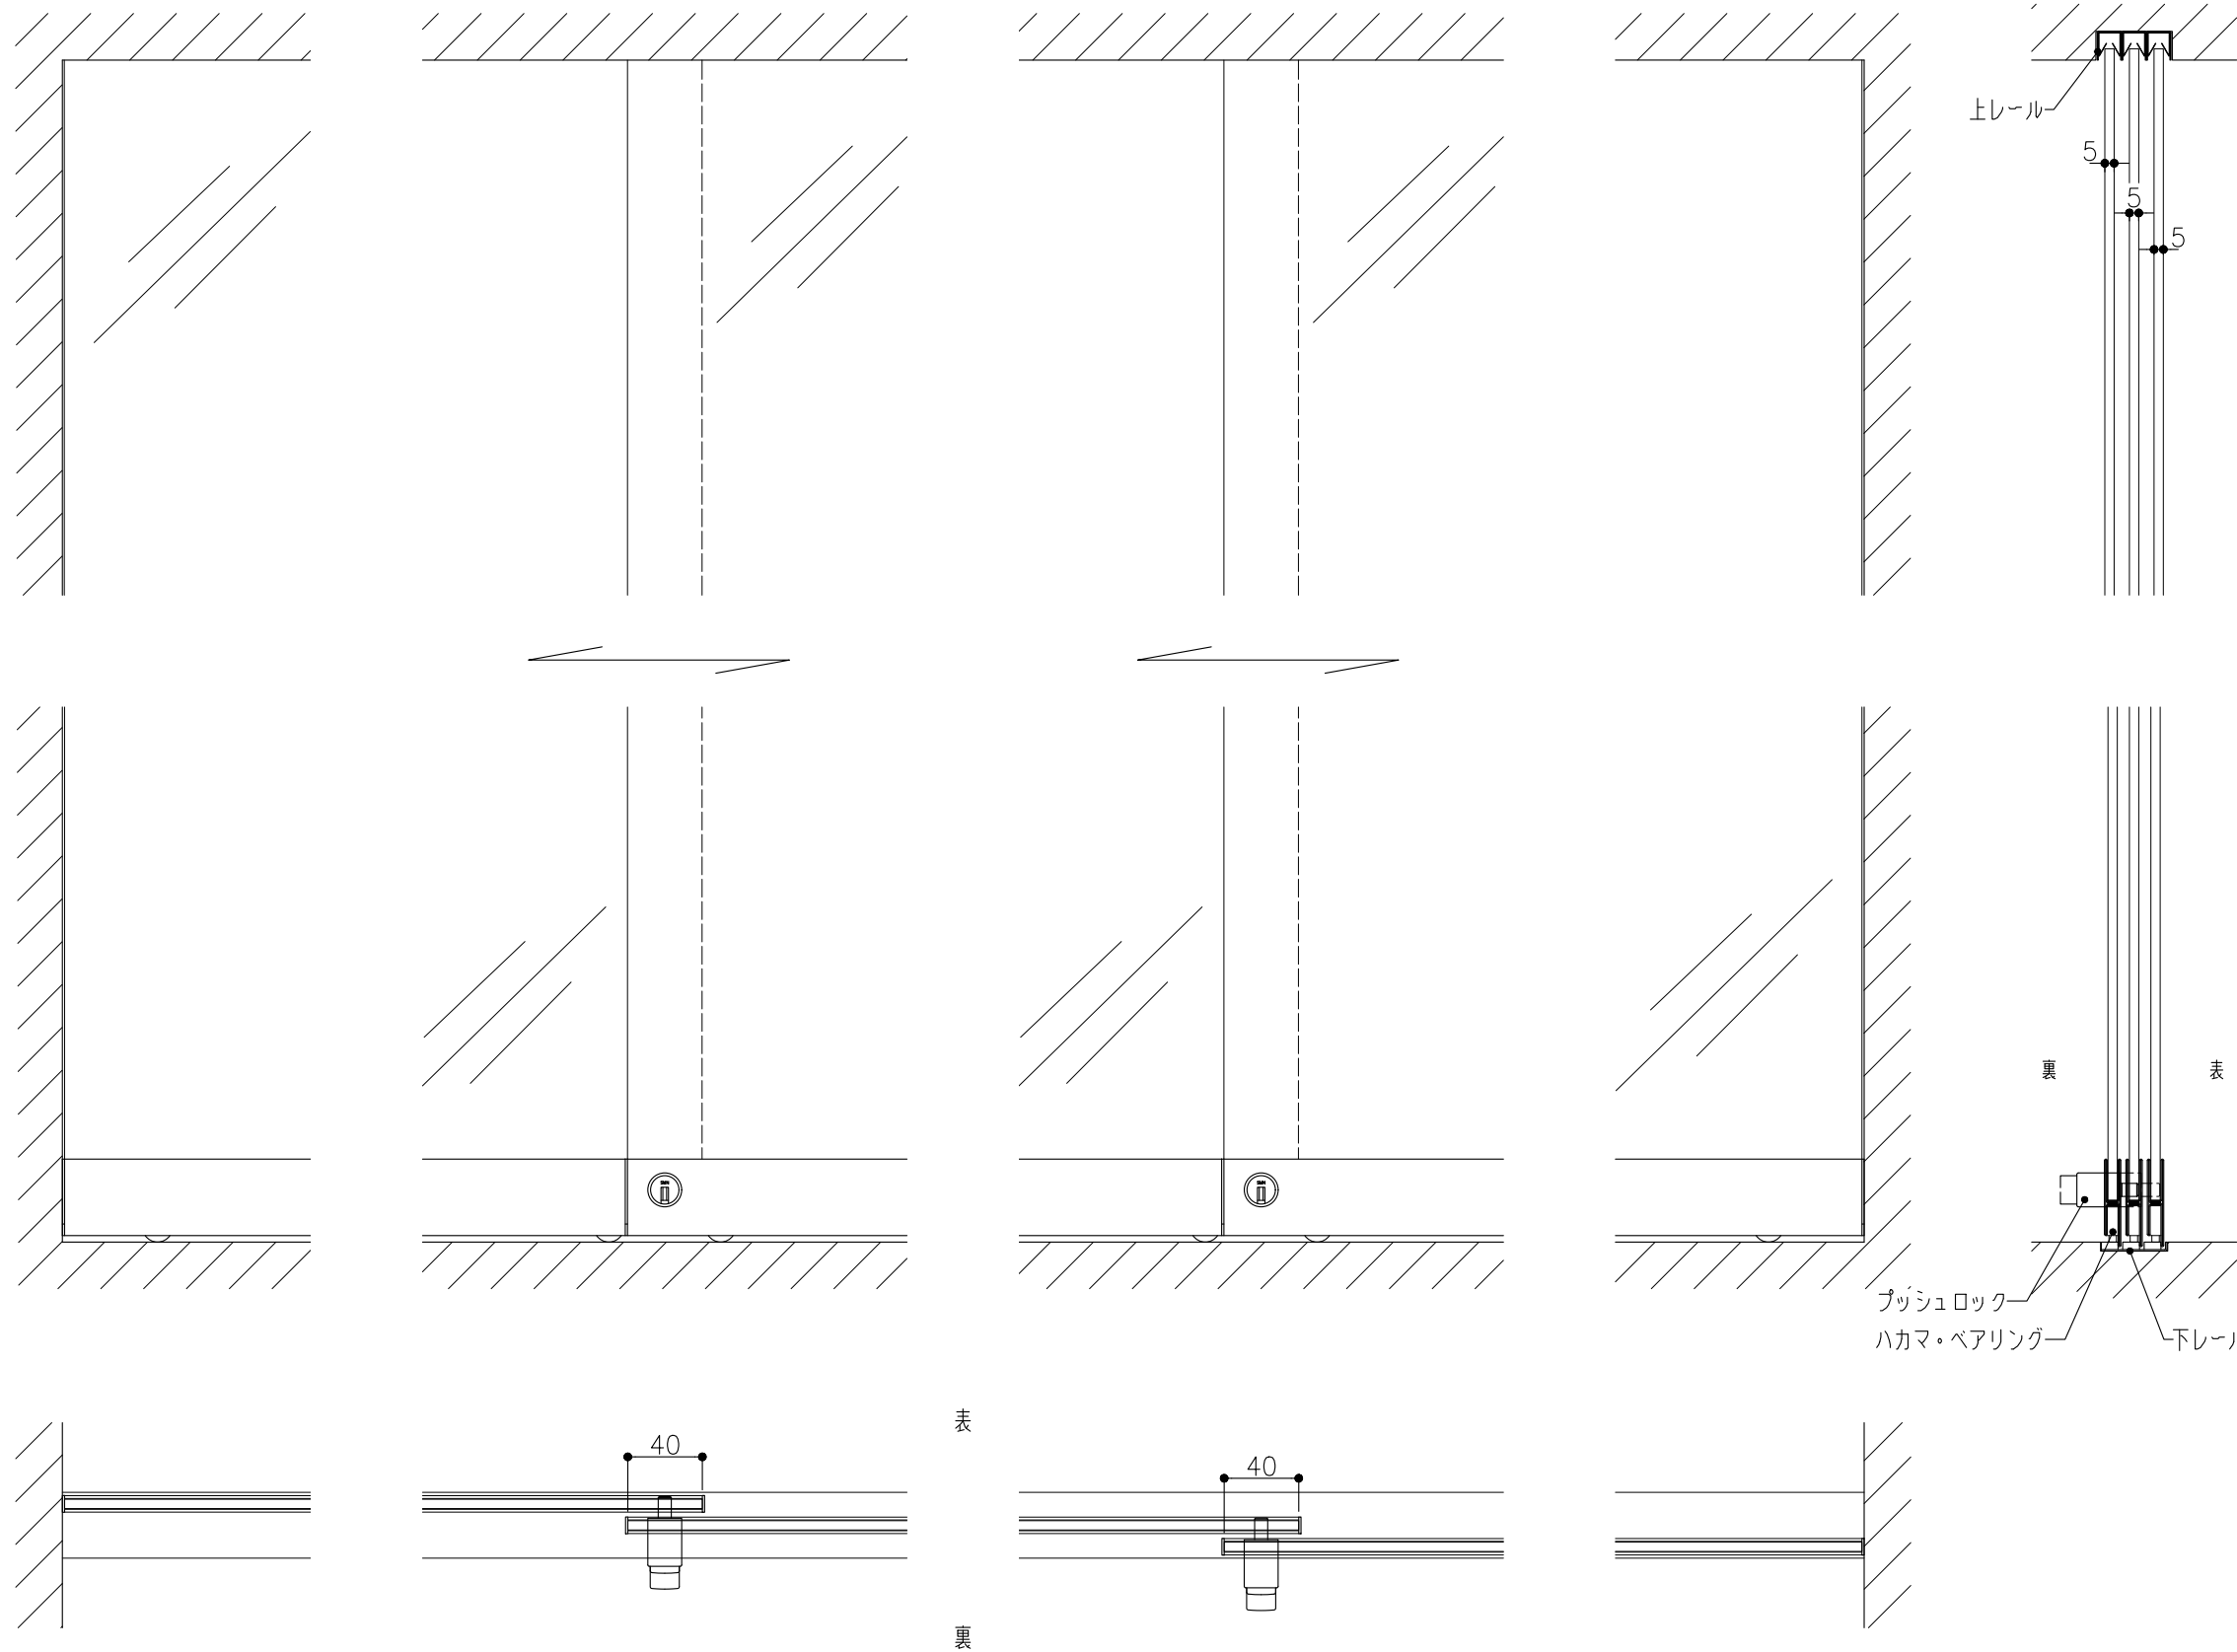

| | |
|-----|-------------------------|
| 品目 | 上レール |
| コード | 03756 |
| 商品名 | ステン 単線防虫レール HL 5・6×2000 |

| | |
|-----|---|
| 品目 | Hハカマ / ベアリング |
| コード | 00452 / 03034 |
| 商品名 | ステン ST-3 カウンターハカマ 右裏穴 5x1490 ステン 405S-5 カバー付平車 |

| | |
|-----|-------------------------|
| 品目 | 下レール |
| コード | 00472 |
| 商品名 | ステン ST-6 カウンター下レール 1990 |

| | |
|-----|----------------------|
| 品目 | 錠前 |
| コード | 76873 |
| 商品名 | 3500P錠 ハカマ Cr 同鍵P201 |

※掘込寸法は参考