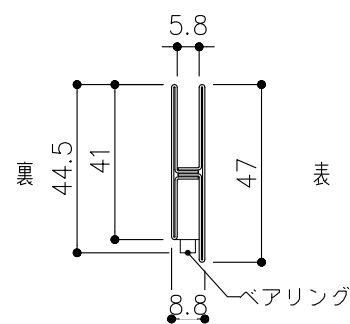

| | |
|-----|-------------------------|
| 品目 | 上レール |
| コード | 03756 |
| 商品名 | ステン 単線防虫レール HL 5・6×2000 |

| | |
|-----|---|
| 品目 | Hハカマ / ベアリング |
| コード | 00452 / 03034 |
| 商品名 | ステン ST-3 カウンターハカマ 右裏穴 5x1490 ステン 405S-5 カバー付平車 |

| | |
|-----|-------------------------|
| 品目 | 下レール |
| コード | 00472 |
| 商品名 | ステン ST-6 カウンター下レール 1990 |

| | |
|-----|----------------------|
| 品目 | 錠前 |
| コード | 76873 |
| 商品名 | 3500P錠 ハカマ Cr 同鍵P201 |

※掘込寸法は参考