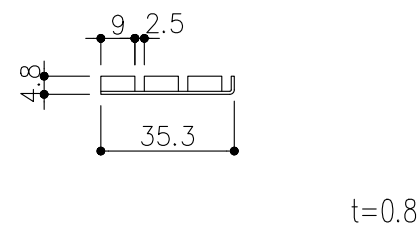

| | |
|-----|-------------------------|
| 品目 | 上レール |
| コード | 03756 |
| 商品名 | ステン 単線防虫レール HL 5・6×2000 |

| | |
|-----|---|
| 品目 | Hハカマ / ベアリング |
| コード | 00452 / 03034 |
| 商品名 | ステン ST-3 カウンターハカマ 右裏穴 5x1490 ステン 405S-5 カバー付平車 |

| | |
|-----|-------------------------|
| 品目 | 下レール |
| コード | 00472 |
| 商品名 | ステン ST-6 カウンター下レール 1990 |

| | |
|-----|----------------------|
| 品目 | 錠前 |
| コード | 76873 |
| 商品名 | 3500P錠 ハカマ Cr 同鍵P201 |

※掘込寸法は参考