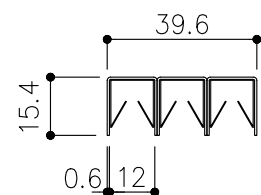

| | |
|-----|-------------------------|
| 品目 | 上レール |
| コード | 03756 |
| 商品名 | ステン 単線防虫レール HL 5・6×2000 |

| | |
|-----|---|
| 品目 | Hハカマ / ベアリング |
| コード | 00452 / 03034 |
| 商品名 | ステン ST-3 カウンターハカマ 右裏穴 5x1490 ステン 405S-5 カバー付平車 |

| | |
|-----|-------------------------|
| 品目 | 下レール |
| コード | 00472 |
| 商品名 | ステン ST-6 カウンター下レール 1990 |

| | |
|-----|----------------------|
| 品目 | 錠前 |
| コード | 76873 |
| 商品名 | 3500P錠 ハカマ Cr 同鍵P201 |

※掘込寸法は参考