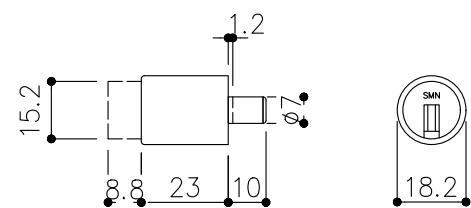

| | |
|-----|-------------------------|
| 品目 | 上レール |
| コード | 03756 |
| 商品名 | ステン 単線防虫レール HL 5・6×2000 |

| | |
|-----|---|
| 品目 | Hハカマ / ベアリング |
| コード | 00452 / 03034 |
| 商品名 | ステン ST-3 カウンターハカマ 右裏穴 5x1490 ステン 405S-5 カバー付平車 |

| | |
|-----|-------------------------|
| 品目 | 下レール |
| コード | 00472 |
| 商品名 | ステン ST-6 カウンター下レール 1990 |

| | |
|-----|----------------------|
| 品目 | 錠前 |
| コード | 76873 |
| 商品名 | 3500P錠 ハカマ Cr 同鍵P201 |

※掘込寸法は参考