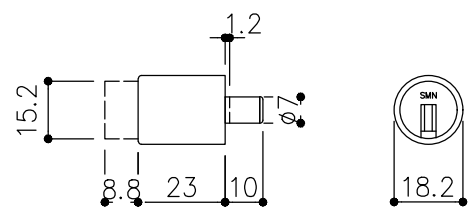

品目	上レール
コード	03753
商品名	ステン1号 防虫レール HL 2000

品目	Hハカマ / ベアリング
コード	03011 / 03034
商品名	ステン 40mm Hハカマ HL 平穴明 5x2000 ステン 405S-5 カバー付平車

品目	下レール
コード	03661
商品名	ステン1号 直立下レール HL 2000

品目	錠前
コード	76873
商品名	3500P錠 ハカマ Cr 同鍵P201

※図面データの内容は製品の改良等により、予告なく変更・改訂する場合があります。
 ※ダウンロードによって生じた損害について当社は一切の責任を負いかねます。
 ※製品製造上の寸法公差がありますので、寸法が異なる場合があります
 ※本図面は参考図です。

※図面データには簡略化している部分がございます。
 ※商品に関する限定された情報であることをあらかじめご了承ください。