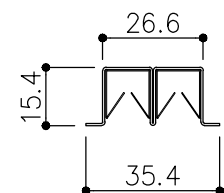

品目	上レール
コード	03753
商品名	ステン1号 防虫レール HL 2000

品目	Hハカマ / ベアリング
コード	03011 / 03034
商品名	ステン 40mm Hハカマ HL 平穴明 5x2000 ステン 405S-5 カバー付平車

品目	下レール
コード	03661
商品名	ステン1号 直立下レール HL 2000

品目	錠前
コード	76873
商品名	3500P錠 ハカマ Cr 同鍵P201

※図面データの内容は製品の改良等により、予告なく変更・改訂する場合があります。
 ※ダウンロードによって生じた損害について当社は一切の責任を負いかねます。
 ※製品製造上の寸法公差がありますので、寸法が異なる場合があります
 ※本図面は参考図です。

※図面データには簡略化している部分がございます。
 ※商品に関する限定された情報であることをあらかじめご了承ください。