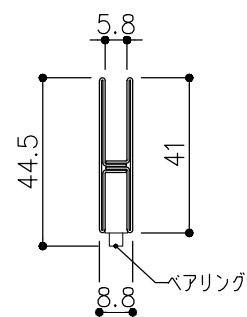

品目	上レール
コード	03753
商品名	ステン1号 防虫レール HL 2000

品目	Hハカマ / ベアリング
コード	03011 / 03034
商品名	ステン 40mm Hハカマ HL 平穴明 5x2000 ステン 405S-5 カバー付平車

品目	下レール
コード	03661
商品名	ステン1号 直立下レール HL 2000

品目	錠前
コード	76873
商品名	3500P錠 ハカマ Cr 同鍵P201

※図面データの内容は製品の改良等により、予告なく変更・改訂する場合があります。
 ※ダウンロードによって生じた損害について当社は一切の責任を負いかねます。
 ※製品製造上の寸法公差がありますので、寸法が異なる場合があります
 ※本図面は参考図です。

※図面データには簡略化している部分がございます。
 ※商品に関する限定された情報であることをあらかじめご了承ください。