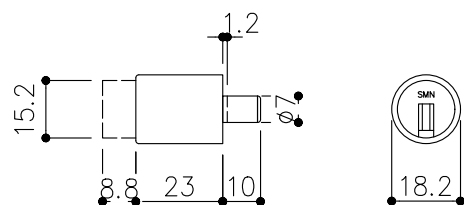

品目	上レール
コード	03758
商品名	ステン 2号防虫レール 2B 2000

品目	Hハカマ / ベアリング
コード	03011 / 03034
商品名	ステン 40mmHハカマ HL平穴明 5x2000 ステン 405S-5 カバー付平車

品目	下レール
コード	03728
商品名	ステン 2号 直立下レール HL 2000

品目	錠前
コード	76873
商品名	3500P錠 ハカマ Cr 同鍵P201

※図面データの内容は製品の改良等により、予告なく変更・改訂する場合があります。
 ※ダウンロードによって生じた損害について当社は一切の責任を負いかねます。
 ※製品製造上の寸法公差がありますので、寸法が異なる場合があります
 ※本図面は参考図です。

※図面データには簡略化している部分がございます。
 ※商品に関する限定された情報であることをあらかじめご了承ください。