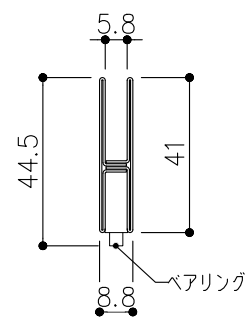

品目	上レール
コード	03758
商品名	ステン 2号防虫レール 2B 2000

品目	Hハカマ / ベアリング
コード	03011 / 03034
商品名	ステン 40mmHハカマ HL平穴明 5x2000 ステン 405S-5 カバー付平車

品目	下レール
コード	03728
商品名	ステン 2号 直立下レール HL 2000

品目	錠前
コード	76873
商品名	3500P錠 ハカマ Cr 同鍵P201

※図面データの内容は製品の改良等により、予告なく変更・改訂する場合があります。
 ※ダウンロードによって生じた損害について当社は一切の責任を負いかねます。
 ※製品製造上の寸法公差がありますので、寸法が異なる場合があります
 ※本図面は参考図です。

※図面データには簡略化している部分がございます。
 ※商品に関する限定された情報であることをあらかじめご了承ください。