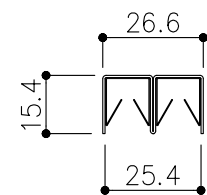

品目	上レール
コード	03758
商品名	ステン 2号防虫レール 2B 2000

品目	Hハカマ / ベアリング
コード	03011 / 03034
商品名	ステン 40mmHハカマ HL平穴明 5x2000 ステン 405S-5 カバー付平車

品目	下レール
コード	03728
商品名	ステン 2号 直立下レール HL 2000

品目	錠前
コード	76873
商品名	3500P錠 ハカマ Cr 同鍵P201

※図面データの内容は製品の改良等により、予告なく変更・改訂する場合があります。
 ※ダウンロードによって生じた損害について当社は一切の責任を負いかねます。
 ※製品製造上の寸法公差がありますので、寸法が異なる場合があります
 ※本図面は参考図です。

※図面データには簡略化している部分がございます。
 ※商品に関する限定された情報であることをあらかじめご了承ください。