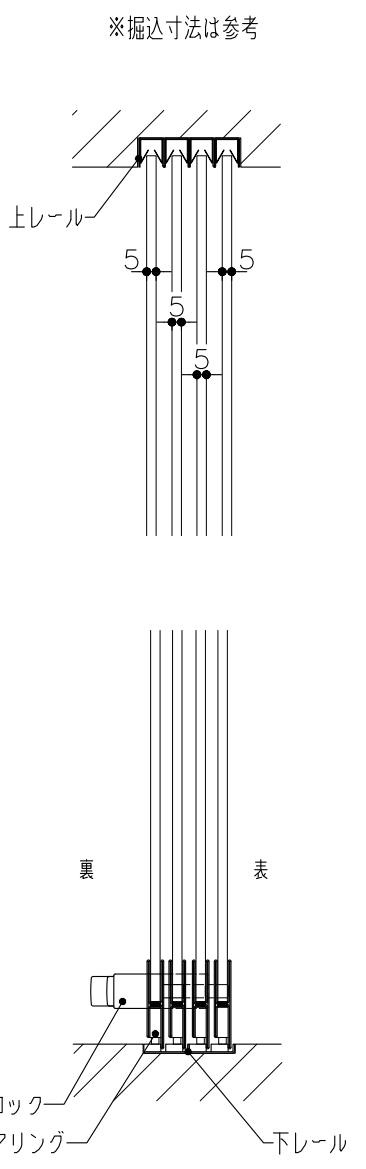

品目	上レール	品目	破損止	品目	戸引手破損止	品目	戸引手破損止
コード	03758	コード	05016	コード	05820	コード	05855
商品名	ステン 2号防虫レール 2B 2000	商品名	ステン 破損止 HL 5-2x2000	商品名	ステン 戸引手破損止 HL 520x2000	商品名	ステン 奥戸引手破損止 HL 5x2000

品目	Hハカマ / ベアリング
コード	00452 / 03034
商品名	ステン ST-3 カウンターハカマ 右裏穴 5x1490 ステン 405S-5 カバー付平車

品目	下レール
コード	00470
商品名	ステン ST-2 カウンター下レール 1990

品目	錠前
コード	76758 クローム
商品名	3400番プッシュロック ハカマ用

※プッシュ時：11.6mm
静止時：8.4mm

※図面データの内容は製品の改良等により、予告なく変更・改訂する場合があります。 ※図面データには簡略化している部分がございます。
 ※ダウンロードによって生じた損害について当社は一切の責任を負いかねます。 ※商品に関する限定された情報であることをあらかじめご了承ください。
 ※製品製造上の寸法公差がありますので、寸法が異なる場合があります
 ※本図面は参考図です。