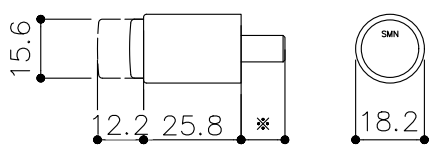

品目	上レール	品目	破損止	品目	戸引手破損止	品目	戸引手破損止
コード	03758	コード	05016	コード	05820	コード	05855
商品名	ステン 2号防虫レール 2B 2000	商品名	ステン 破損止 HL 5-2x2000	商品名	ステン 戸引手破損止 HL 520x2000	商品名	ステン 奥戸引手破損止 HL 5x2000

品目	Hハカマ / ベアリング
コード	00452 / 03034
商品名	ステン ST-3 カウンターハカマ 右裏穴 5x1490 ステン 405S-5 カバー付平車

品目	下レール
コード	00470
商品名	ステン ST-2 カウンター下レール 1990

品目	錠前
コード	76758 クローム
商品名	3400番プッシュロック ハカマ用

※プッシュ時：11.6mm
静止時：8.4mm

※図面データの内容は製品の改良等により、予告なく変更・改訂する場合があります。 ※図面データには簡略化している部分がございます。
 ※ダウンロードによって生じた損害について当社は一切の責任を負いかねます。 ※商品に関する限定された情報であることをあらかじめご了承ください。
 ※製品製造上の寸法公差がありますので、寸法が異なる場合があります
 ※本図面は参考図です。