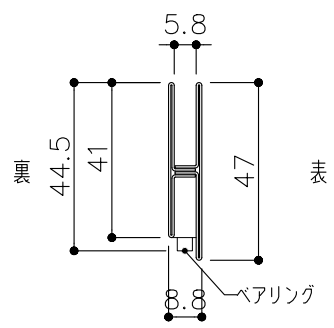

品目	上レール	品目	破損止	品目	戸引手破損止	品目	戸引手破損止
コード	03758	コード	05016	コード	05820	コード	05855
商品名	ステン 2号防虫レール 2B 2000	商品名	ステン 破損止 HL 5-2x2000	商品名	ステン 戸引手破損止 HL 520x2000	商品名	ステン 奥戸引手破損止 HL 5x2000

品目	Hハカマ / ベアリング
コード	00452 / 03034
商品名	ステン ST-3 カウンターハカマ 右裏穴 5x1490 ステン 405S-5 カバー付平車

品目	下レール
コード	00470
商品名	ステン ST-2 カウンター下レール 1990

品目	錠前
コード	76758 クローム
商品名	3400番プッシュロック ハカマ用

※プッシュ時：11.6mm
静止時：8.4mm

※図面データの内容は製品の改良等により、予告なく変更・改訂する場合があります。 ※図面データには簡略化している部分がございます。
 ※ダウンロードによって生じた損害について当社は一切の責任を負いかねます。 ※商品に関する限定された情報であることをあらかじめご了承ください。
 ※製品製造上の寸法公差がありますので、寸法が異なる場合があります
 ※本図面は参考図です。