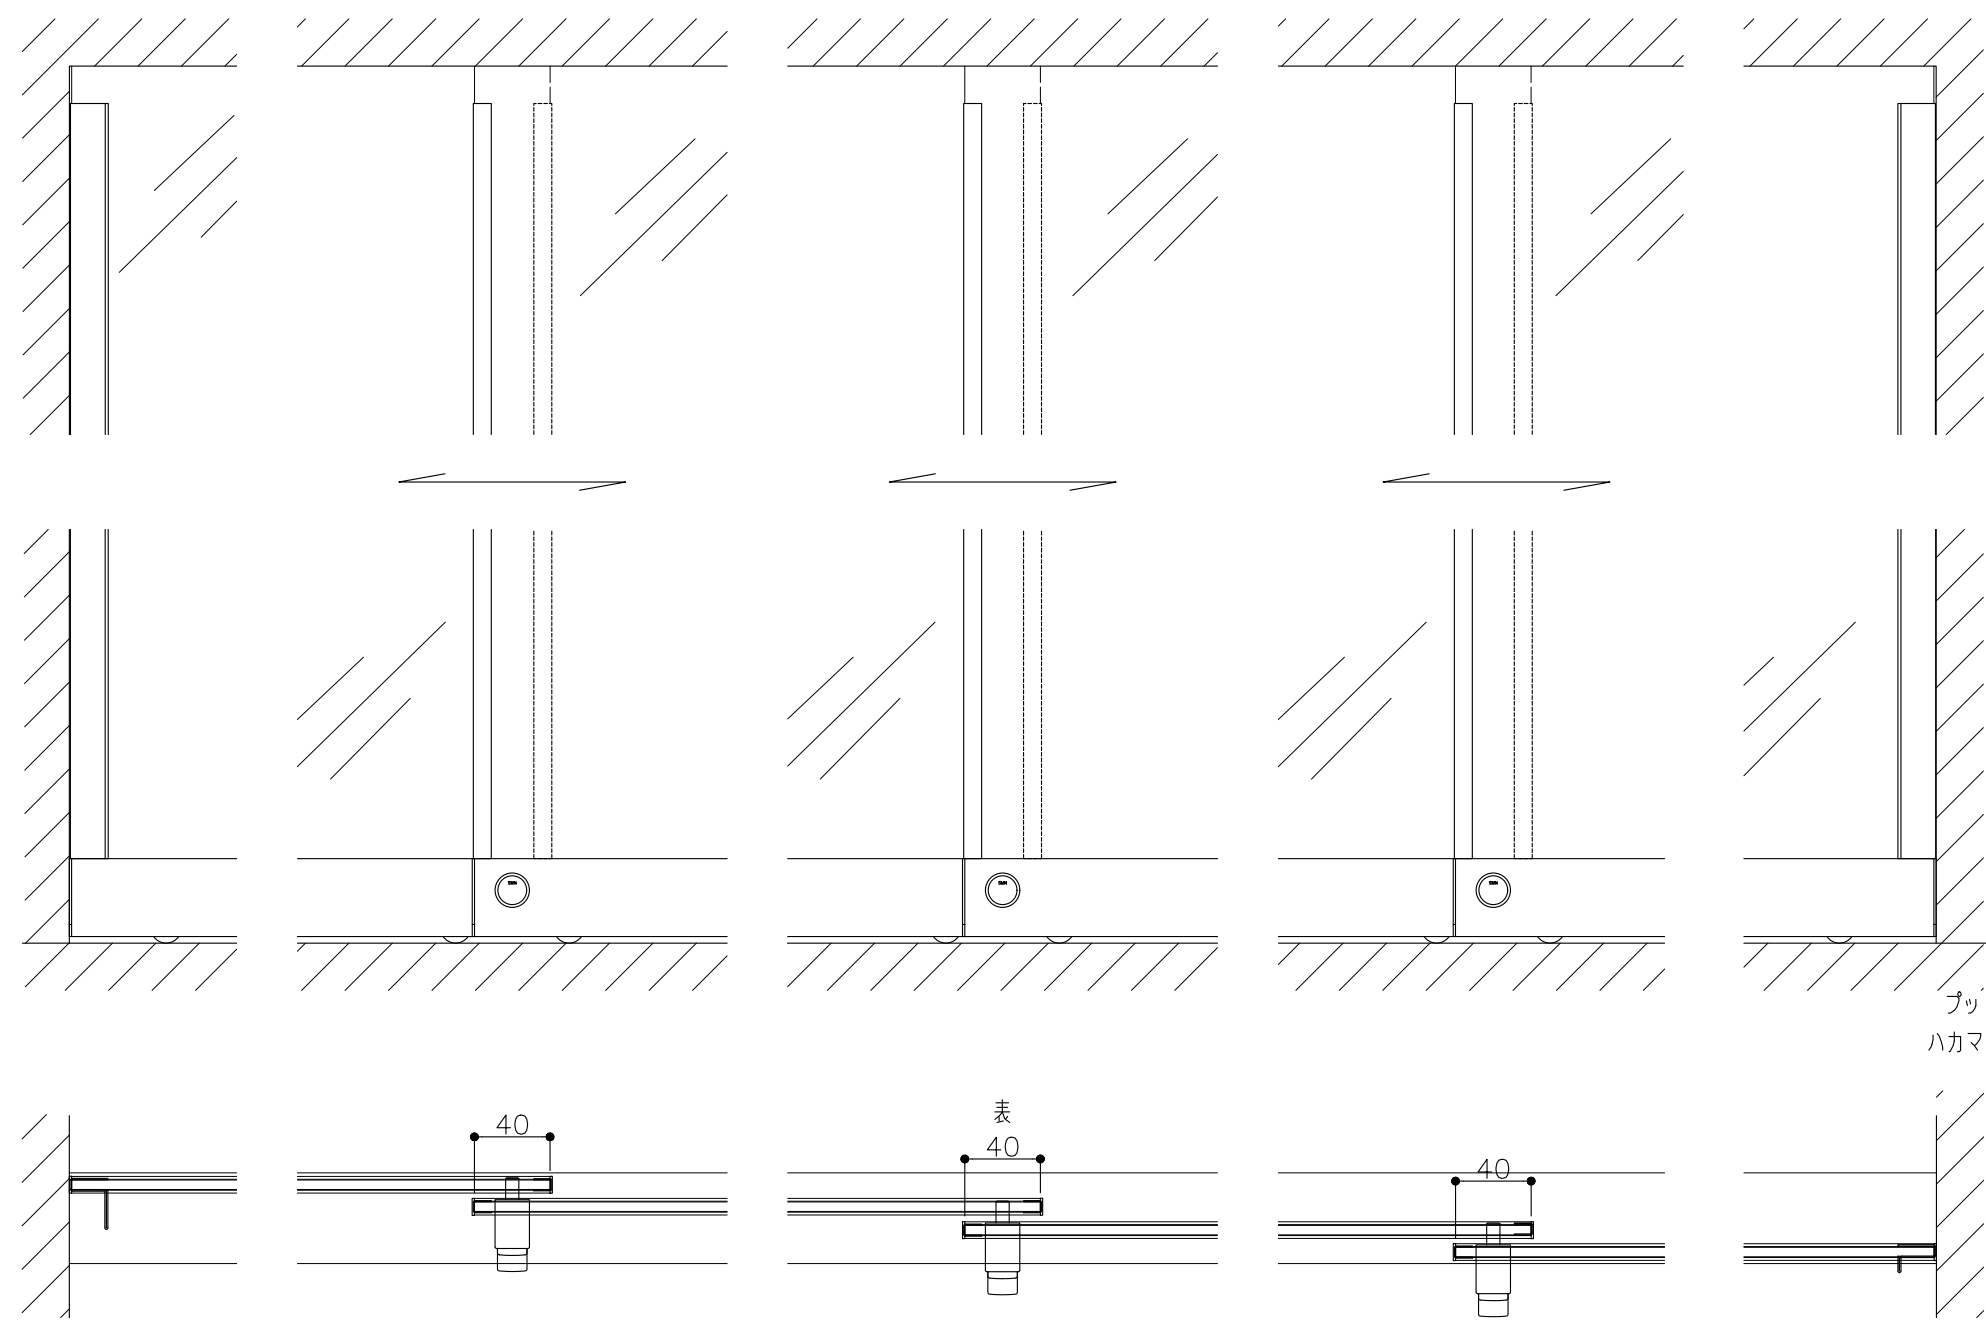

品目	上レール	品目	破損止	品目	戸引手破損止	品目	戸引手破損止
コード	03758	コード	05016	コード	05820	コード	05855
商品名	ステン 2号防虫レール 2B 2000	商品名	ステン 破損止 HL 5-2x2000	商品名	ステン 戸引手破損止 HL 520x2000	商品名	ステン 奥戸引手破損止 HL 5x2000

品目	Hハカマ / ベアリング
コード	00452 / 03034
商品名	ステン ST-3 カウンターハカマ 右裏穴 5x1490 ステン 405S-5 カバー付平車

品目	下レール
コード	00470
商品名	ステン ST-2 カウンター下レール 1990

品目	錠前
コード	76758 クローム
商品名	3400番プッシュロック ハカマ用

※プッシュ時：11.6mm
静止時：8.4mm

※図面データの内容は製品の改良等により、予告なく変更・改訂する場合があります。 ※図面データには簡略化している部分がございます。
 ※ダウンロードによって生じた損害について当社は一切の責任を負いかねます。 ※商品に関する限定された情報であることをあらかじめご了承ください。
 ※製品製造上の寸法公差がありますので、寸法が異なる場合があります
 ※本図面は参考図です。