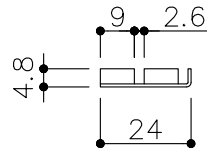

品目	上レール	品目	破損止	品目	戸引手破損止	品目	戸引手破損止
コード	03758	コード	05016	コード	05820	コード	05855
商品名	ステン 2号防虫レール 2B 2000	商品名	ステン 破損止 HL 5-2x2000	商品名	ステン 戸引手破損止 HL 520x2000	商品名	ステン 奥戸引手破損止 HL 5x2000

品目	Hハカマ / ベアリング
コード	00452 / 03034
商品名	ステン ST-3 カウンターハカマ 右裏穴 5x1490 ステン 405S-5 カバー付平車

品目	下レール
コード	00470
商品名	ステン ST-2 カウンター下レール 1990

品目	錠前
コード	76758 クローム
商品名	3400番プッシュロック ハカマ用

※プッシュ時：11.6mm
静止時：8.4mm

※図面データの内容は製品の改良等により、予告なく変更・改訂する場合があります。 ※図面データには簡略化している部分がございます。
 ※ダウンロードによって生じた損害について当社は一切の責任を負いかねます。 ※商品に関する限定された情報であることをあらかじめご了承ください。
 ※製品製造上の寸法公差がありますので、寸法が異なる場合があります
 ※本図面は参考図です。