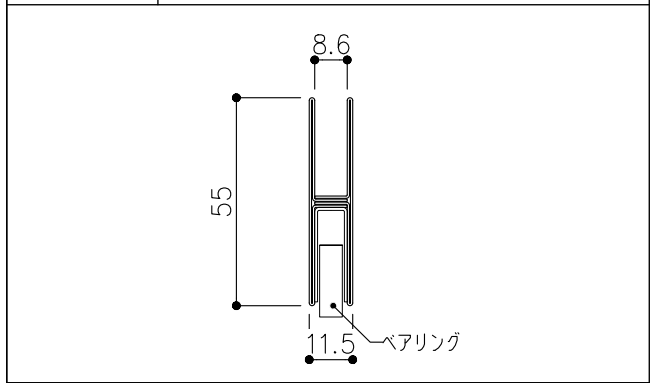

品目	上レール	品目	コの字部材	品目	戸引手破損止	品目	戸引手破損止
コード	03996	コード	05020	コード	05861	コード	05839
商品名	ステン 8mm防虫レール HL 4000	商品名	ステン 破損止 HL 8x2000	商品名	ステン 奥戸引手破損止 HL 8x3000	商品名	ステン 戸引手破損止 HL 825x3000
							

品目	Hハカマ / ベアリング
コード	03234 / 03270
商品名	ステン 55mm Hハカマ HL 右前片穴 8x1490 ステン 558H-25 カバー付平2車

品目	下レール
コード	04076
商品名	ステン 8mm直立下レール HL 45号 4000

品目	錠前
コード	76804
商品名	3550P錠 ハカマ Cr 同鍵P201

※図面データの内容は製品の改良等により、予告なく変更・改訂する場合があります。  
 ※ダウンロードによって生じた損害について当社は一切の責任を負いかねます。  
 ※製品製造上の寸法公差がありますので、寸法が異なる場合があります  
 ※本図面は参考図です。