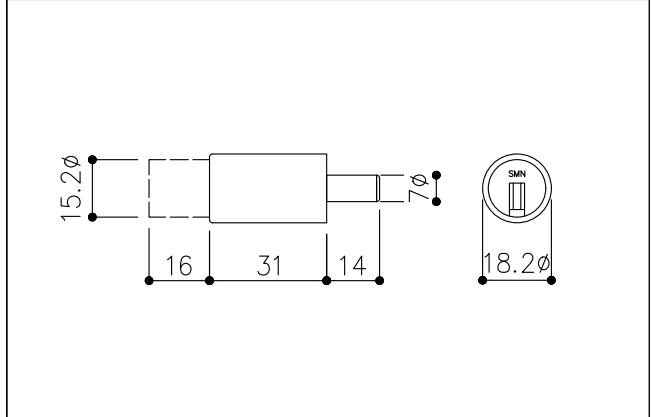

品目	上レール	品目	コの字部材	品目	戸引手破損止	品目	戸引手破損止
コード	03996	コード	05020	コード	05861	コード	05839
商品名	ステン 8mm防虫レール HL 4000	商品名	ステン 破損止 HL 8x2000	商品名	ステン 奥戸引手破損止 HL 8x3000	商品名	ステン 戸引手破損止 HL 825x3000
							

品目	Hハカマ / ベアリング
コード	03234 / 03270
商品名	ステン 55mm Hハカマ HL 右前片穴 8x1490 ステン 558H-25 カバー付平2車

品目	下レール
コード	04076
商品名	ステン 8mm直立下レール HL 45号 4000

品目	錠前
コード	76804
商品名	3550P錠 ハカマ Cr 同鍵P201

※図面データの内容は製品の改良等により、予告なく変更・改訂する場合があります。  
 ※ダウンロードによって生じた損害について当社は一切の責任を負いかねます。  
 ※製品製造上の寸法公差がありますので、寸法が異なる場合があります  
 ※本図面は参考図です。