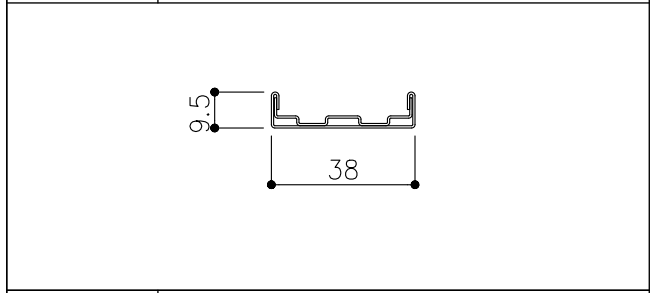

品目	上レール	品目	コの字部材	品目	戸引手破損止	品目	戸引手破損止
コード	03996	コード	05020	コード	05861	コード	05839
商品名	ステン 8mm防虫レール HL 4000	商品名	ステン 破損止 HL 8x2000	商品名	ステン 奥戸引手破損止 HL 8x3000	商品名	ステン 戸引手破損止 HL 825x3000
							

品目	Hハカマ / ベアリング
コード	03234 / 03270
商品名	ステン 55mm Hハカマ HL 右前片穴 8x1490 ステン 558H-25 カバー付平2車

品目	下レール
コード	04076
商品名	ステン 8mm直立下レール HL 45号 4000

品目	錠前
コード	76804
商品名	3550P錠 ハカマ Cr 同鍵P201

※図面データの内容は製品の改良等により、予告なく変更・改訂する場合があります。  
 ※ダウンロードによって生じた損害について当社は一切の責任を負いかねます。  
 ※製品製造上の寸法公差がありますので、寸法が異なる場合があります  
 ※本図面は参考図です。