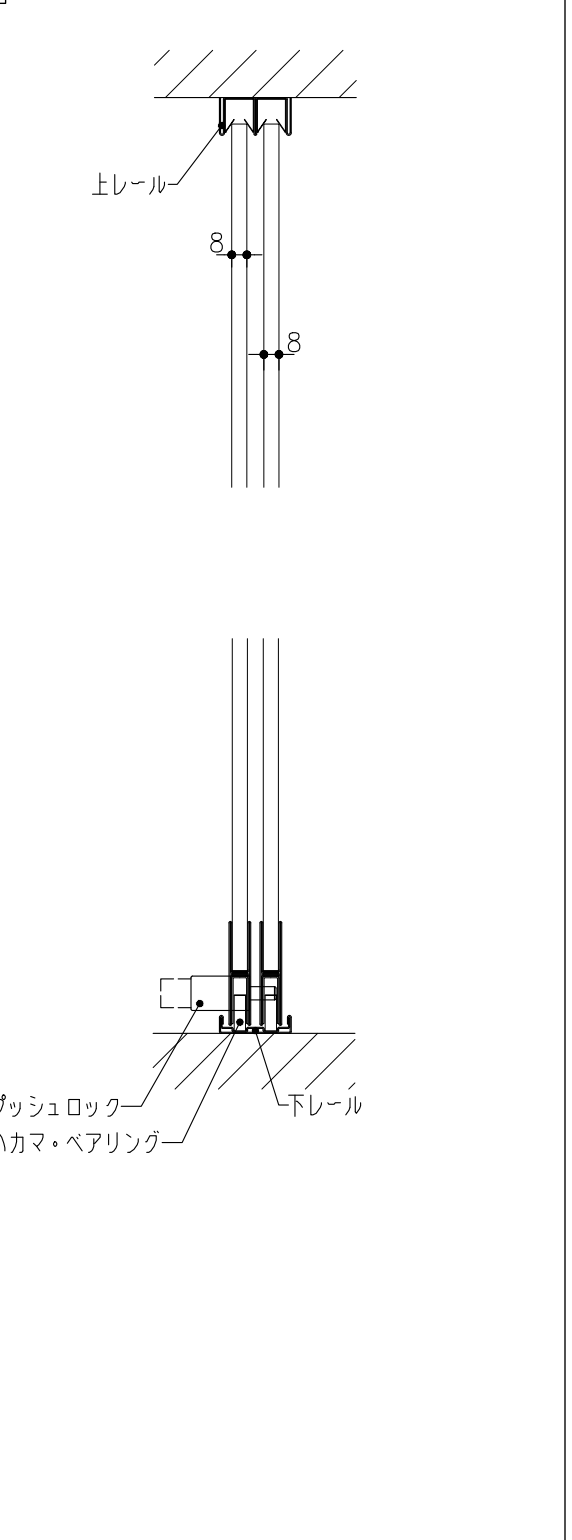

品目	上レール	品目	コの字部材	品目	戸引手破損止	品目	戸引手破損止
コード	03996	コード	05020	コード	05861	コード	05839
商品名	ステン 8mm防虫レール HL 4000	商品名	ステン 破損止 HL 8x2000	商品名	ステン 奥戸引手破損止 HL 8x3000	商品名	ステン 戸引手破損止 HL 825x3000
							

品目	Hハカマ / ベアリング
コード	03234 / 03270
商品名	ステン 55mm Hハカマ HL 右前片穴 8x1490 ステン 558H-25 カバー付平2車

品目	下レール
コード	04076
商品名	ステン 8mm直立下レール HL 45号 4000

品目	錠前
コード	76804
商品名	3550P錠 ハカマ Cr 同鍵P201

※図面データの内容は製品の改良等により、予告なく変更・改訂する場合があります。  
 ※ダウンロードによって生じた損害について当社は一切の責任を負いかねます。  
 ※製品製造上の寸法公差がありますので、寸法が異なる場合があります  
 ※本図面は参考図です。