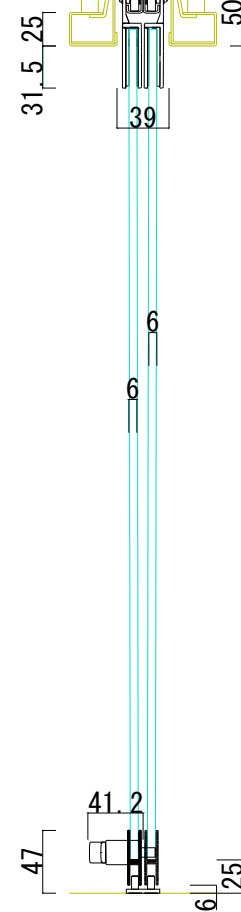

999-03102

999-00332
999-00290

999-00876

999-00291

999-76757①

※プッシュ距離：11.6mm
ストローク：8.4mm

999-76757②

999-00365

正面図

縦断面図

横断面図