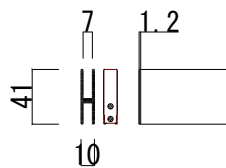

999-03102

999-00332
999-00290

999-00876

999-00291

999-76757①

※プッシュ距離：11.6mm
ストローク：8.4mm

999-76757②

999-00365

正面図

縦断面図

横断面図