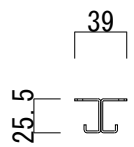

999-03102

999-00332
999-00290

999-00876

999-00291

999-76757①

※プッシュ距離：11.6mm
ストローク：8.4mm

999-76757②

999-00365

正面図

縦断面図

横断面図