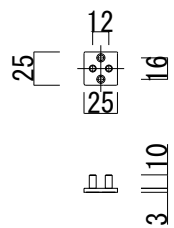

999-03102

999-00332
999-00290

999-00876

999-00291

999-76757①

※プッシュ距離：11.6mm
ストローク：8.4mm

999-76757②

999-00365

正面図

縦断面図

横断面図