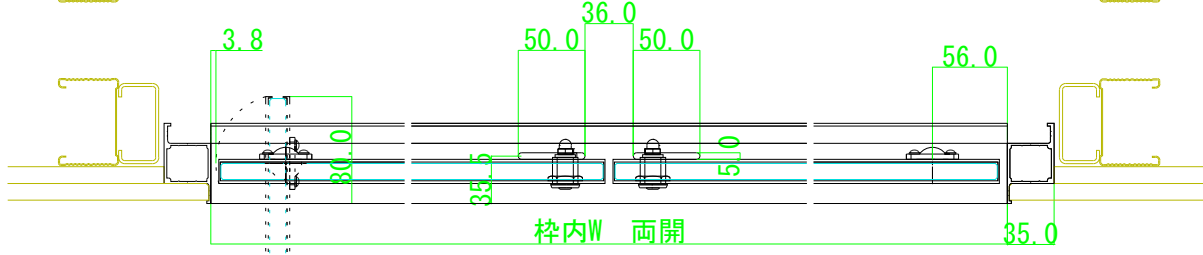

C-C断面図

D-D断面図

- 95762 OSM- 3 アルミ枠シルバー (B2) 枠内W+H=5400迄 両開
- 97774 OSM- 8 ステン10・12[≡]ハカマ蝶番 HL (L=950迄) 鍍付
- 97775 OSM- 9 ステン10・12[≡]ハカマ蝶番 HL (L=1450迄) 鍍付
- 97776 OSM-10 ステン10・12[≡]ハカマ蝶番 磨き (L=950迄) 鍍付
- 97777 OSM-11 ステン10・12[≡]ハカマ蝶番 磨き (L=1450迄) 鍍付