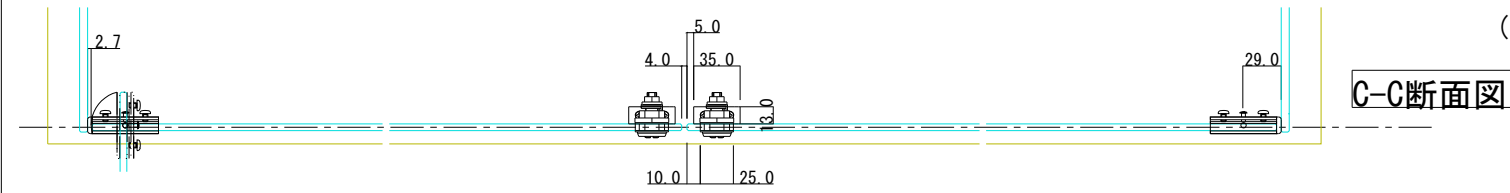

71154 ステン P2号蝶番 #400 5・6X50
 76918 硝子ロックカムセット G-4 #400 (※)
 76980 YDロック (カム無) A0003 右
 76975 YDロック (カム無) A0003 左
 (※) ほか仕上あり

C-C断面図

A-A断面図

B-B断面図