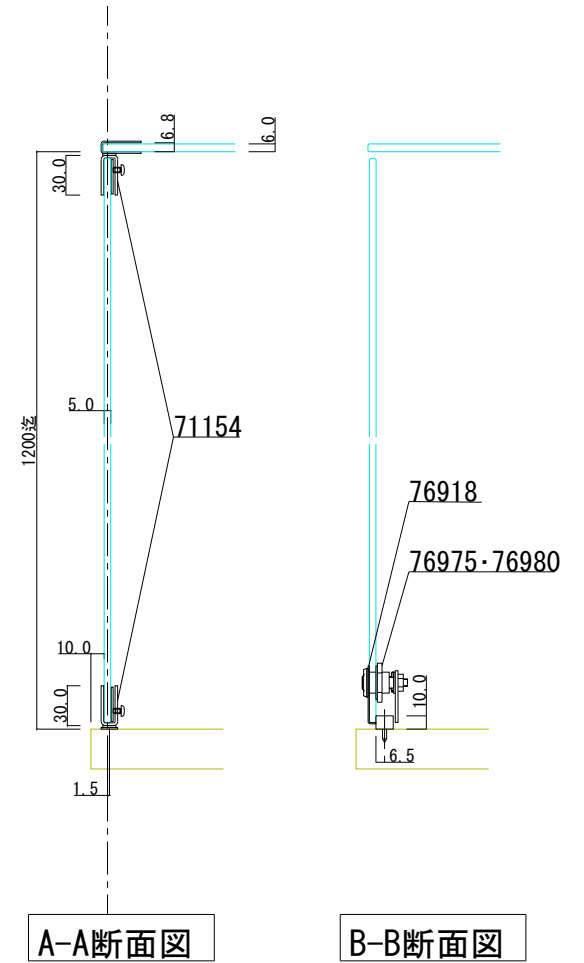

71154 ステン P2号蝶番 #400 5・6X50
 76918 硝子ロックカムセット G-4 #400 (※)
 76980 YDロック (カム無) A0003 右
 76975 YDロック (カム無) A0003 左
 (※) ほか仕上あり

C-C断面図

A-A断面図

B-B断面図