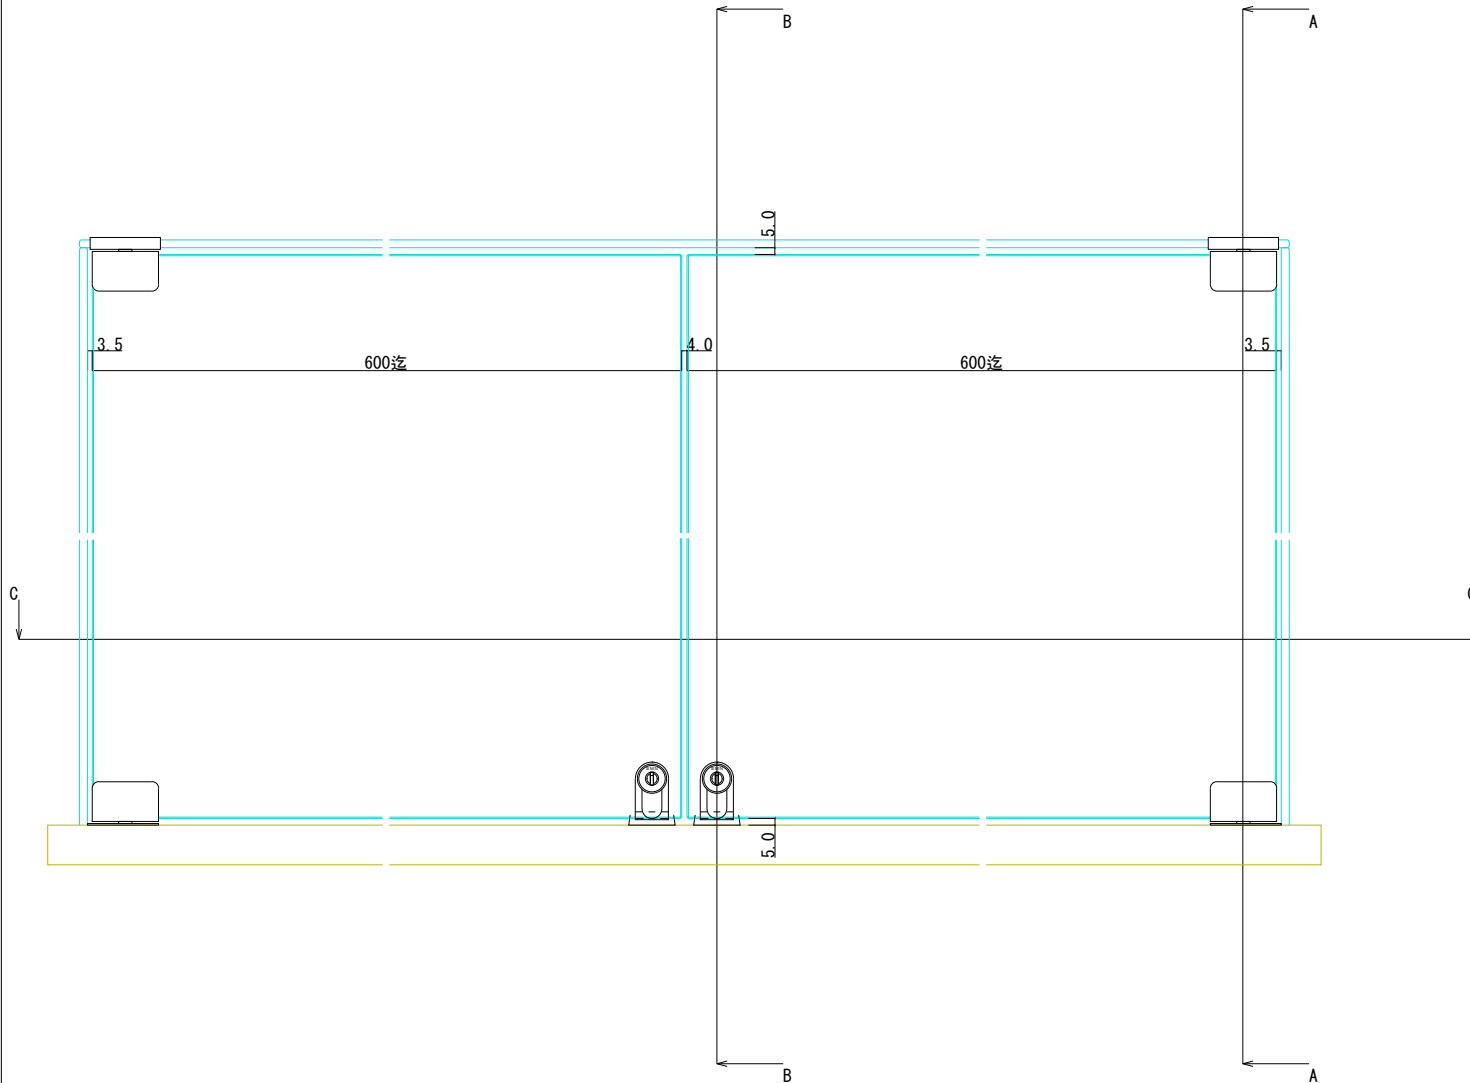

71154 ステン P2号蝶番 #400 5・6X50
 76918 硝子ロックカムセット G-4 #400 (※)
 76980 YDロック (カム無) A0003 右
 76975 YDロック (カム無) A0003 左
 (※) ほか仕上あり

C-C断面図

A-A断面図

B-B断面図