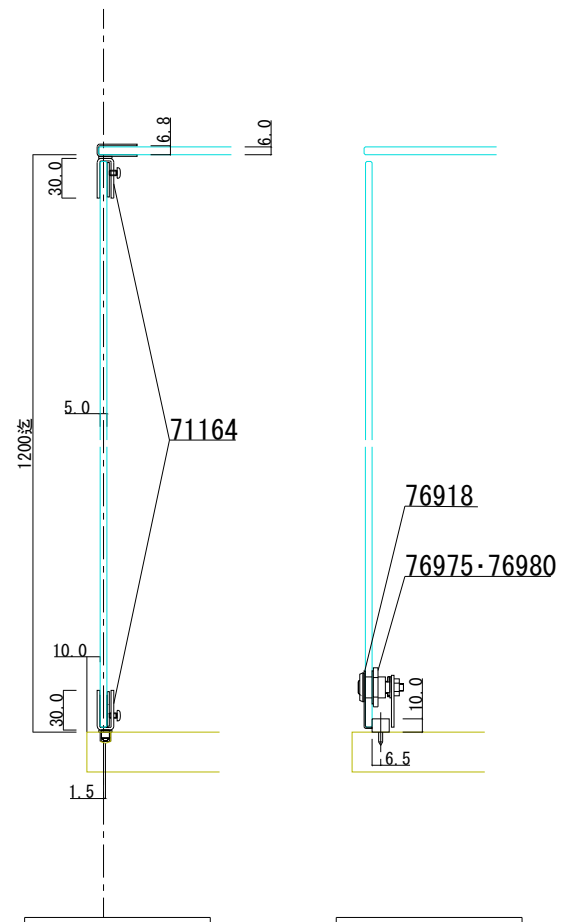

71164 ステン 12号蝶番 #400 5・6X50(※)
 76918 硝子ロックカムセット G-4 #400(※)
 76980 YDロック(カム無) A0003 右
 76975 YDロック(カム無) A0003 左
 (※)ほか仕上あり

C-C断面図

A-A断面図

B-B断面図