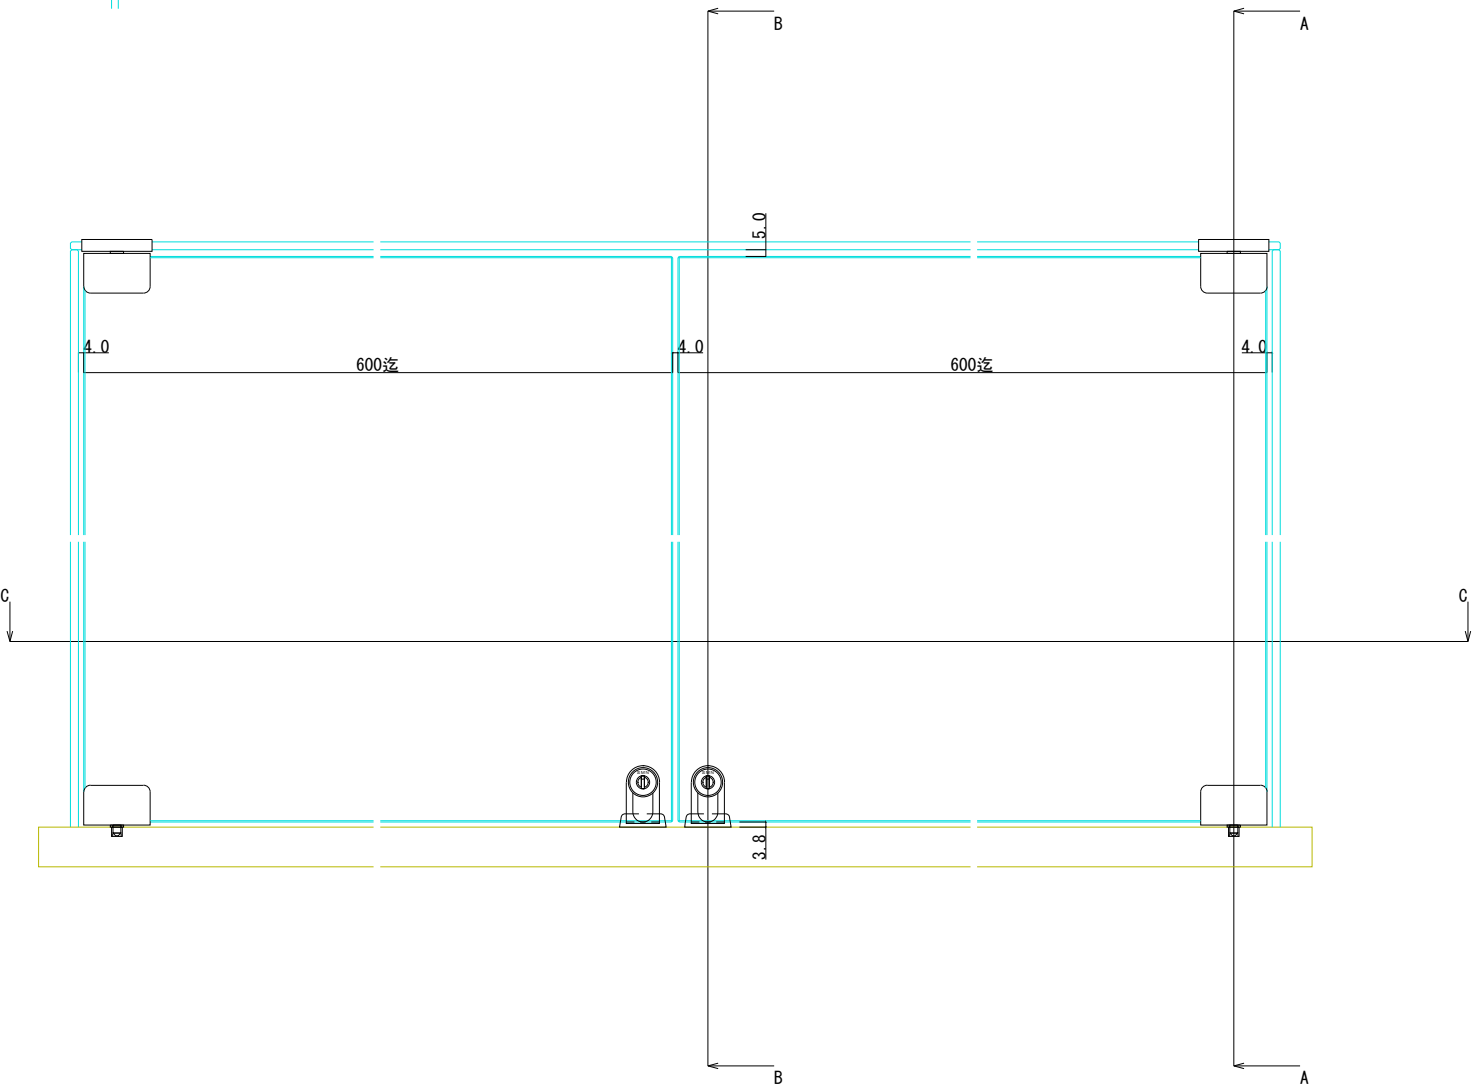

71164 ステン 12号蝶番 #400 5・6X50(※)
 76918 硝子ロックカムセット G-4 #400(※)
 76980 YDロック(カム無) A0003 右
 76975 YDロック(カム無) A0003 左
 (※)ほか仕上あり

C-C断面図

A-A断面図

B-B断面図