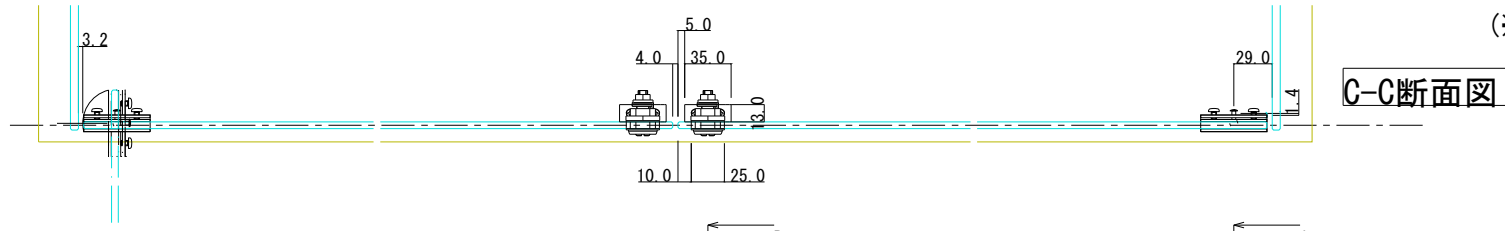

71164 ステン 12号蝶番 #400 5・6X50(※)
 76918 硝子ロックカムセット G-4 #400(※)
 76980 YDロック(カム無) A0003 右
 76975 YDロック(カム無) A0003 左
 (※)ほか仕上あり

C-C断面図

A-A断面図

B-B断面図