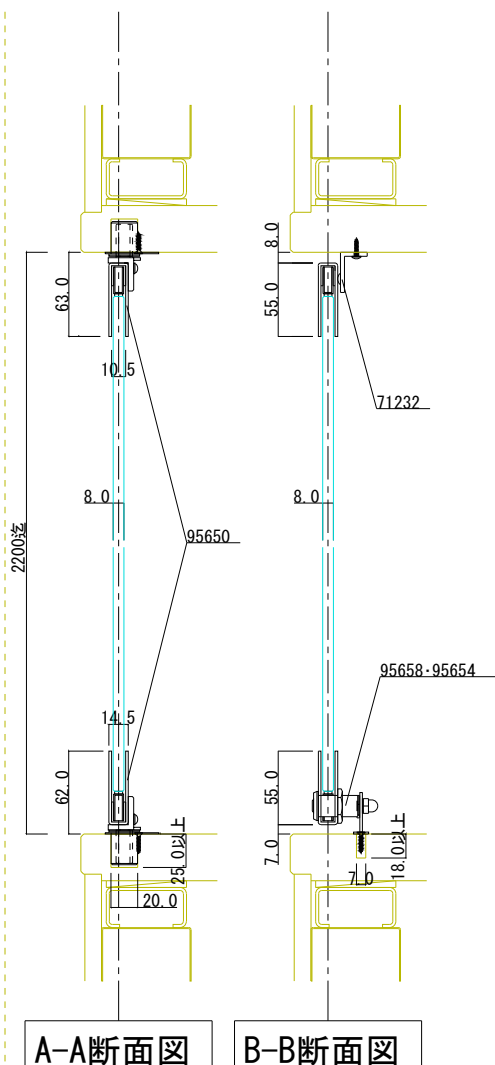

95705 ステン8mmハカマ蝶番 磨き 500迄  
 95654 錠前セット (A0005)  
 95658 錠前セット (A0003)  
 71232 大型硝子用戸当り

A-A断面図

B-B断面図