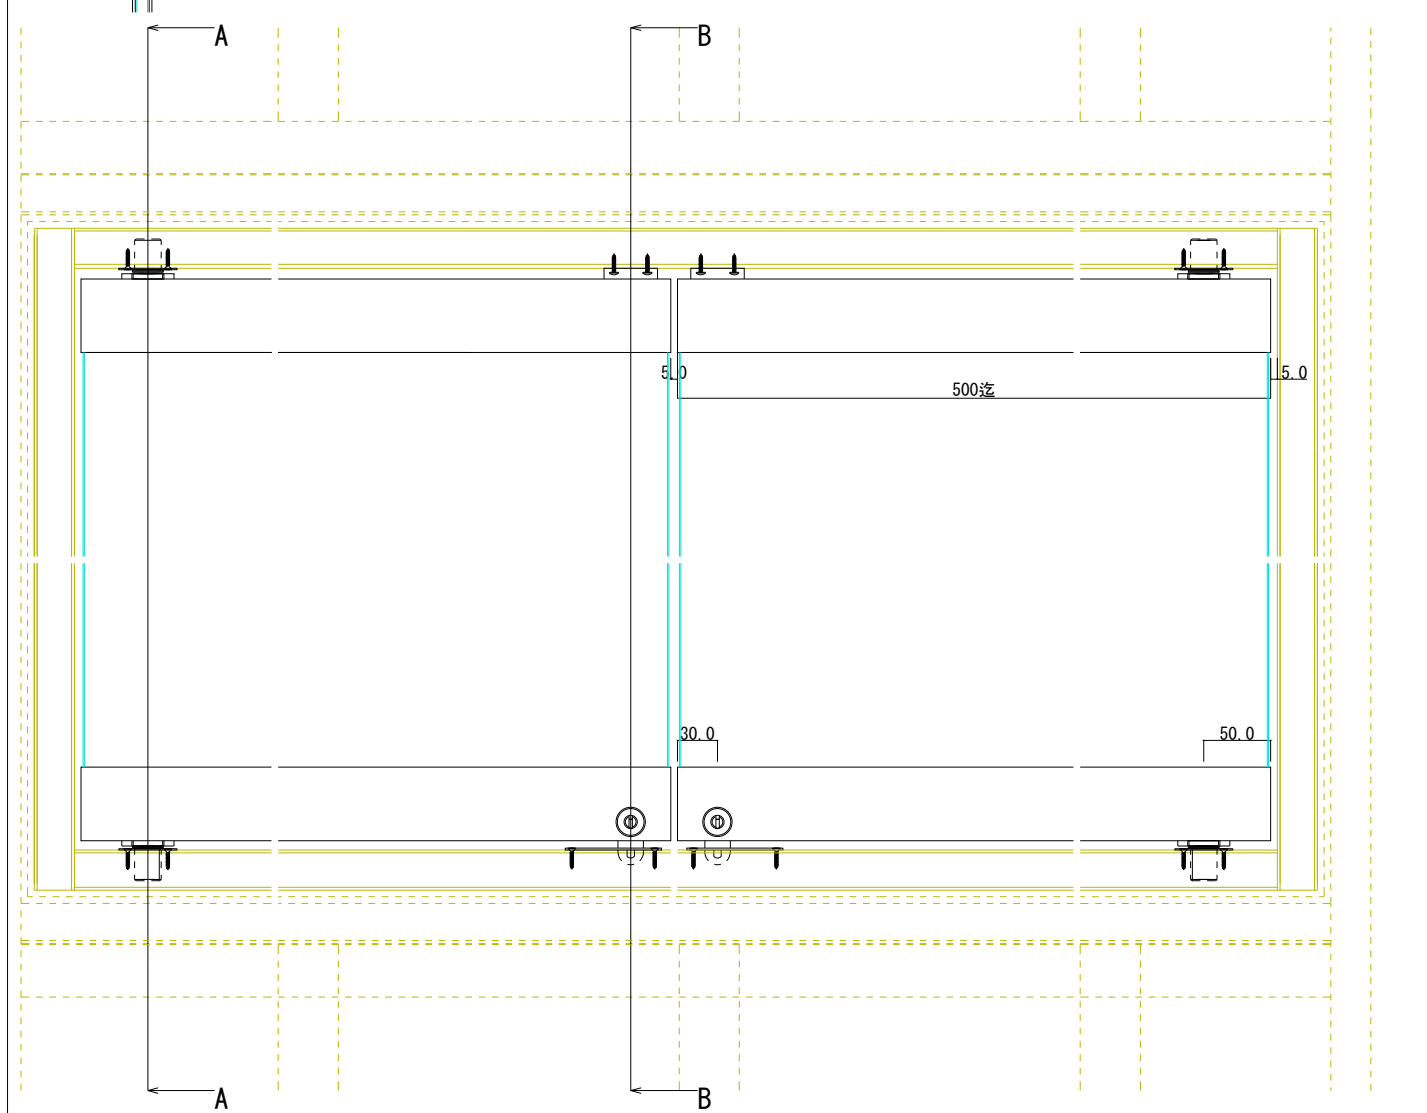

95705 ステン8mmハカマ蝶番 磨き 500迄  
 95654 錠前セット (A0005)  
 95658 錠前セット (A0003)  
 71232 大型硝子用戸当り

A-A断面図

B-B断面図