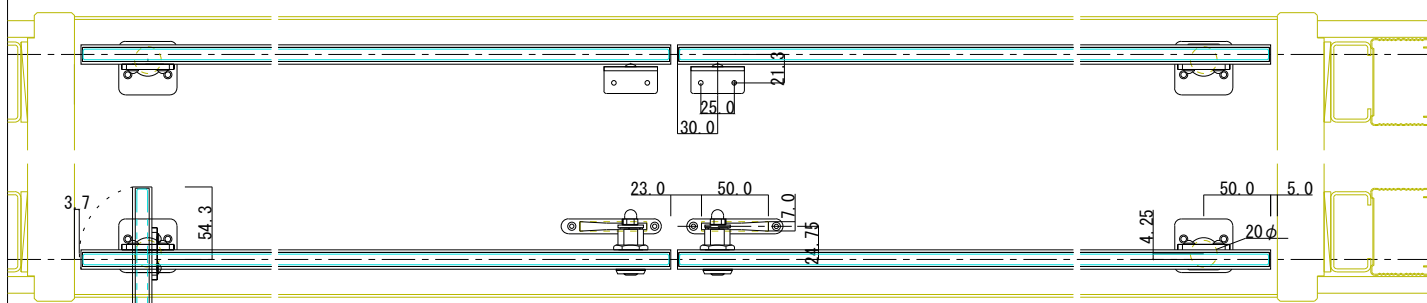

95705 ステン8mmハカマ蝶番 磨き 500迄  
 95654 錠前セット (A0005)  
 95658 錠前セット (A0003)  
 71232 大型硝子用戸当り

A-A断面図

B-B断面図