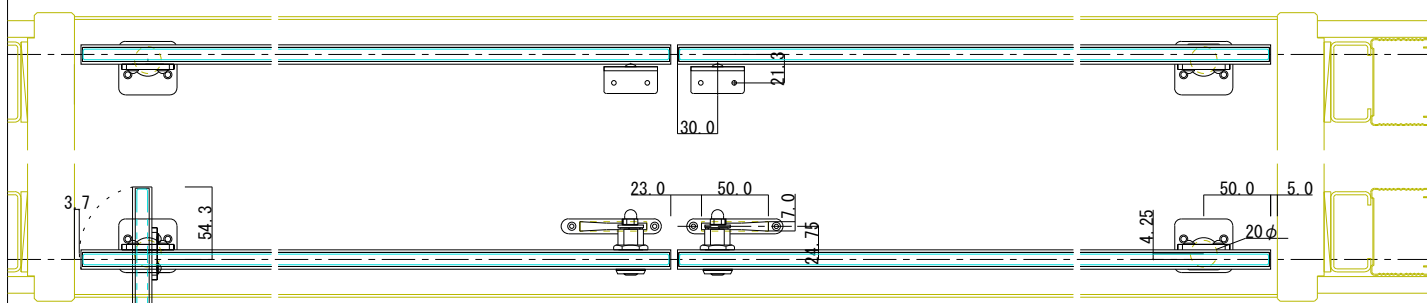

95710 ステン8mmハカマ蝶番 磨き 950迄
 95654 錠前セット (A0005)
 95658 錠前セット (A0003)
 71232 大型硝子戸当り

A-A断面図

B-B断面図