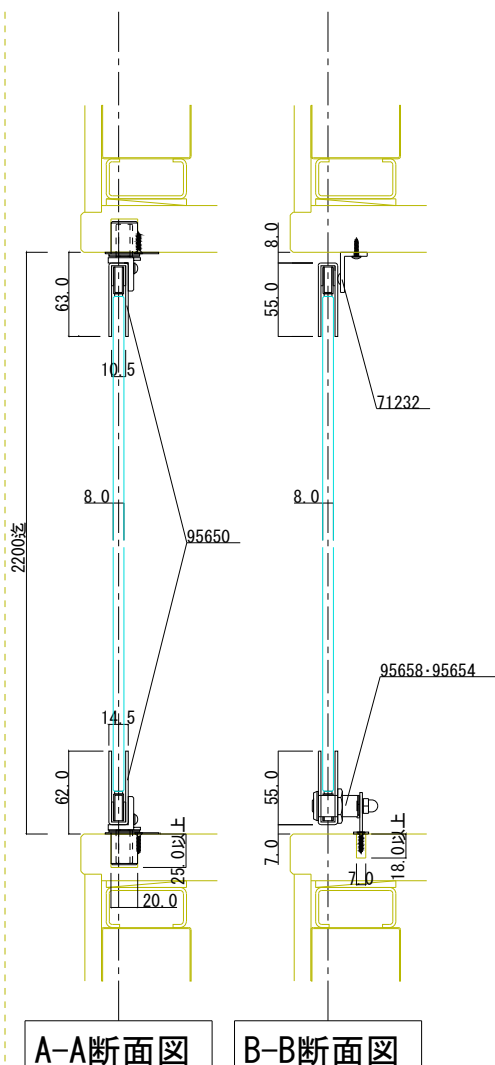

95710 ステン8mmハカマ蝶番 磨き 950迄
 95654 錠前セット (A0005)
 95658 錠前セット (A0003)
 71232 大型硝子戸当り

A-A断面図

B-B断面図