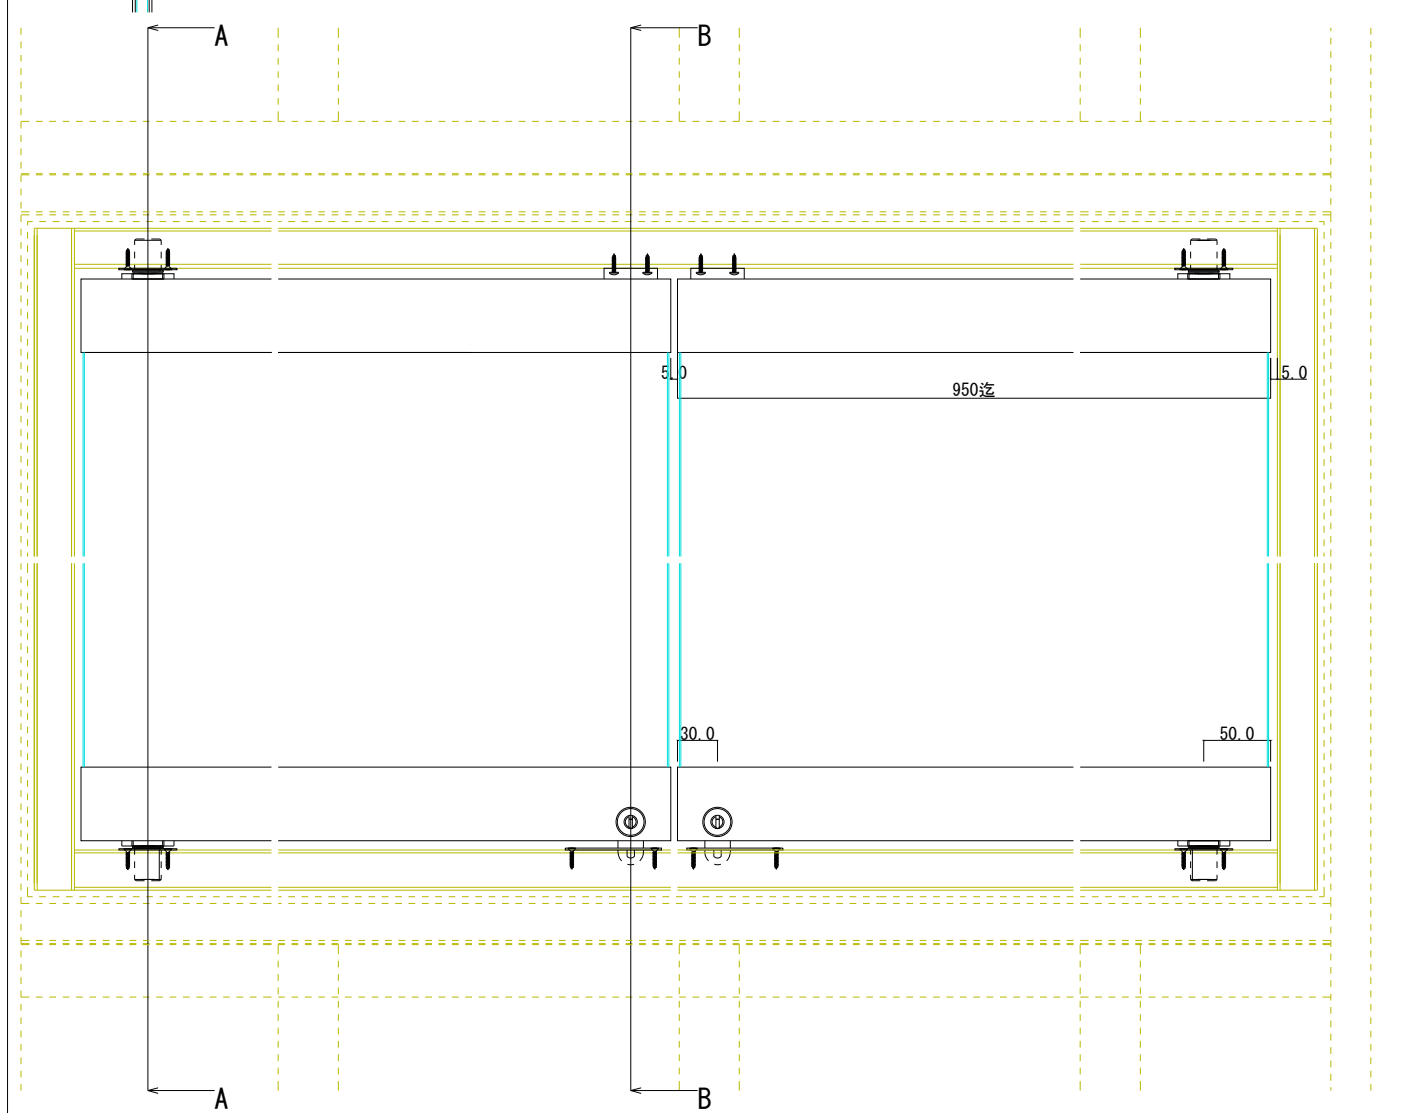

95710 ステン8mmハカマ蝶番 磨き 950迄
 95654 錠前セット (A0005)
 95658 錠前セット (A0003)
 71232 大型硝子戸当り

A-A断面図

B-B断面図