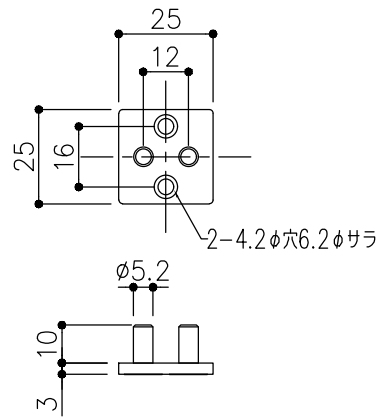

品目	吊戸車セット	品目	吊引戸枠	品目	Hハカマ	品目	ハカマ用端カバー
コード	00267	コード	00282	コード	03011	コード	00876
商品名	HA-3 吊戸車セット 5~8ミリ1枚分)	商品名	HA-2 吊引戸枠 2000	商品名	ステン 40mm Hハカマ HL 平穴明 5x2000	商品名	5x40Hハカマ用 端カバー HL (吊戸・平車用)

品目	上レール
コード	00332/00266
商品名	ステン EP-1A 複線レール 穴明 2000 ステン HAS HL スカート 長穴明 1850

品目	吊戸用錠前セット(振止付)
コード	76757
商品名	3400P錠 吊戸用錠前セット(振止付)

専用振止

3400P錠 ハカマ用 ※プッシュ時: 11.6mm  
静止時: 8.4mm

※図面データの内容は製品の改良等により、予告なく変更・改訂する場合があります。  
※ダウンロードによって生じた損害について当社は一切の責任を負いかねます。  
※製品製造上の寸法公差がありますので、寸法が異なる場合があります  
※本図面は参考図です。