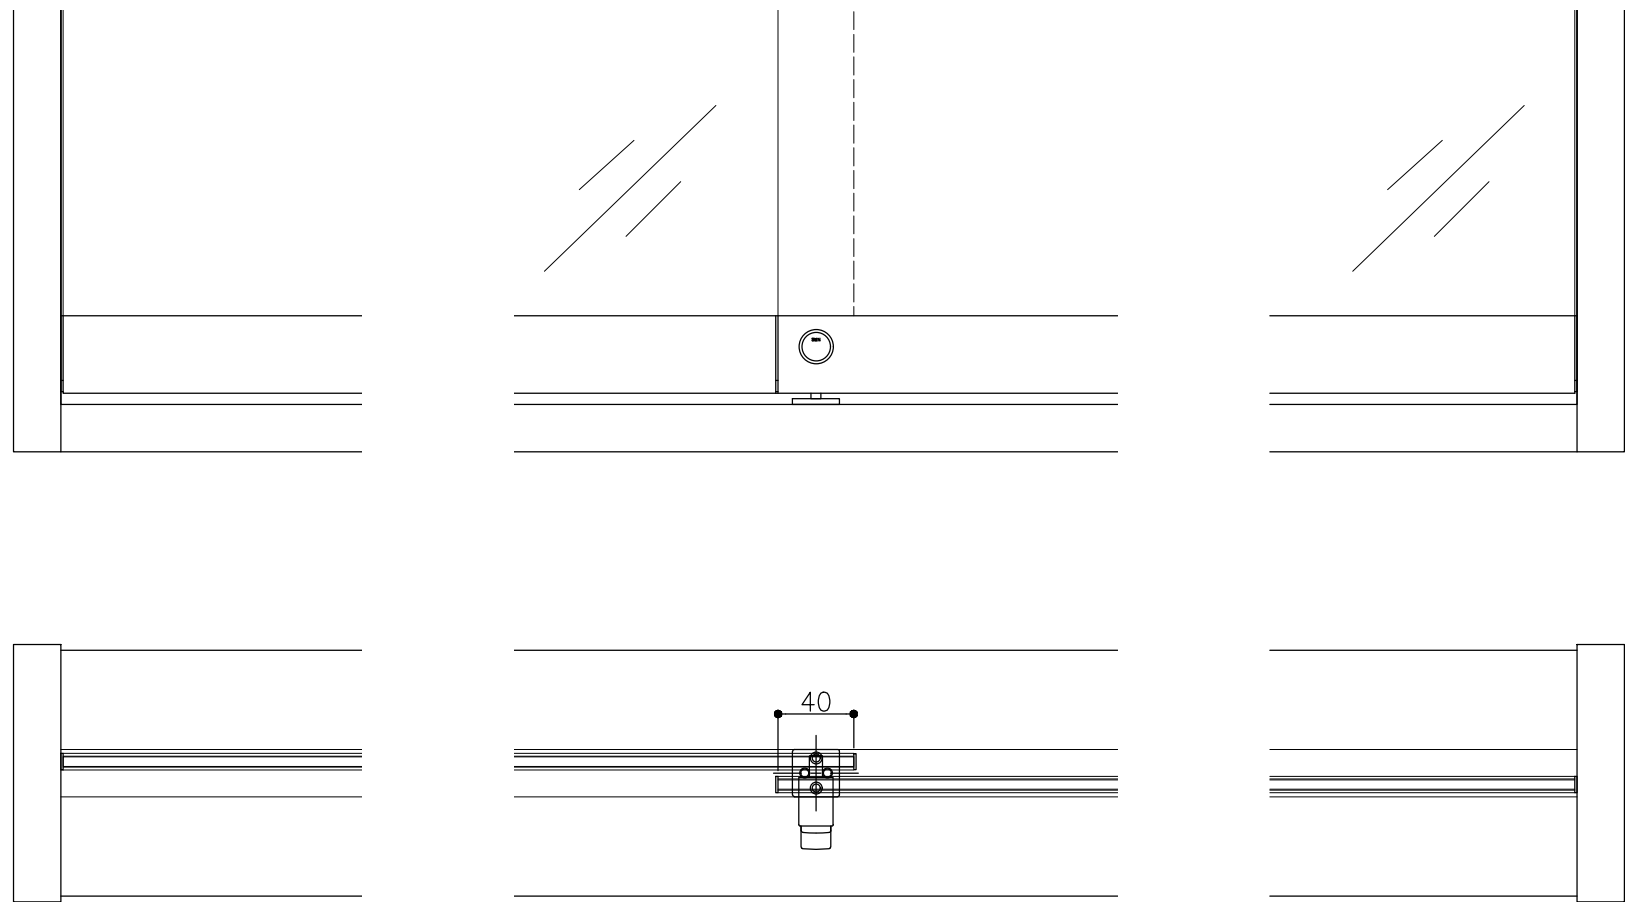

品目	吊戸車セット	品目	吊引戸枠	品目	Hハカマ	品目	ハカマ用端カバー
コード	00267	コード	00282	コード	03011	コード	00876
商品名	HA-3 吊戸車セット 5~8ミリ1枚分)	商品名	HA-2 吊引戸枠 2000	商品名	ステン 40mm Hハカマ HL 平穴明 5x2000	商品名	5x40Hハカマ用 端カバー HL (吊戸・平車用)

品目	上レール
コード	00332/00266
商品名	ステン EP-1A 複線レール 穴明 2000 ステン HAS HL スカート 長穴明 1850

品目	吊戸用錠前セット(振止付)
コード	76757
商品名	3400P錠 吊戸用錠前セット(振止付)

専用振止

3400P錠 ハカマ用 ※プッシュ時: 11.6mm  
静止時: 8.4mm

※図面データの内容は製品の改良等により、予告なく変更・改訂する場合があります。  
※ダウンロードによって生じた損害について当社は一切の責任を負いかねます。  
※製品製造上の寸法公差がありますので、寸法が異なる場合があります  
※本図面は参考図です。