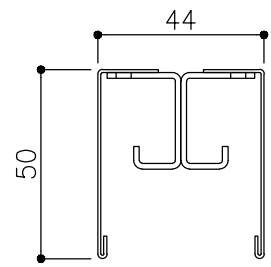

品目	吊戸車セット	品目	吊引戸枠	品目	Hハカマ	品目	ハカマ用端カバー
コード	00267	コード	00282	コード	03011	コード	00876
商品名	HA-3 吊戸車セット 5~8ミリ1枚分)	商品名	HA-2 吊引戸枠 2000	商品名	ステン 40mm Hハカマ HL 平穴明 5x2000	商品名	5x40Hハカマ用 端カバー HL (吊戸・平車用)

品目	上レール
コード	00332/00266
商品名	ステン EP-1A 複線レール 穴明 2000 ステン HAS HL スカート 長穴明 1850

品目	吊戸用錠前セット(振止付)
コード	76757
商品名	3400P錠 吊戸用錠前セット(振止付)

専用振止

3400P錠 ハカマ用 ※プッシュ時: 11.6mm  
静止時: 8.4mm

※図面データの内容は製品の改良等により、予告なく変更・改訂する場合があります。  
※ダウンロードによって生じた損害について当社は一切の責任を負いかねます。  
※製品製造上の寸法公差がありますので、寸法が異なる場合があります  
※本図面は参考図です。