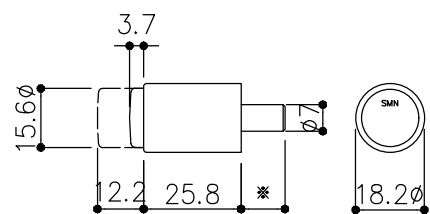

品目	吊戸車セット	品目	吊引戸枠	品目	Hハカマ	品目	ハカマ用端カバー
コード	00267	コード	00282	コード	03011	コード	00876
商品名	HA-3 吊戸車セット 5~8ミリ1枚分)	商品名	HA-2 吊引戸枠 2000	商品名	ステン 40mm Hハカマ HL 平穴明 5x2000	商品名	5x40Hハカマ用 端カバー HL (吊戸・平車用)

品目	上レール
コード	00332/00266
商品名	ステン EP-1A 複線レール 穴明 2000 ステン HAS HL スカート 長穴明 1850

品目	吊戸用錠前セット(振止付)
コード	76757
商品名	3400P錠 吊戸用錠前セット(振止付)

専用振止

3400P錠 ハカマ用 ※プッシュ時: 11.6mm  
静止時: 8.4mm

※図面データの内容は製品の改良等により、予告なく変更・改訂する場合があります。  
※ダウンロードによって生じた損害について当社は一切の責任を負いかねます。  
※製品製造上の寸法公差がありますので、寸法が異なる場合があります  
※本図面は参考図です。