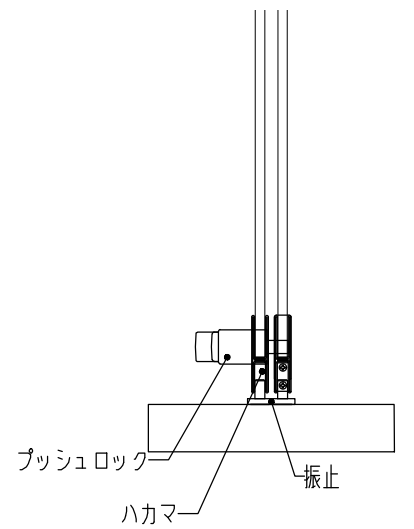

品目	吊戸車セット	品目	吊引戸枠	品目	Hハカマ	品目	ハカマ用端カバー
コード	00267	コード	00282	コード	03011	コード	00876
商品名	HA-3 吊戸車セット 5~8ミリ1枚分)	商品名	HA-2 吊引戸枠 2000	商品名	ステン 40mm Hハカマ HL 平穴明 5x2000	商品名	5x40Hハカマ用 端カバー HL (吊戸・平車用)

品目	上レール
コード	00332/00266
商品名	ステン EP-1A 複線レール 穴明 2000 ステン HAS HL スカート 長穴明 1850

品目	吊戸用錠前セット(振止付)
コード	76757
商品名	3400P錠 吊戸用錠前セット(振止付)

専用振止

3400P錠 ハカマ用 ※プッシュ時: 11.6mm  
静止時: 8.4mm

※図面データの内容は製品の改良等により、予告なく変更・改訂する場合があります。  
※ダウンロードによって生じた損害について当社は一切の責任を負いかねます。  
※製品製造上の寸法公差がありますので、寸法が異なる場合があります  
※本図面は参考図です。