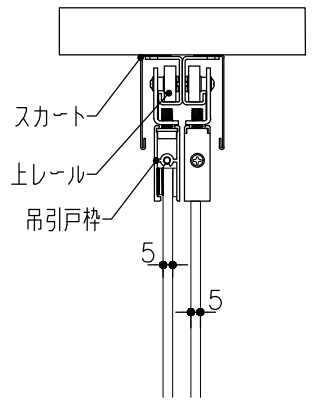

品目	吊戸車セット	品目	吊引戸枠	品目	Hハカマ	品目	ハカマ用端カバー
コード	00267	コード	00282	コード	03011	コード	00876
商品名	HA-3 吊戸車セット 5~8ミリ1枚分)	商品名	HA-2 吊引戸枠 2000	商品名	ステン 40mm Hハカマ HL 平穴明 5x2000	商品名	5x40Hハカマ用 端カバー HL (吊戸・平車用)

品目	上レール
コード	00332/00266
商品名	ステン EP-1A 複線レール 穴明 2000 ステン HAS HL スカート 長穴明 1850

品目	吊戸用錠前セット(振止付)
コード	76757
商品名	3400P錠 吊戸用錠前セット(振止付)

専用振止

3400P錠 ハカマ用 ※プッシュ時: 11.6mm  
静止時: 8.4mm

※図面データの内容は製品の改良等により、予告なく変更・改訂する場合があります。  
※ダウンロードによって生じた損害について当社は一切の責任を負いかねます。  
※製品製造上の寸法公差がありますので、寸法が異なる場合があります  
※本図面は参考図です。