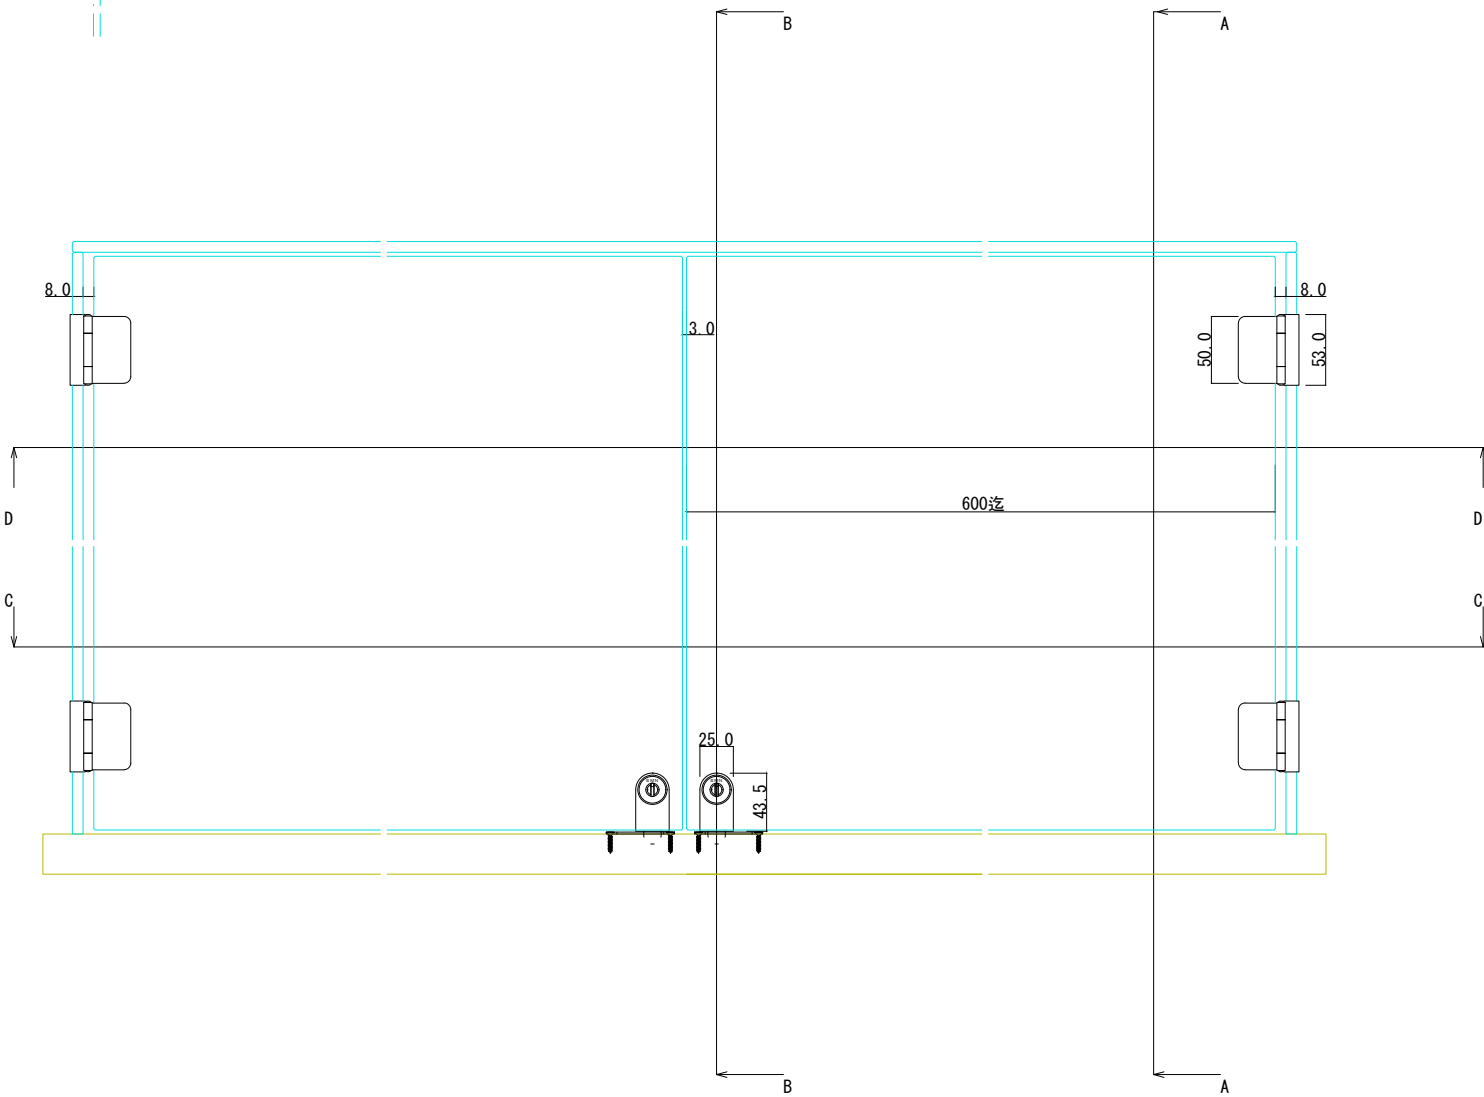

D-D断面図

71142 ステン横吊蝶番(側板) #400扉5・6枠8×50 (※)

76913 硝子ロックカムセット G-3 #400 (※)

76980 YDロック(カム無) A0003 右

76975 YDロック(カム無) A0003 左

(※)ほか仕上あり

C-C断面図

A-A断面図

B-B断面図