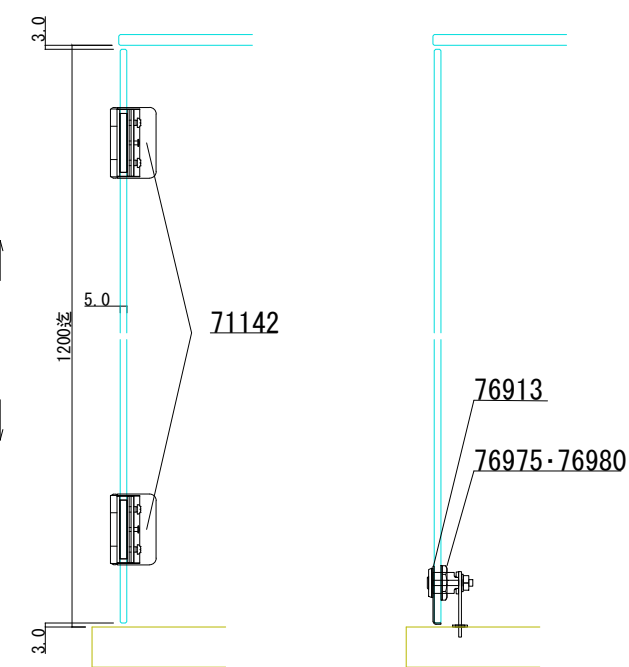

D-D断面図

71142 ステン横吊蝶番(側板) #400扉5・6枠8×50 (※)

76913 硝子ロックカムセット G-3 #400 (※)

76980 YDロック(カム無) A0003 右

76975 YDロック(カム無) A0003 左

(※)ほか仕上あり

C-C断面図

A-A断面図

B-B断面図