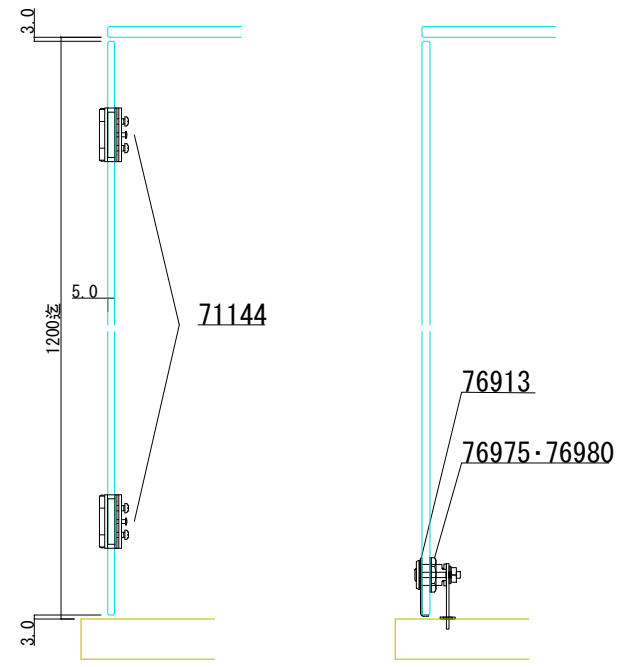

D-D断面図

71144 ステン 横吊蝶番 ダブルタイプ #400 5・6X40  
 76913 硝子ロックカムセット G-3 #400(※)  
 76980 YDロック(カム無) A0003 右  
 76975 YDロック(カム無) A0003 左  
 (※)ほか仕上あり

C-C断面図

A-A断面図

B-B断面図