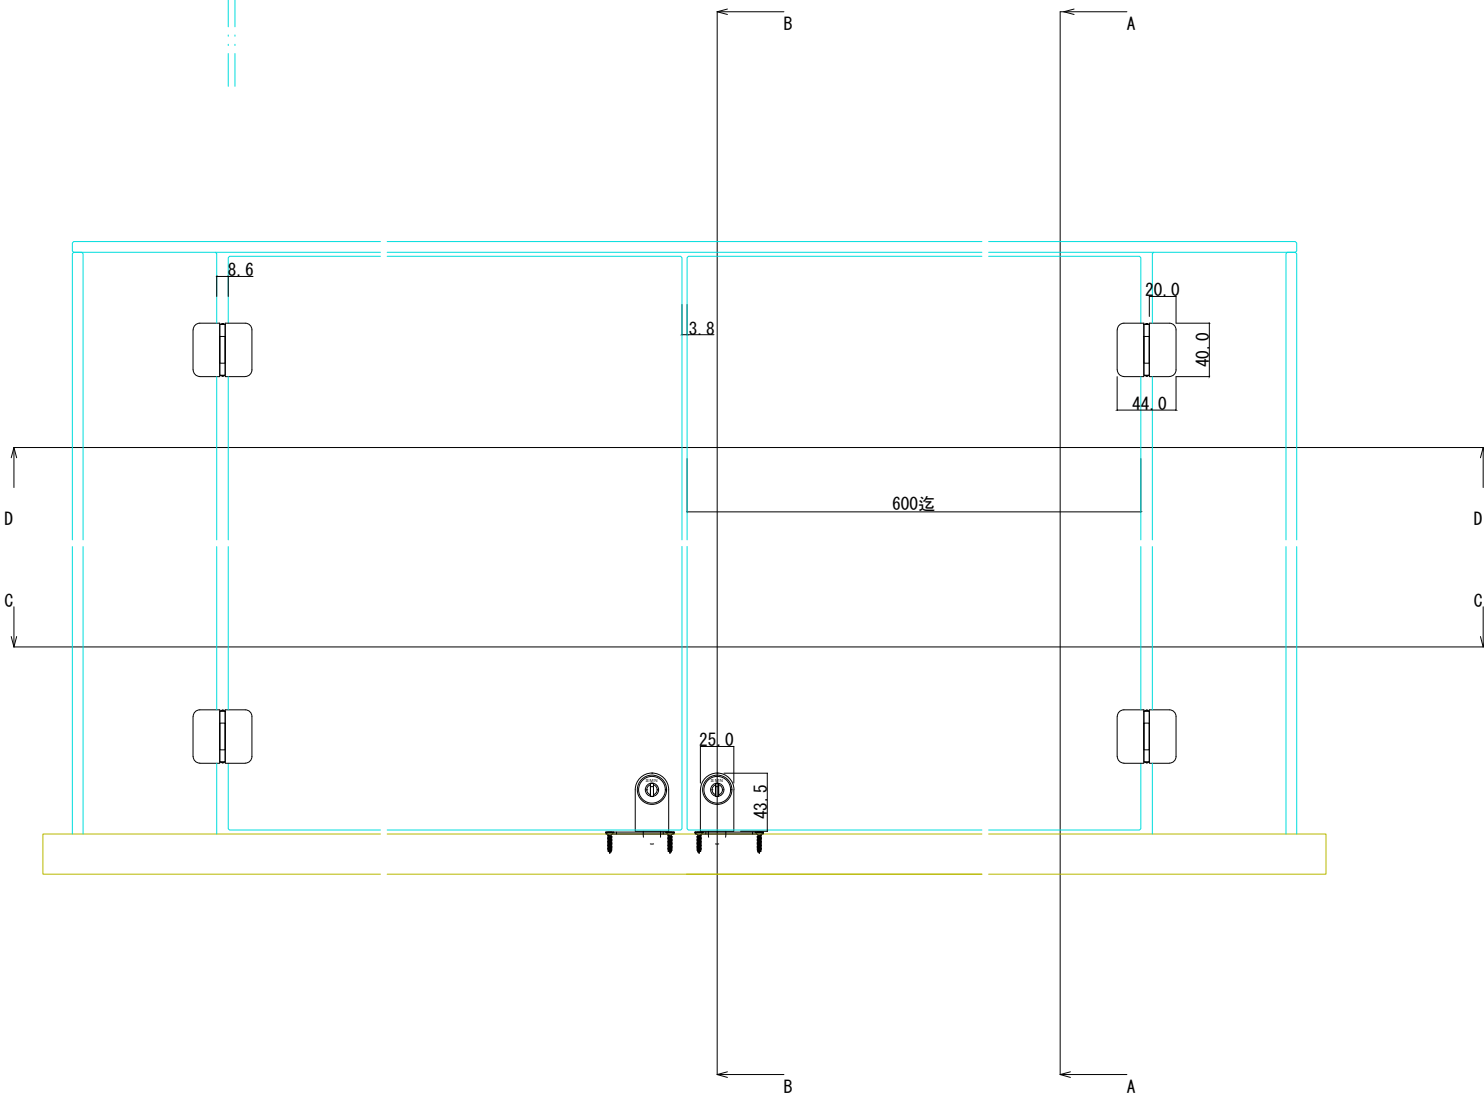

D-D断面図

71144 ステン 横吊蝶番 ダブルタイプ #400 5・6X40  
 76913 硝子ロックカムセット G-3 #400(※)  
 76980 YDロック(カム無) A0003 右  
 76975 YDロック(カム無) A0003 左  
 (※)ほか仕上あり

C-C断面図

A-A断面図

B-B断面図