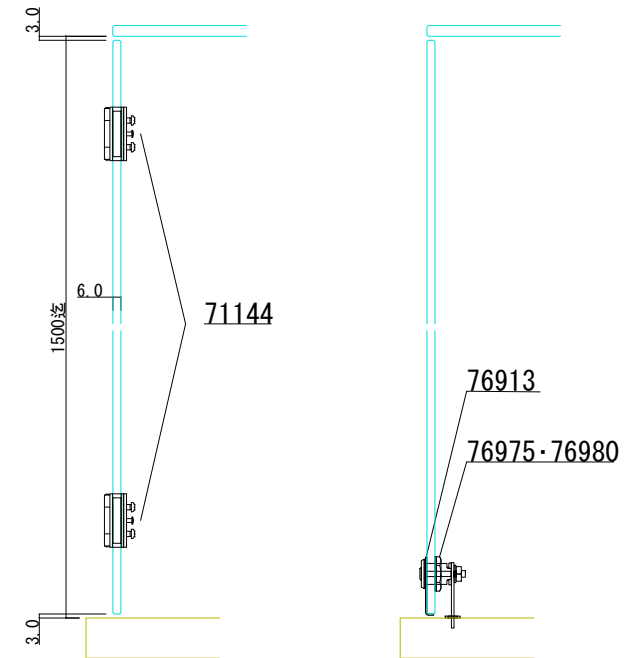

D-D断面図

71144 ステン 横吊蝶番 ダブルタイプ #400 5・6X40
 76913 硝子ロックカムセット G-3 #400(※)
 76980 YDロック(カム無) A0003 右
 76975 YDロック(カム無) A0003 左
 (※)ほか仕上あり

C-C断面図

A-A断面図

B-B断面図