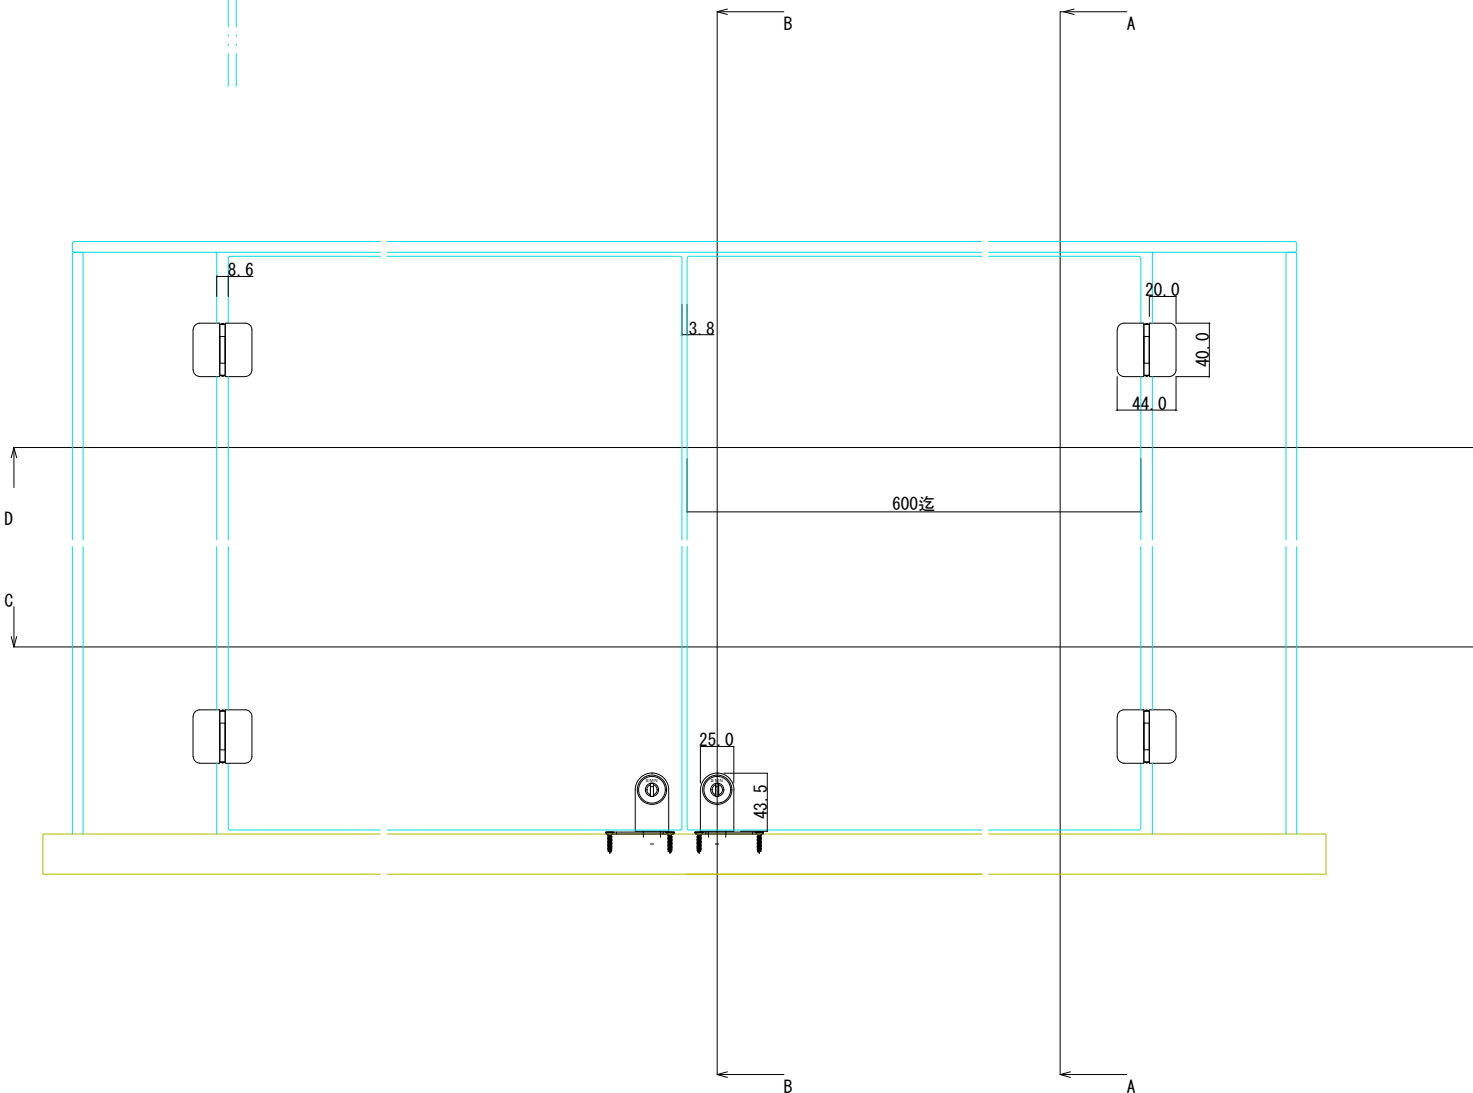

D-D断面図

71144 ステン 横吊蝶番 ダブルタイプ #400 5・6X40
 76913 硝子ロックカムセット G-3 #400(※)
 76980 YDロック(カム無) A0003 右
 76975 YDロック(カム無) A0003 左
 (※)ほか仕上あり

C-C断面図

A-A断面図

B-B断面図