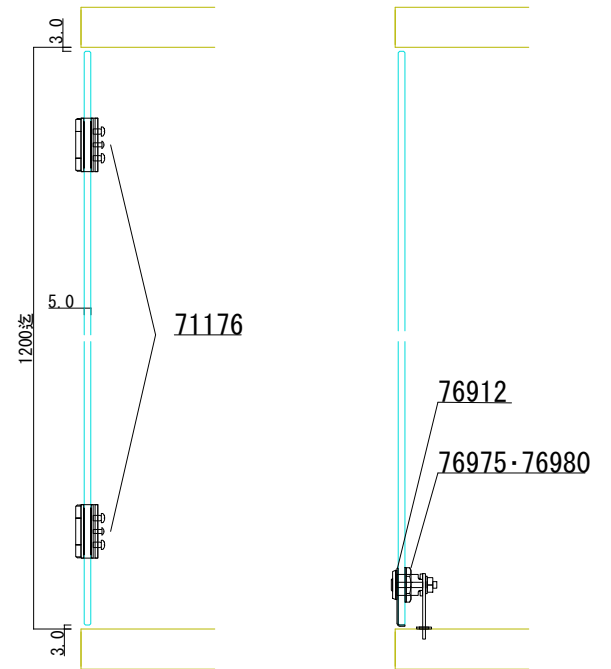

D-D断面図

71176 ステン横吊蝶番 HL 5・6×40(※)  
 76912 硝子ロックカムセット G-3 HL(※)  
 76980 YDロック(カム無) A0003 右  
 76975 YDロック(カム無) A0003 左  
 (※)ほか仕上あり

C-C断面図

A-A断面図

B-B断面図