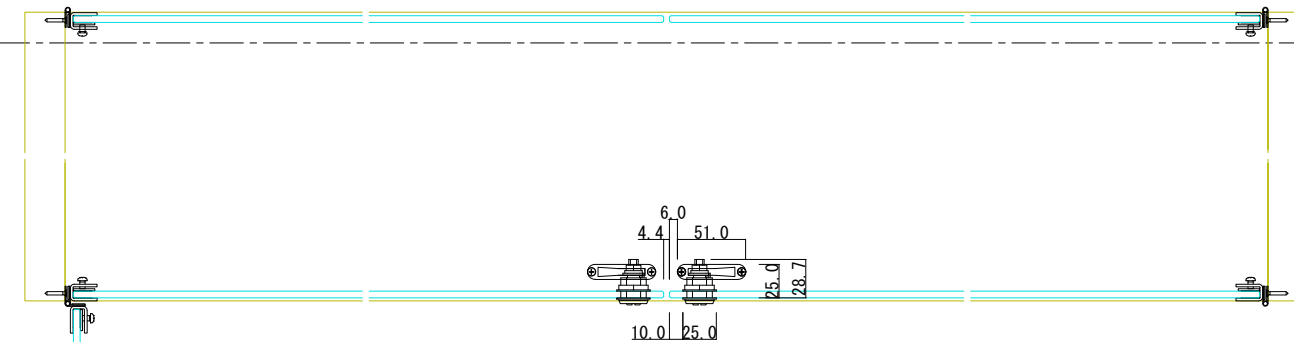

D-D断面図

71176 ステン横吊蝶番 HL 5・6×40(※)  
 76912 硝子ロックカムセット G-3 HL(※)  
 76980 YDロック(カム無) A0003 右  
 76975 YDロック(カム無) A0003 左  
 (※)ほか仕上あり

C-C断面図

A-A断面図

B-B断面図