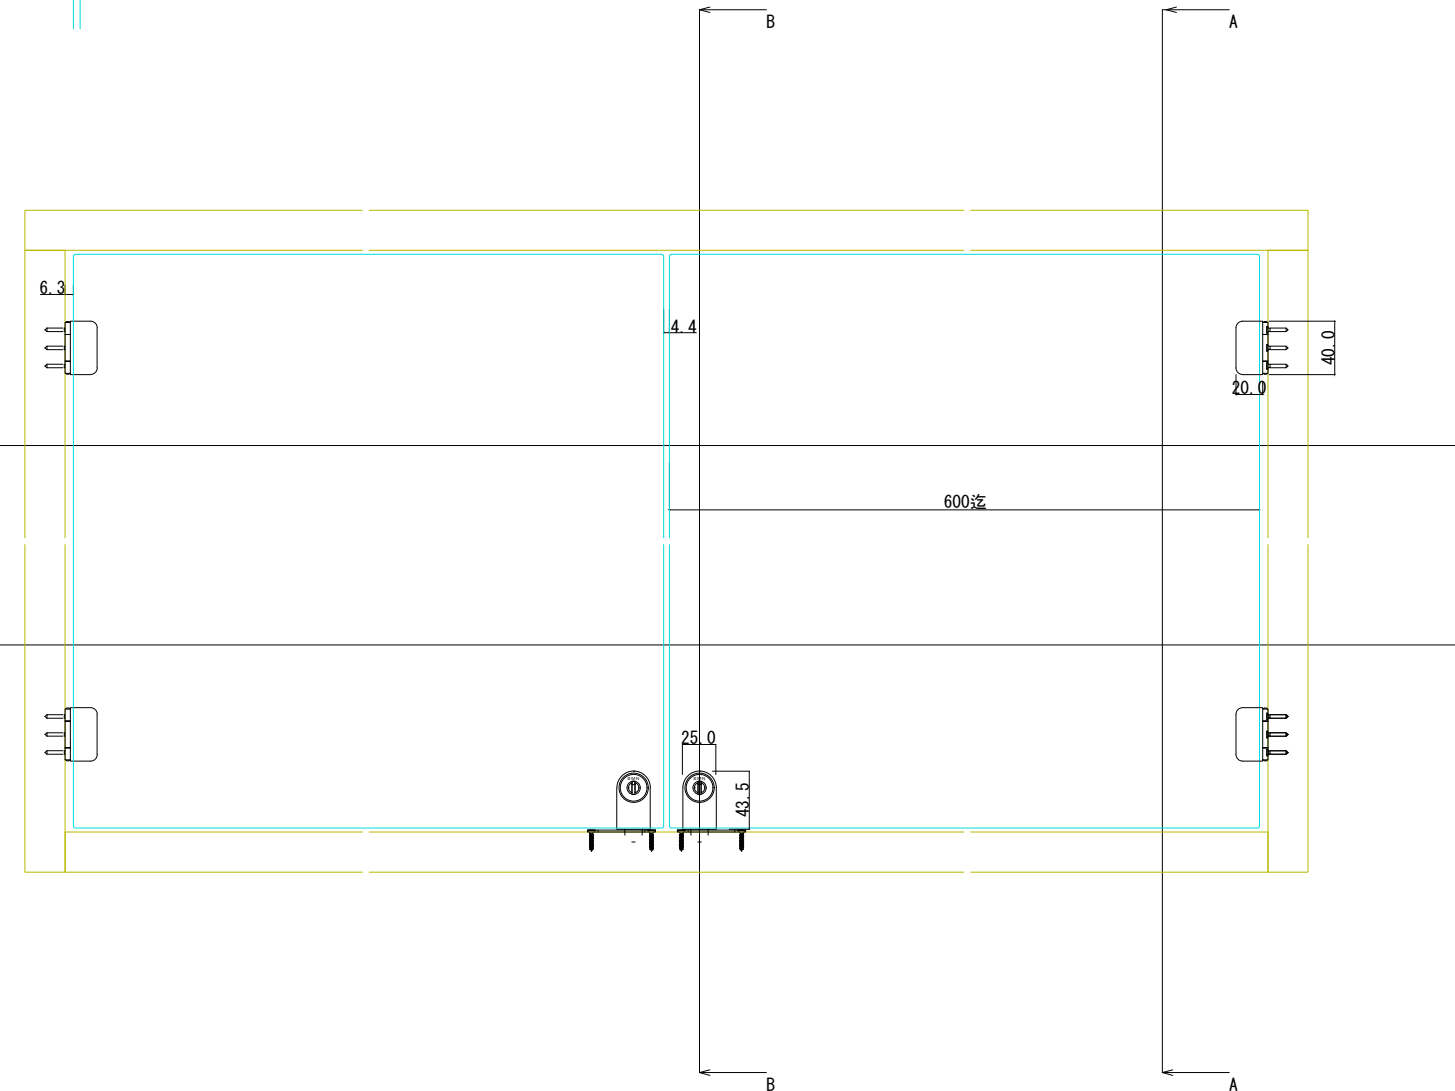

D-D断面図

71176 ステン横吊蝶番 HL 5・6×40(※)  
 76912 硝子ロックカムセット G-3 HL(※)  
 76980 YDロック(カム無) A0003 右  
 76975 YDロック(カム無) A0003 左  
 (※)ほか仕上あり

C-C断面図

A-A断面図

B-B断面図