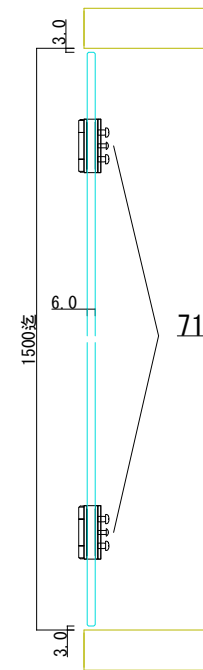

D-D断面図

- 71176 ステン横吊蝶番 HL 5・6×40 (※)
- 76912 硝子ロックカムセット G-3 HL (※)
- 76980 YDロック (カム無) A0003 右
- 76975 YDロック (カム無) A0003 左
- (※)ほか仕上あり

C-C断面図

A-A断面図

B-B断面図