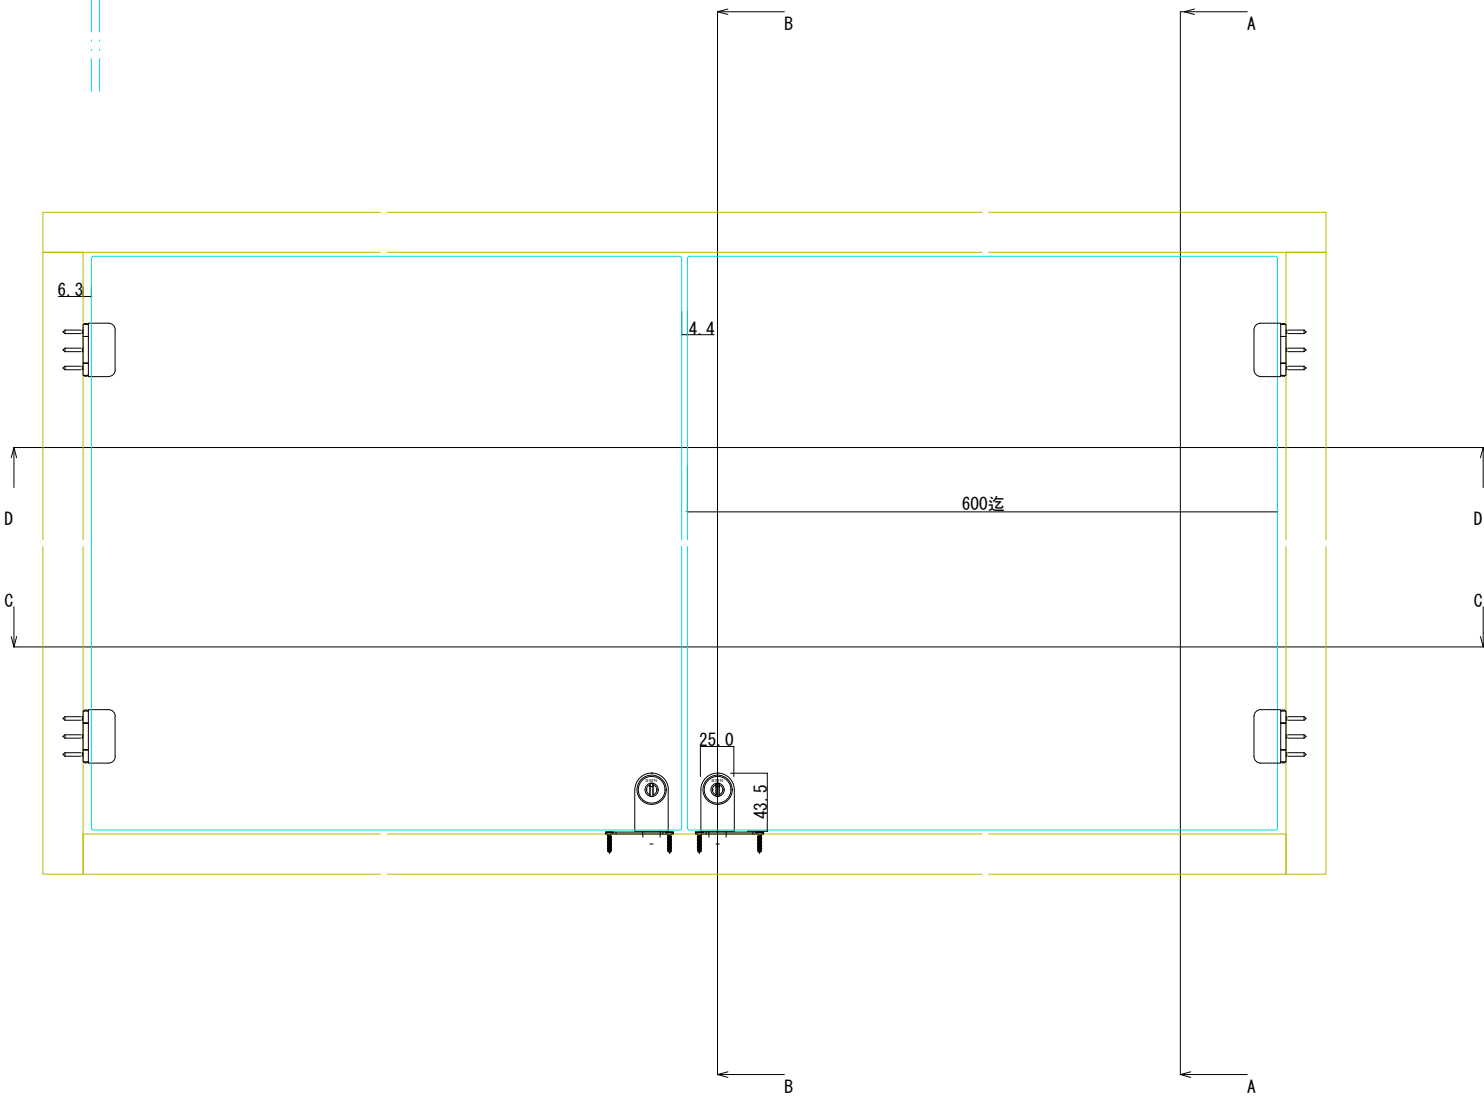

D-D断面図

- 71176 ステン横吊蝶番 HL 5・6×40 (※)
- 76912 硝子ロックカムセット G-3 HL (※)
- 76980 YDロック (カム無) A0003 右
- 76975 YDロック (カム無) A0003 左
- (※)ほか仕上あり

C-C断面図

A-A断面図

B-B断面図