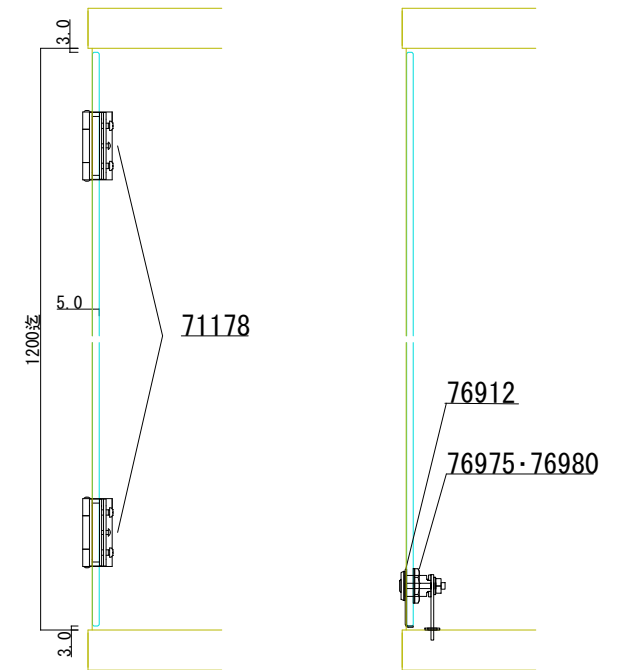

D-D断面図

- 71178 ステン横吊蝶番 HL 5・6×50(※)
- 76912 硝子ロックカムセット G-3 HL(※)
- 76980 YDロック(カム無) A0003 右
- 76975 YDロック(カム無) A0003 左
- (※)ほか仕上あり

C-C断面図

A-A断面図

B-B断面図