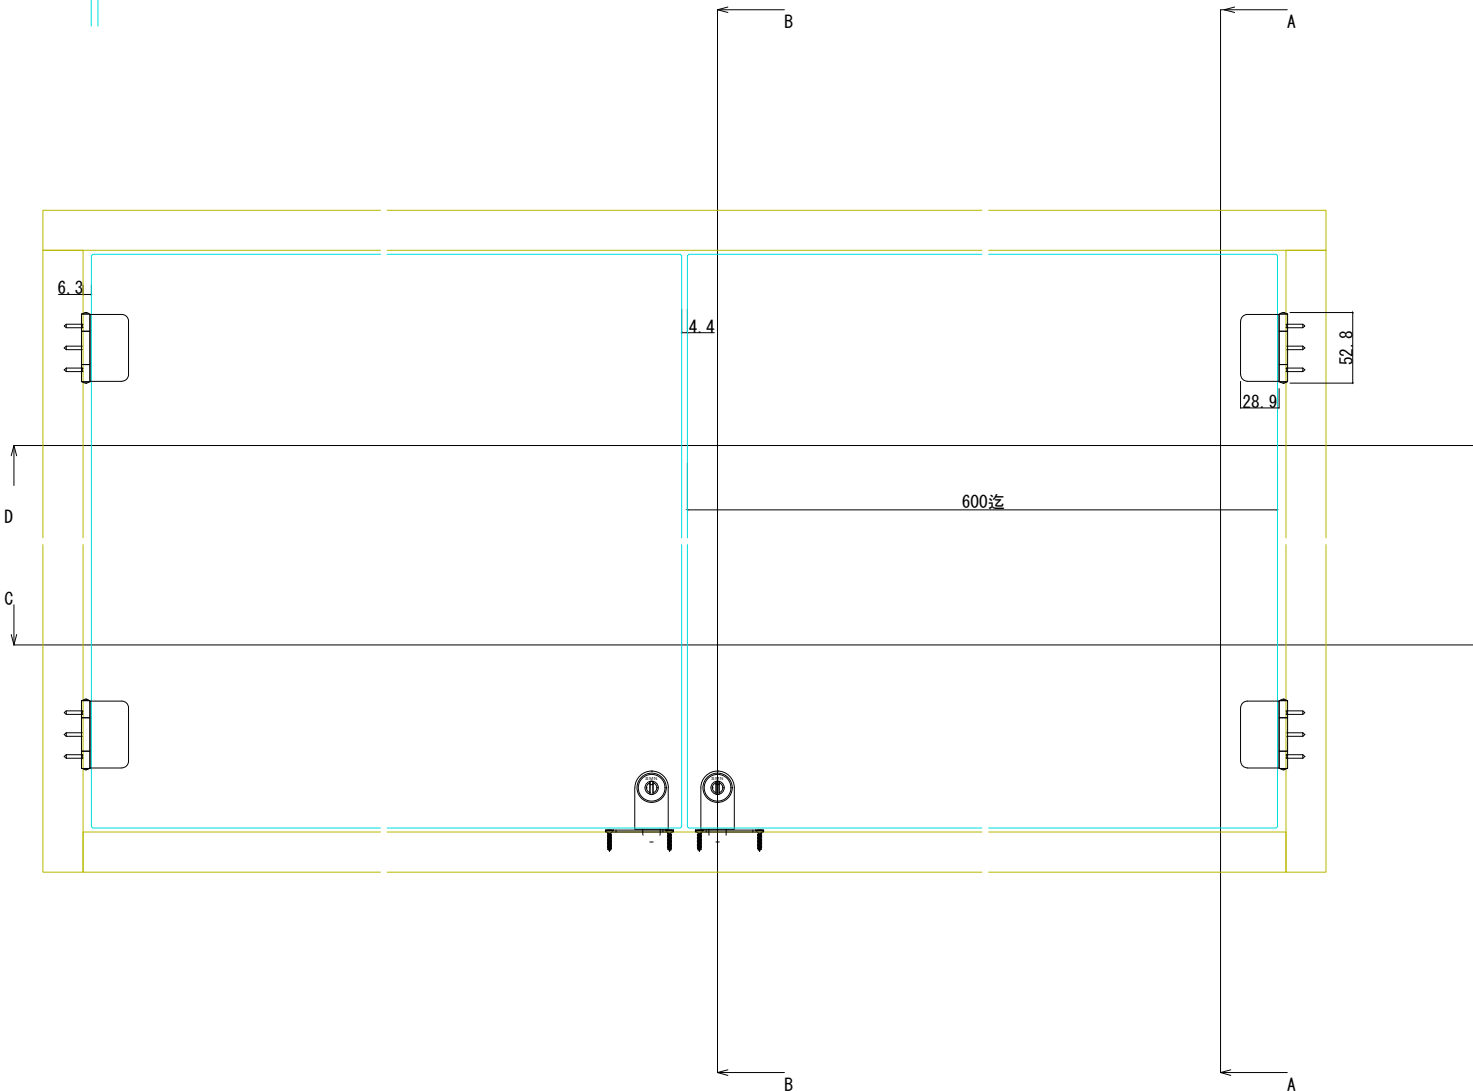

D-D断面図

- 71178 ステン横吊蝶番 HL 5・6×50(※)
- 76912 硝子ロックカムセット G-3 HL(※)
- 76980 YDロック(カム無) A0003 右
- 76975 YDロック(カム無) A0003 左
- (※)ほか仕上あり

C-C断面図

A-A断面図

B-B断面図