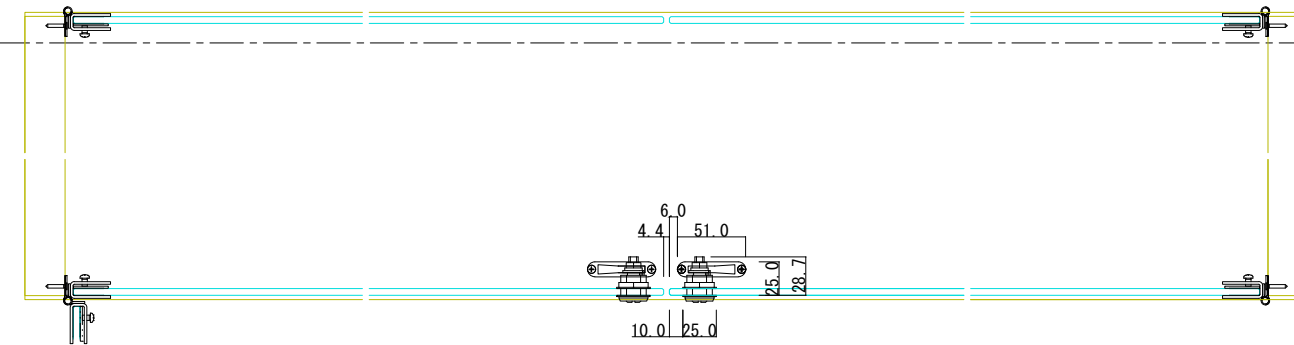

D-D断面図

- 71178 ステン横吊蝶番 HL 5・6×50(※)
- 76912 硝子ロックカムセット G-3 HL(※)
- 76980 YDロック(カム無) A0003 右
- 76975 YDロック(カム無) A0003 左
- (※)ほか仕上あり

C-C断面図

A-A断面図

B-B断面図