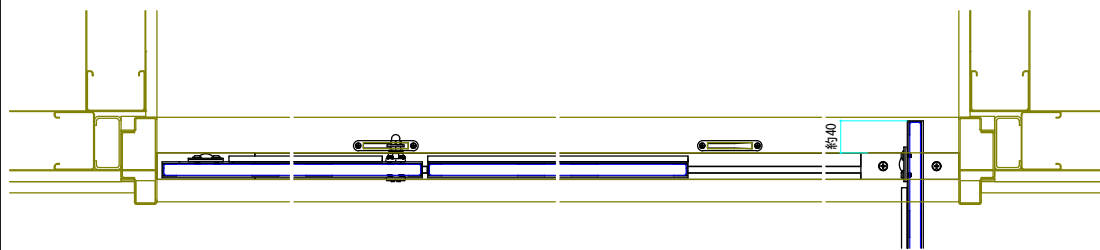

ハノート 10・12ミリ HL 両開きタイプ

- 00151 □ハノート 10・12ミリ 蝶番 HL (950迄)
- 00157 □ハノート 10・12ミリ 蝶番 HL (1200迄)
- 00158 □ハノート 10・12ミリ 蝶番 HL (1450迄)
- 00171 □ハノート 10・12ミリ 引戸 HL (950迄)
- 00176 □ハノート 10・12ミリ 引戸 HL (1500迄)
- 00190 □ハノート 上レール HL 4000
- 00196 □ハノート 10・12ミリ 下レール HL 4000