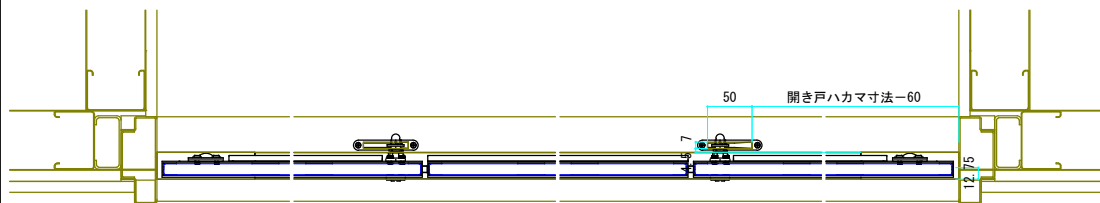

ハノート 10・12ミリ HL 両開きタイプ

- 00151 □ハノート 10・12ミリ 蝶番 HL (950迄)
- 00157 □ハノート 10・12ミリ 蝶番 HL (1200迄)
- 00158 □ハノート 10・12ミリ 蝶番 HL (1450迄)
- 00171 □ハノート 10・12ミリ 引戸 HL (950迄)
- 00176 □ハノート 10・12ミリ 引戸 HL (1500迄)
- 00190 □ハノート 上レール HL 4000
- 00196 □ハノート 10・12ミリ 下レール HL 4000