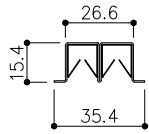

品目	上レール
コード	03753
商品名	ステン 1号 防虫レール HL 2000

品目	Hハカマ / ベアリング
コード	03101 / 03134
商品名	ステン 40mm Hハカマ HL 穴無 6x2000 ステン 406H-5 カバー付平車

品目	下レール
コード	03728
商品名	ステン 2号 直立下レール HL 2000

t=0.6

※図面データの内容は製品の改良等により、予告なく変更・改訂する場合があります。 ※図面データには簡略化している部分がございます。
 ※ダウンロードによって生じた誤謬について当社は一切の責任を負いかねます。 ※商品に関する限定された情報であることをあらかじめご了承ください。
 ※製品製造上の寸法公差がありますので、寸法が異なる場合があります
 ※本図面は参考図です。