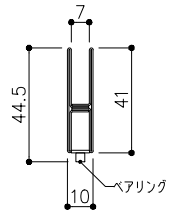

品目	上レール
コード	03753
商品名	ステン 1号 防虫レール HL 2000

品目	Hハカマ / ベアリング
コード	03101 / 03134
商品名	ステン 40mm Hハカマ HL 穴無 6x2000 ステン 406H-5 カバー付平車

品目	下レール
コード	03728
商品名	ステン 2号 直立下レール HL 2000

t=0.6

※図面データの内容は製品の改良等により、予告なく変更・改訂する場合があります。 ※図面データには簡略化している部分がございます。
 ※ダウンロードによって生じた誤謬について当社は一切の責任を負いかねます。 ※商品に関する限定された情報であることをあらかじめご了承ください。
 ※製品製造上の寸法公差がありますので、寸法が異なる場合があります
 ※本図面は参考図です。