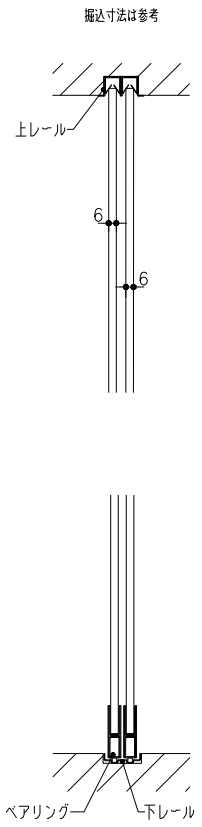

品目	上レール
コード	03753
商品名	ステン 1号 防虫レール HL 2000

品目	Hハカマ / ベアリング
コード	03101 / 03134
商品名	ステン 40mm Hハカマ HL 穴無 6x2000 ステン 406H-5 カバー付平車

品目	下レール
コード	03728
商品名	ステン 2号 直立下レール HL 2000

t=0.6

※図面データの内容は製品の改良等により、予告なく変更・改訂する場合があります。 ※図面データには簡略化している部分がございます。
 ※ダウンロードによって生じた誤謬について当社は一切の責任を負いかねます。 ※商品に関する限定された情報であることをあらかじめご了承ください。
 ※製品製造上の寸法公差がありますので、寸法が異なる場合があります
 ※本図面は参考図です。