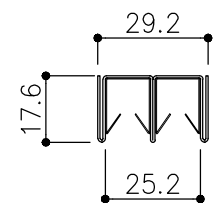

品目	上レール
コード	03766
商品名	ステン 6mm面打防虫レール HL 2000

品目	Hハカマ / ベアリング
コード	03001 / 03034
商品名	ステン 40mm Hハカマ HL 穴無 5x2000 ステン 405S-5 カバー付平車

品目	下レール
コード	03728
商品名	ステン 2号 直立下レール HL 2000

t=0.6

掘込寸法は参考

※図面データの内容は製品の改良等により、予告なく変更・改訂する場合があります。
 ※ダウンロードによって生じた損害について当社は一切の責任を負いかねます。
 ※製品製造上の寸法公差がありますので、寸法が異なる場合があります
 ※本図面は参考図です。