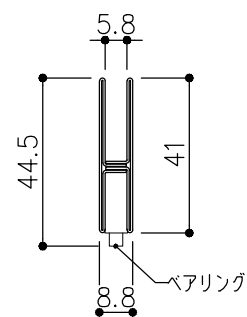

品目	上レール
コード	03766
商品名	ステン 6mm面打防虫レール HL 2000

品目	Hハカマ / ベアリング
コード	03001 / 03034
商品名	ステン 40mm Hハカマ HL 穴無 5x2000 ステン 405S-5 カバー付平車

品目	下レール
コード	03728
商品名	ステン 2号 直立下レール HL 2000

t=0.6

掘込寸法は参考

※図面データの内容は製品の改良等により、予告なく変更・改訂する場合があります。
 ※ダウンロードによって生じた損害について当社は一切の責任を負いかねます。
 ※製品製造上の寸法公差がありますので、寸法が異なる場合があります
 ※本図面は参考図です。